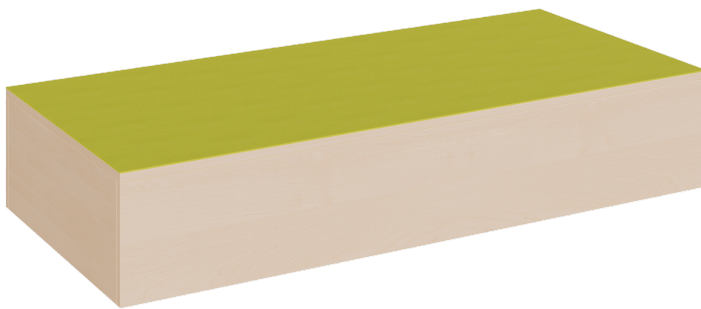

P1-135

PRODUKTDATENBLATT
WWW.MOEBELWERK-NIESKY.DE

RECHTECK-PODEST RUNDUM GESCHLOSSEN, LINOLEUM-DECKPLATTE

B/H/T: 150X35X70 CM

PRODUKTBESCHREIBUNG

Das rundum geschlossene rechteckige Podest mit seiner linoleumbelegten Oberplatte ist als stabiles Grundmodell die Basis von fast allen Podestanlagen oder Podestkombinationen. Die 2 mm - ABS Sicherheitskanten an der Podestplatte aus 19 mm E 1-Feinspanplatte gewährleisten beanspruchungsfähige Bauteilkanten, die den täglichen Beanspruchungen ohne Weiteres standhalten. Die Linoleumoberfläche stellt eine strapazierfähige und pflegeleichte Oberfläche dar, sie ist aus mehreren fröhlichen Farben wählbar. Mit dem Material Linoleum steht eine geräuschkämmende, kratzfeste, abwisch- und desinfizierbare Oberfläche zur Verfügung. Das Dekor des Podestkorpus wird ebenfalls in mehreren Varianten angeboten: bitte wählen Sie bei der Bestellung! Die Grundmaße des Podestes lauten B/T: 150x70 cm, es stehen 4 verschiedene Höhen zur Auswahl. Die Anbindung zu anderen Podestelementen kann über zusätzliche Podestverbinder (unsere Artikel Nr. KLAM) sicher gestellt werden. Die Anbindung zu anderen Podestelementen kann über zusätzliche Podestverbinder (unsere Artikel Nr. KLAM) sicher gestellt werden.

Höhe: 35 cm

Zubehör

EIGENSCHAFTEN

- rechteckige Podestfläche 150x70 cm
- ringsum geschlossenes Podest
- Fertigung aus melaminharzbeschichteter Spanplatte
- wählbares Dekor
- Podestebene mit Linoleumbelag
- Linoleumfarben wählbar
- verschiedene Podesthöhen

Freistehend

02.04.2026
Seite 1/2

Artikelnummer	P1-135	
Breite / Höhe / Tiefe	1500 mm / 350 mm / 700 mm	59.1" / 13.8" / 27.6"
Gewicht	37 kg	81.6 lbs
	350 mm	13.8"
Sitzbreite	3000 mm	118.1"
Montageart	Freistehend	
Einsatzbereich	Krippe, Kindergarten, Grundschule	
Eigenschaften	akustisch wirksam	
Material	Linoleum, Melaminplatte	
Form	Rechteckig	