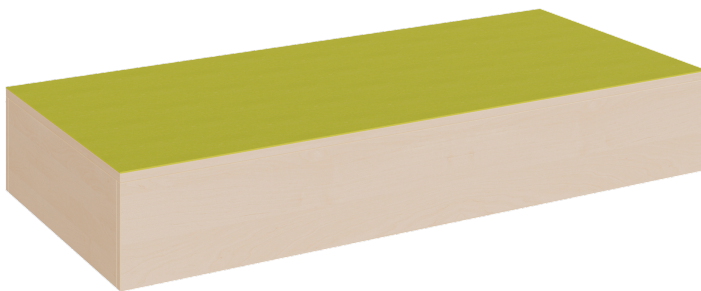

P1-124

PRODUKTDATENBLATT
WWW.MOEBELWERK-NIESKY.DE

RECHTECK-PODEST RUNDUM GESCHLOSSEN, LINOLEUM-DECKPLATTE

B/H/T: 150X24X70 CM

PRODUKTBESCHREIBUNG

Das rundum geschlossene rechteckige Podest mit seiner linoleumbelegten Oberplatte ist als stabiles Grundmodell die Basis von fast allen Podestanlagen oder Podestkombinationen. Die 2 mm - ABS Sicherheitskanten an der Podestplatte aus 19 mm E 1-Feinspanplatte gewährleisten beanspruchungsfähige Bauteilkanten, die den täglichen Beanspruchungen ohne Weiteres standhalten. Die Linoleumoberfläche stellt eine strapazierfähige und pflegeleichte Oberfläche dar, sie ist aus mehreren fröhlichen Farben wählbar. Mit dem Material Linoleum steht eine geräuschkämmende, kratzfeste, abwisch- und desinfizierbare Oberfläche zur Verfügung. Das Dekor des Podestkorpus wird ebenfalls in mehreren Varianten angeboten: bitte wählen Sie bei der Bestellung! Die Grundmaße des Podestes lauten B/T: 150x70 cm, es stehen 4 verschiedene Höhen zur Auswahl. Die Anbindung zu anderen Podestelementen kann über zusätzliche Podestverbinder (unsere Artikel Nr. KLAM) sicher gestellt werden. Die Anbindung zu anderen Podestelementen kann über zusätzliche Podestverbinder (unsere Artikel Nr. KLAM) sicher gestellt werden.

Höhe: 24 cm

Zubehör

EIGENSCHAFTEN

- rechteckige Podestfläche 150x70 cm
- ringsum geschlossenes Podest
- Fertigung aus melaminharzbeschichteter Spanplatte
- wählbares Dekor
- Podestebene mit Linoleumbelag
- Linoleumfarben wählbar
- verschiedene Podesthöhen

Freistehend

Artikelnummer	P1-124	
Breite / Höhe / Tiefe	1500 mm / 240 mm / 700 mm	59.1" / 9.4" / 27.6"
Gewicht	30 kg	66.1 lbs
	240 mm	9.4"
Sitzbreite	3000 mm	118.1"
Montageart	Freistehend	
Einsatzbereich	Krippe, Kindergarten, Grundschule	
Eigenschaften	akustisch wirksam	
Material	Linoleum, Melaminplatte	
Form	Rechteckig	