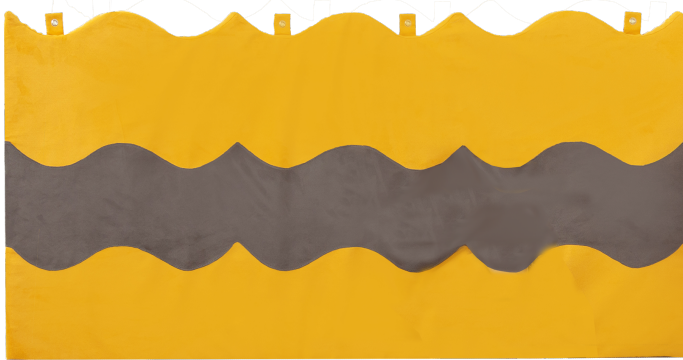

WANDMATTE

B/H: 160 X 80 CM, WANDVERKLEIDUNG IN WELLENOPTIK

PRODUKTBESCHREIBUNG

Eine Wandmatte in Wellenoptik - eine schöne Gestaltungsmöglichkeit in bunten Farben für die gemütliche und kuschelige Wandverkleidung oder Polsterecke. Durch die 3-teilige Wellenoptik ist die Gestaltung von abwechslungsreichen Farbkombinationen möglich. Natürlich wird durch die Wandmatte zusätzlich eine spürbare Schalldämmung im Raum erzielt! Der solide Schaumstoffkern ist mit einem abnehmbarem Mikrofaserbezug "Molisoft" bezogen, der Reißverschluss sichert das Innenleben. Sollte es erforderlich sein, ist der Bezug bei 30°C waschbar. Die einfache und sichere Wandbefestigung erfolgt mittels mindesten 2 Schlaufen und Ösen je Element sowie doppelseitigem Klebeband und Klettstreifen.

Die Auswahl der Farbgestaltung für den Mittel- und die Außenbereiche können Sie aus jeweils 6 verschiedenen Farbtönen vornehmen.

Maße (B/H/T): 60 x 160 x 3 cm

EIGENSCHAFTEN

- Wandteppich in Wellenoptik
- schalldämmend
- schöne Gestaltungsmöglichkeiten
- Bezug aus Microfaserstoff
- Auswahl aus 6 verschiedenen Farben
- 36 Farb-Kombinationen möglich
- einfache Montage
- pflegeleicht

Zubehör

Artikelnummer	WWV 160	
Breite / Höhe / Tiefe	1600 mm / 800 mm / 30 mm	63" / 31.5" / 1.2"
Einsatzbereich	Krippe, Kindergarten, Grundschule	
Eigenschaften	akustisch wirksam, schwer entflammbar	
Material	Teppich	
Form	Rechteckig	