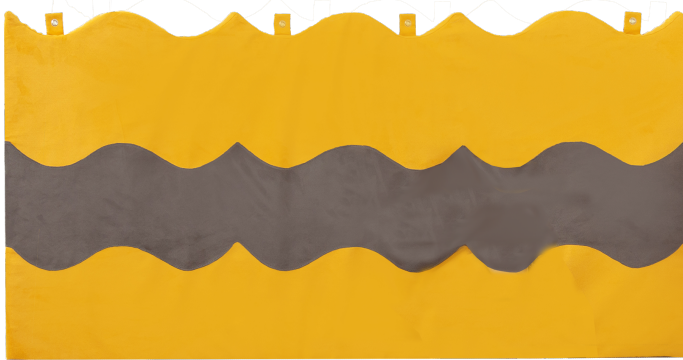

## WANDMATTE

B/H: 160 X 80 CM, WANDVERKLEIDUNG IN WELLENOPTIK

### PRODUKTBESCHREIBUNG

Eine Wandmatte in Wellenoptik - eine schöne Gestaltungsmöglichkeit in bunten Farben für die gemütliche und kuschelige Wandverkleidung oder Polsterecke. Durch die 3-teilige Wellenoptik ist die Gestaltung von abwechslungsreichen Farbkombinationen möglich. Natürlich wird durch die Wandmatte zusätzlich eine spürbare Schalldämmung im Raum erzielt! Der solide Schaumstoffkern ist mit einem abnehmbarem Mikrofaserbezug "Molisoft" bezogen, der Reißverschluss sichert das Innenleben. Sollte es erforderlich sein, ist der Bezug bei 30°C waschbar. Die einfache und sichere Wandbefestigung erfolgt mittels mindesten 2 Schlaufen und Ösen je Element sowie doppelseitigem Klebeband und Klettstreifen.

Die Auswahl der Farbgestaltung für den Mittel- und die Außenbereiche können Sie aus jeweils 6 verschiedenen Farbtönen vornehmen.

Maße (B/H/T): 60 x 160 x 3 cm

### EIGENSCHAFTEN

- Wandteppich in Wellenoptik
- schalldämmend
- schöne Gestaltungsmöglichkeiten
- Bezug aus Microfaserstoff
- Auswahl aus 6 verschiedenen Farben
- 36 Farb-Kombinationen möglich
- einfache Montage
- pflegeleicht