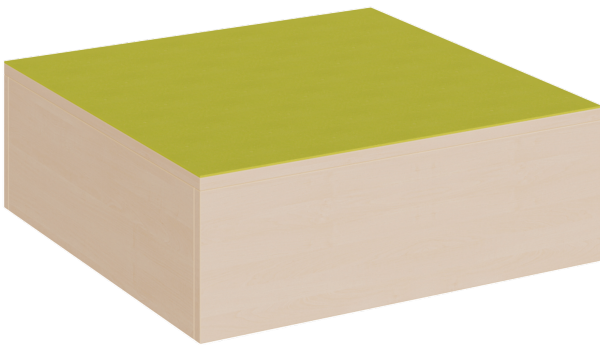

P2-146

PRODUKTDATENBLATT
WWW.MOEBELWERK-NIESKY.DE

QUADRATISCHES PODEST MIT LINOLEUM-DECKPLATTE

B/H/T: 70X46X70 CM, PODEST RUNDUM GESCHLOSSEN

PRODUKTBESCHREIBUNG

"Das kleine quadratische Podest mit Linoleum-Deckplatte in der bewährten stabilen Bauweise!"

Das Podest ist gleichermaßen solitär als Kleinbühne oder Ausguck zu verwenden oder kann in eine zu gestaltende Podestlandschaft integriert werden, wir bieten es in den 4 üblichen Standardhöhen an. Das rundum geschlossene Podest hat eine Grundfläche von 70 x 70 cm. Unsere Podeste bestehen aus 19 mm dicker melaminharzbeschichteter Spanplatte, die 2 mm - ABS Sicherheitskanten an der Podestplatte aus 19 mm E 1-Feinspanplatte gewährleisten beanspruchungsfähige Bauteilkanten, die den täglichen Beanspruchungen ohne Weiteres standhalten. Die Oberplatte ist passend zu der Produktgruppe der Linoleumpodeste mit kratz- und rutschfestem sowie abwisch- und desinfizierbarem und damit strapazierfähigem Linoleumbelag ausgestattet. Wie immer können Sie bei Bestellung das Korpusdekor aussuchen; das Linoleum ist aus mehreren fröhlichen Farben wählbar. Mit dem Material Linoleum steht eine geräuschkämmende, kratzfeste, abwisch- und desinfizierbare Oberfläche zur Verfügung.

Das Dekor des Podestkorpus wird ebenfalls in mehreren Varianten angeboten: bitte wählen Sie bei der Bestellung! Die Anbindung zu anderen Podestelementen wird über zusätzliche Podestverbinder sicher gestellt.

Die Grundmaße des Podestes lauten B/T: 70x70 cm, es stehen 4 verschiedene Höhen zur Auswahl.

Höhe: 46 cm

EIGENSCHAFTEN

- quadratische Podestfläche 70x70 cm
- Variable Einsatzmöglichkeiten
- stabile Bauweise
- rundum geschlossen
- strapazierfähiger Linoleumbelag
- Auswahl von Dekor und Linoleumfarben
- 4 verschiedene Höhen