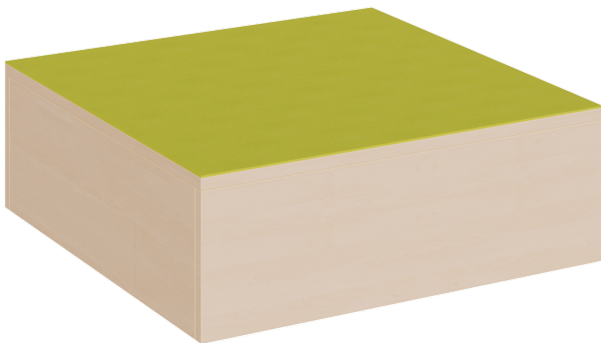

QUADRATISCHES PODEST MIT LINOLEUM-DECKPLATTE

B/H/T: 70X35X70 CM, PODEST RUNDUM GESCHLOSSEN

PRODUKTBESCHREIBUNG

"Das kleine quadratische Podest mit Linoleum-Deckplatte in der bewährten stabilen Bauweise!"

Das Podest ist gleichermaßen solitär als Kleinbühne oder Ausguck zu verwenden oder kann in eine zu gestaltende Podestlandschaft integriert werden, wir bieten es in den 4 üblichen Standardhöhen an. Das rundum geschlossene Podest hat eine Grundfläche von 70 x 70 cm. Unsere Podeste bestehen aus 19 mm dicker melaminharzbeschichteter Spanplatte, die 2 mm - ABS Sicherheitskanten an der Podestplatte aus 19 mm E 1-Feinspanplatte gewährleisten beanspruchungsfähige Bauteilkanten, die den täglichen Beanspruchungen ohne Weiteres standhalten. Die Oberplatte ist passend zu der Produktgruppe der Linoleumpodeste mit kratz- und rutschfestem sowie abwisch- und desinfizierbarem und damit strapazierfähigem Linoleumbelag ausgestattet. Wie immer können Sie bei Bestellung das Korpusdekor aussuchen; das Linoleum ist aus mehreren fröhlichen Farben wählbar. Mit dem Material Linoleum steht eine geräuschdämmende, kratzfeste, abwisch- und desinfizierbare Oberfläche zur Verfügung.

Das Dekor des Podestkorpus wird ebenfalls in mehreren Varianten angeboten: bitte wählen Sie bei der Bestellung! Die Anbindung zu anderen Podestelementen wird über zusätzliche Podestverbinder sicher gestellt.

Die Grundmaße des Podestes lauten B/T: 70x70 cm, es stehen 4 verschiedene Höhen zur Auswahl.

Höhe: 35 cm

EIGENSCHAFTEN

- quadratische Podestfläche 70x70 cm
- Variable Einsatzmöglichkeiten
- stabile Bauweise
- rundum geschlossen
- strapazierfähiger Linoleumbelag
- Auswahl von Dekor und Linoleumfarben
- 4 verschiedene Höhen