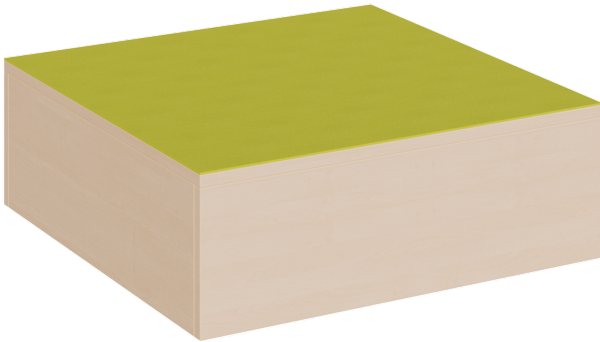

P2-135

PRODUKTDATENBLATT
WWW.MOEBELWERK-NIESKY.DE

QUADRATISCHES PODEST MIT LINOLEUM-DECKPLATTE

B/H/T: 70X35X70 CM, PODEST RUNDUM GESCHLOSSEN

PRODUKTBESCHREIBUNG

"Das kleine quadratische Podest mit Linoleum-Deckplatte in der bewährten stabilen Bauweise!"

Das Podest ist gleichermaßen solitär als Kleinbühne oder Ausguck zu verwenden oder kann in eine zu gestaltende Podestlandschaft integriert werden, wir bieten es in den 4 üblichen Standardhöhen an. Das rundum geschlossene Podest hat eine Grundfläche von 70 x 70 cm. Unsere Podeste bestehen aus 19 mm dicker melaminharzbeschichteter Spanplatte, die 2 mm - ABS Sicherheitskanten an der Podestplatte aus 19 mm E 1-Feinspanplatte gewährleisten beanspruchungsfähige Bauteilkanten, die den täglichen Beanspruchungen ohne Weiteres standhalten. Die Oberplatte ist passend zu der Produktgruppe der Linoleumpodeste mit kratz- und rutschfestem sowie abwisch- und desinfizierbarem und damit strapazierfähigem Linoleumbelag ausgestattet. Wie immer können Sie bei Bestellung das Korpusdekor aussuchen; das Linoleum ist aus mehreren fröhlichen Farben wählbar. Mit dem Material Linoleum steht eine geräuschkämmende, kratzfeste, abwisch- und desinfizierbare Oberfläche zur Verfügung.

Die Grundmaße des Podestes lauten B/T: 70x70 cm, es stehen 4 verschiedene Höhen zur Auswahl.

Höhe: 35 cm

EIGENSCHAFTEN

- quadratische Podestfläche 70x70 cm
- Variable Einsatzmöglichkeiten
- stabile Bauweise
- rundum geschlossen
- strapazierfähiger Linoleumbelag
- Auswahl von Dekor und Linoleumfarben
- 4 verschiedene Höhen

Zubehör

Freistehend

Artikelnummer	P2-135	
Breite / Höhe / Tiefe	700 mm / 350 mm / 700 mm	27.6" / 13.8" / 27.6"
Gewicht	19 kg	41.9 lbs
	350 mm	13.8"
Sitzbreite	1400 mm	55.1"
Montageart	Freistehend	
Einsatzbereich	Krippe, Kindergarten, Grundschule	
Eigenschaften	akustisch wirksam	
Material	Linoleum, Melaminplatte	
Form	Quadratisch	