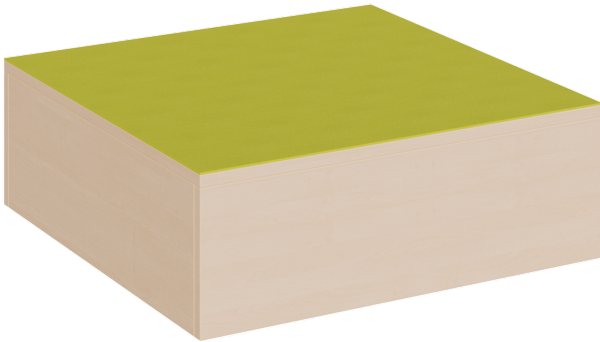

## QUADRATISCHES PODEST MIT LINOLEUM-DECKPLATTE

B/H/T: 70X35X70 CM, PODEST RUNDUM GESCHLOSSEN

### PRODUKTBESCHREIBUNG

"Das kleine quadratische Podest mit Linoleum-Deckplatte in der bewährten stabilen Bauweise!"

Das Podest ist gleichermaßen solitär als Kleinbühne oder Ausguck zu verwenden oder kann in eine zu gestaltende Podestlandschaft integriert werden, wir bieten es in den 4 üblichen Standardhöhen an. Das rundum geschlossene Podest hat eine Grundfläche von 70 x 70 cm. Unsere Podeste bestehen aus 19 mm dicker melaminharzbeschichteter Spanplatte, die 2 mm - ABS Sicherheitskanten an der Podestplatte aus 19 mm E 1-Feinspanplatte gewährleisten beanspruchungsfähige Bauteilkanten, die den täglichen Beanspruchungen ohne Weiteres standhalten. Die Oberplatte ist passend zu der Produktgruppe der Linoleumpodeste mit kratz- und rutschfestem sowie abwisch- und desinfizierbarem und damit strapazierfähigem Linoleumbelag ausgestattet. Wie immer können Sie bei Bestellung das Korpusdekor aussuchen; das Linoleum ist aus mehreren fröhlichen Farben wählbar. Mit dem Material Linoleum steht eine geräuschkämmende, kratzfeste, abwisch- und desinfizierbare Oberfläche zur Verfügung.

Die Grundmaße des Podestes lauten B/T: 70x70 cm, es stehen 4 verschiedene Höhen zur Auswahl.

Höhe: 35 cm

### EIGENSCHAFTEN

- quadratische Podestfläche 70x70 cm
- Variable Einsatzmöglichkeiten
- stabile Bauweise
- rundum geschlossen
- strapazierfähiger Linoleumbelag
- Auswahl von Dekor und Linoleumfarben
- 4 verschiedene Höhen