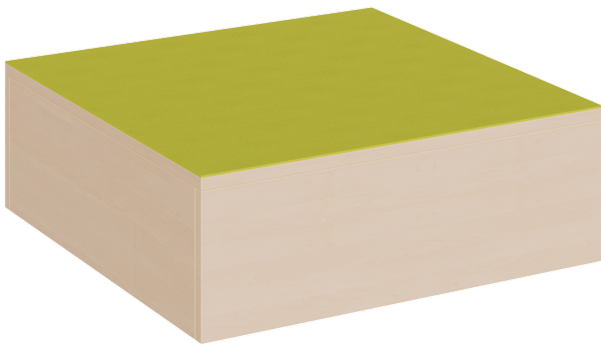

P2-124

PRODUKTDATENBLATT
WWW.MOEBELWERK-NIESKY.DE

QUADRATISCHES PODEST MIT LINOLEUM-DECKPLATTE

B/H/T: 70X24X70 CM, PODEST RUNDUM GESCHLOSSEN

PRODUKTBESCHREIBUNG

"Das kleine quadratische Podest mit Linoleum-Deckplatte in der bewährten stabilen Bauweise!"

Das Podest ist gleichermaßen solitär als Kleinbühne oder Ausguck zu verwenden oder kann in eine zu gestaltende Podestlandschaft integriert werden, wir bieten es in den 4 üblichen Standardhöhen an. Das rundum geschlossene Podest hat eine Grundfläche von 70 x 70 cm. Unsere Podeste bestehen aus 19 mm dicker melaminharzbeschichteter Spanplatte, die 2 mm - ABS Sicherheitskanten an der Podestplatte aus 19 mm E 1-Feinspanplatte gewährleisten beanspruchungsfähige Bauteilkanten, die den täglichen Beanspruchungen ohne Weiteres standhalten. Die Oberplatte ist passend zu der Produktgruppe der Linoleumpodeste mit kratz- und rutschfestem sowie abwisch- und desinfizierbarem und damit strapazierfähigem Linoleumbelag ausgestattet. Wie immer können Sie bei Bestellung das Korpusdekor aussuchen; das Linoleum ist aus mehreren fröhlichen Farben wählbar. Mit dem Material Linoleum steht eine geräuschdämmende, kratzfeste, abwisch- und desinfizierbare Oberfläche zur Verfügung.

Das Dekor des Podestkorpus wird ebenfalls in mehreren Varianten angeboten: bitte wählen Sie bei der Bestellung! Die Anbindung zu anderen Podestelementen wird über zusätzliche Podestverbinder sicher gestellt.

Die Grundmaße des Podestes lauten B/T: 70x70 cm, es stehen 4 verschiedene Höhen zur Auswahl.

Höhe: 24 cm

EIGENSCHAFTEN

- quadratische Podestfläche 70x70 cm
- Variable Einsatzmöglichkeiten
- stabile Bauweise
- rundum geschlossen
- strapazierfähiger Linoleumbelag
- Auswahl von Dekor und Linoleumfarben
- 4 verschiedene Höhen