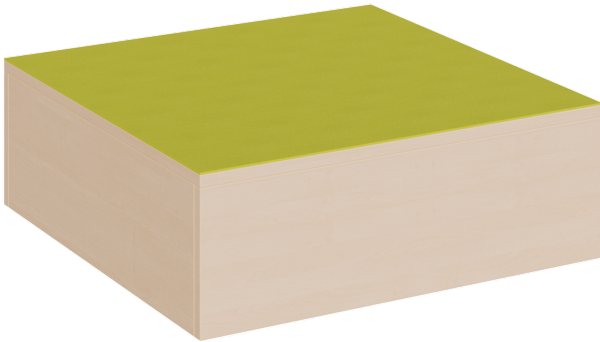

P2-124

PRODUKTDATENBLATT
WWW.MOEBELWERK-NIESKY.DE

QUADRATISCHES PODEST MIT LINOLEUM-DECKPLATTE

B/H/T: 70X24X70 CM, PODEST RUNDUM GESCHLOSSEN

PRODUKTBESCHREIBUNG

"Das kleine quadratische Podest mit Linoleum-Deckplatte in der bewährten stabilen Bauweise!"

Das Podest ist gleichermaßen solitär als Kleinbühne oder Ausguck zu verwenden oder kann in eine zu gestaltende Podestlandschaft integriert werden, wir bieten es in den 4 üblichen Standardhöhen an. Das rundum geschlossene Podest hat eine Grundfläche von 70 x 70 cm. Unsere Podeste bestehen aus 19 mm dicker melaminharzbeschichteter Spanplatte, die 2 mm - ABS Sicherheitskanten an der Podestplatte aus 19 mm E 1-Feinspanplatte gewährleisten beanspruchungsfähige Bauteilkanten, die den täglichen Beanspruchungen ohne Weiteres standhalten. Die Oberplatte ist passend zu der Produktgruppe der Linoleumpodeste mit kratz- und rutschfestem sowie abwisch- und desinfizierbarem und damit strapazierfähigem Linoleumbelag ausgestattet. Wie immer können Sie bei Bestellung das Korpusdekor aussuchen; das Linoleum ist aus mehreren fröhlichen Farben wählbar. Mit dem Material Linoleum steht eine geräuschkämmende, kratzfeste, abwisch- und desinfizierbare Oberfläche zur Verfügung.

Das Dekor des Podestkorpus wird ebenfalls in mehreren Varianten angeboten: bitte wählen Sie bei der Bestellung! Die Anbindung zu anderen Podestelementen wird über zusätzliche Podestverbinder sicher gestellt.

Die Grundmaße des Podestes lauten B/T: 70x70 cm, es stehen 4 verschiedene Höhen zur Auswahl.

Höhe: 24 cm

EIGENSCHAFTEN

- quadratische Podestfläche 70x70 cm
- Variable Einsatzmöglichkeiten
- stabile Bauweise
- rundum geschlossen
- strapazierfähiger Linoleumbelag
- Auswahl von Dekor und Linoleumfarben
- 4 verschiedene Höhen