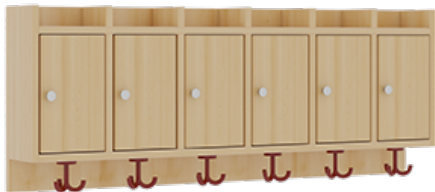

1174T300R42

PRODUKTDATENBLATT
WWW.MOEBELWERK-NIESKY.DE

KOMPLETTGARDEROBE MIT ABLAGEN UND TÜREN

B/T: 120X35 CM, 6 PLÄTZE, SITZHÖHE: 42 CM, 2TEILIG OHNE STÜTZE, ABLAGE ZUR WANDMONTAGE, MIT SCHUHROST AUS ALUMINIUMROHREN

PRODUKTBESCHREIBUNG

"Alle Sachen - von Kopf bis Fuß - und die persönlichen Gegenstände sollen übersichtlich, verschlossen und funktionell aufbewahrt werden...?"
Unsere Komplettgarderoben sind infolge der Fertigung aus lackierten Stützen- und Bankgestellrahmen, 4x4 cm massiven Buche-Holzstollen sehr robust und dauerhaft. Die geräumigen Fachablagen aus melaminbeschichteter Spanplatte sind mit Türen -Griffknöpfe in Chrommatt und rechts angeschlagene Türen- verschlossen, darüber stehen 5 cm hohe Ablagen zur Verfügung. Für die Türfronten kann optional eine vom Korpus abweichende Dekorfarbe gewählt werden. Unter der Fachablage sind in Anzahl der Plätze farbige drehbare Dreifachhaken montiert. Die Sitzfläche besteht ebenfalls aus stabiler melaminbeschichteter Spanplatte, das Dekor ist wählbar. Die Breite und damit die Anzahl der Sitzplätze sind wählbar. Die Garderoben sind 158 cm hoch, die gewünschte Sitzhöhe ist jedoch wählbar. Darunter befindet sich ein Schuhrost in Banklänge aus mit RAL 9006 pulverbeschichteten robusten Aluminiumrohren. Die Sitzfläche ist 35 cm tief. Die Garderoben sind für die Gesamthöhe 130 bzw. 158 cm konzipiert, die Ablagen können jedoch in beliebiger funktioneller Höhe montiert werden.

EIGENSCHAFTEN

- Stabile Komplettgarderobe mit Sitzbank
- Verschiedene Breiten
- Ablagen mit Mittelwänden und Türen
- Oben Ablagen mit Trennungen
- Gestellrahmen aus Massivholz
- 38 mm dicke stabile Sitzfläche
- Schuhrost aus pulverbeschichteten Aluminiumrohren in Banklänge
- Wandmontiert oder auch mit separaten Seitenwangen
- Seitenwangen je nach Notwendigkeit und Anordnung 117 W3(...) bitte separat bestellen!