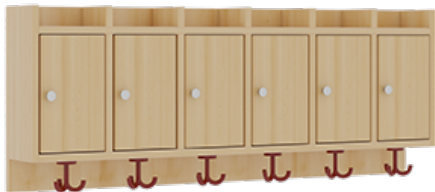

1174T300R42

PRODUKTDATENBLATT
WWW.MOEBELWERK-NIESKY.DE

KOMPLETTGARDEROBE MIT ABLAGEN UND TÜREN

B/T: 120X35 CM, 6 PLÄTZE, SITZHÖHE: 42 CM, 2TEILIG OHNE STÜTZE, ABLAGE ZUR WANDMONTAGE, MIT SCHUHRÖST AUS ALUMINIUMROHREN

PRODUKTBESCHREIBUNG

"Alle Sachen - von Kopf bis Fuß - und die persönlichen Gegenstände sollen übersichtlich, verschlossen und funktionell aufbewahrt werden...?"
Unsere Komplettgarderoben sind infolge der Fertigung aus lackierten Stützen- und Bankgestellrahmen, 4x4 cm massiven Buche-Holzstollen sehr robust und dauerhaft. Die geräumigen Fachablagen aus melaminbeschichteter Spanplatte sind mit Türen -Griffknöpfe in chrom matt und rechts angeschlagene Türen- verschlossen, darüber stehen 5 cm hohe Ablagen zur Verfügung. Für die Türfronten kann optional eine vom Korpus abweichende Dekorfarbe gewählt werden. Unter der Fachablage sind in Anzahl der Plätze farbige drehbare Dreifachhaken montiert. Die Sitzfläche besteht ebenfalls aus stabiler melaminbeschichteter Spanplatte, das Dekor ist wählbar. Die Breite und damit die Anzahl der Sitzplätze sind wählbar. Die Garderoben sind 158 cm hoch, die gewünschte Sitzhöhe ist jedoch wählbar. Darunter befindet sich ein Schuhröst in Banklänge aus mit RAL 9006 pulverbeschichteten robusten Aluminiumrohren. Die Sitzfläche ist 35 cm tief. Die Garderoben sind für die Gesamthöhe 130 bzw. 158 cm konzipiert, die Ablagen können jedoch in beliebiger funktioneller Höhe montiert werden.

EIGENSCHAFTEN

- Stabile Komplettgarderobe mit Sitzbank
- Verschiedene Breiten
- Ablagen mit Mittelwänden und Türen
- Oben Ablagen mit Trennungen
- Gestellrahmen aus Massivholz
- 38 mm dicke stabile Sitzfläche
- Schuhröst aus pulverbeschichteten Aluminiumrohren in Banklänge
- Wandmontiert oder auch mit separaten Seitenwangen
- Seitenwangen je nach Notwendigkeit und Anordnung 117 W3(...) bitte separat bestellen!