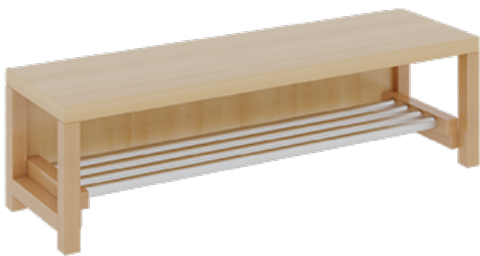

1174T300R42

PRODUKTDATENBLATT
WWW.MOEBELWERK-NIESKY.DE

KOMPLETTGARDEROBE MIT ABLAGEN UND TÜREN

B/T: 120X35 CM, 6 PLÄTZE, SITZHÖHE: 42 CM, 2TEILIG OHNE STÜTZE, ABLAGE ZUR WANDMONTAGE, MIT SCHUHRÖST AUS ALUMINIUMROHREN

PRODUKTBESCHREIBUNG

"Alle Sachen - von Kopf bis Fuß - und die persönlichen Gegenstände sollen übersichtlich, verschlossen und funktionell aufbewahrt werden...?"
Unsere Komplettgarderoben sind infolge der Fertigung aus lackierten Stützen- und Bankgestellrahmen, 4x4 cm massiven Buche-Holzstollen sehr robust und dauerhaft. Die geräumigen Fachablagen aus melaminbeschichteter Spanplatte sind mit Türen -Griffknöpfe in chrom matt und rechts angeschlagene Türen- verschlossen, darüber stehen 5 cm hohe Ablagen zur Verfügung. Für die Türfronten kann optional eine vom Korpus abweichende Dekorfarbe gewählt werden. Unter der Fachablage sind in Anzahl der Plätze farbige drehbare Dreifachhaken montiert. Die Sitzfläche besteht ebenfalls aus stabiler melaminbeschichteter Spanplatte, das Dekor ist wählbar. Die Breite und damit die Anzahl der Sitzplätze sind wählbar. Die Garderoben sind 158 cm hoch, die gewünschte Sitzhöhe ist jedoch wählbar. Darunter befindet sich ein Schuhröst in Banklänge aus mit RAL 9006 pulverbeschichteten robusten Aluminiumrohren. Die Sitzfläche ist 35 cm tief. Die Garderoben sind für die Gesamthöhe 130 bzw. 158 cm konzipiert, die Ablagen können jedoch in beliebiger funktioneller Höhe montiert werden.

EIGENSCHAFTEN

- Stabile Komplettgarderobe mit Sitzbank
- Verschiedene Breiten
- Ablagen mit Mittelwänden und Türen
- Oben Ablagen mit Trennungen
- Gestellrahmen aus Massivholz
- 38 mm dicke stabile Sitzfläche
- Schuhröst aus pulverbeschichteten Aluminiumrohren in Banklänge
- Wandmontiert oder auch mit separaten Seitenwangen
- Seitenwangen je nach Notwendigkeit und Anordnung 117 W3(...) bitte separat bestellen!