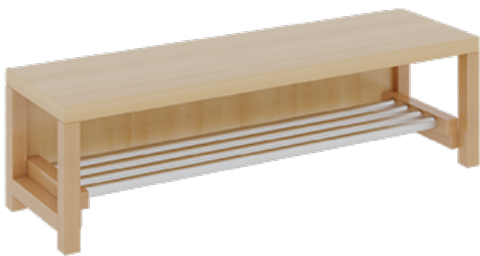

1174T300R42

PRODUKTDATENBLATT
WWW.MOEBELWERK-NIESKY.DE

KOMPLETTGARDEROBE MIT ABLAGEN UND TÜREN

B/T: 120X35 CM, 6 PLÄTZE, SITZHÖHE: 42 CM, 2TEILIG OHNE STÜTZE, ABLAGE ZUR WANDMONTAGE, MIT SCHUHROST AUS ALUMINIUMROHREN

PRODUKTBESCHREIBUNG

"Alle Sachen - von Kopf bis Fuß - und die persönlichen Gegenstände sollen übersichtlich, verschlossen und funktionell aufbewahrt werden...?"
Unsere Komplettgarderoben sind infolge der Fertigung aus lackierten Stützen- und Bankgestellrahmen, 4x4 cm massiven Buche-Holzstollen sehr robust und dauerhaft. Die geräumigen Fachablagen aus melaminbeschichteter Spanplatte sind mit Türen -Griffknöpfe in Chrommatt und rechts angeschlagene Türen- verschlossen, darüber stehen 5 cm hohe Ablagen zur Verfügung. Für die Türfronten kann optional eine vom Korpus abweichende Dekorfarbe gewählt werden. Unter der Fachablage sind in Anzahl der Plätze farbige drehbare Dreifachhaken montiert. Die Sitzfläche besteht ebenfalls aus stabiler melaminbeschichteter Spanplatte, das Dekor ist wählbar. Die Breite und damit die Anzahl der Sitzplätze sind wählbar. Die Garderoben sind 158 cm hoch, die gewünschte Sitzhöhe ist jedoch wählbar. Darunter befindet sich ein Schuhrost in Banklänge aus mit RAL 9006 pulverbeschichteten robusten Aluminiumrohren. Die Sitzfläche ist 35 cm tief. Die Garderoben sind für die Gesamthöhe 130 bzw. 158 cm konzipiert, die Ablagen können jedoch in beliebiger funktioneller Höhe montiert werden.

EIGENSCHAFTEN

- Stabile Komplettgarderobe mit Sitzbank
- Verschiedene Breiten
- Ablagen mit Mittelwänden und Türen
- Oben Ablagen mit Trennungen
- Gestellrahmen aus Massivholz
- 38 mm dicke stabile Sitzfläche
- Schuhrost aus pulverbeschichteten Aluminiumrohren in Banklänge
- Wandmontiert oder auch mit separaten Seitenwangen
- Seitenwangen je nach Notwendigkeit und Anordnung 117 W3(...) bitte separat bestellen!