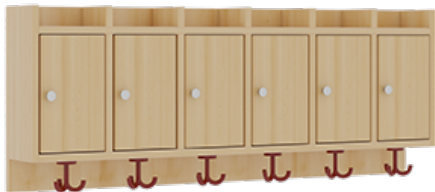

## KOMPLETTGARDEROBE MIT ABLAGEN UND TÜREN

B/T: 120X35 CM, 6 PLÄTZE, SITZHÖHE: 42 CM, 2TEILIG OHNE STÜTZE, ABLAGE ZUR WANDMONTAGE, MIT SCHUHROST AUS ALUMINIUMROHREN

### PRODUKTBESCHREIBUNG

"Alle Sachen - von Kopf bis Fuß - und die persönlichen Gegenstände sollen übersichtlich, verschlossen und funktionell aufbewahrt werden...?" Unsere Komplettgarderoben sind infolge der Fertigung aus lackierten Stützen- und Bankgestellrahmen, 4x4 cm massiven Buche-Holzstollen sehr robust und dauerhaft. Die geräumigen Fachablagen aus melaminbeschichteter Spanplatte sind mit Türen -Griffknöpfe in chrom matt und rechts angeschlagene Türen- verschlossen, darüber stehen 5 cm hohe Ablagen zur Verfügung. Für die Türfronten kann optional eine vom Korpus abweichende Dekorfarbe gewählt werden. Unter der Fachablage sind in Anzahl der Plätze farbige drehbare Dreifachhaken montiert. Die Sitzfläche besteht ebenfalls aus stabiler melaminbeschichteter Spanplatte, das Dekor ist wählbar. Die Breite und damit die Anzahl der Sitzplätze sind wählbar. Die Garderoben sind 158 cm hoch, die gewünschte Sitzhöhe ist jedoch wählbar. Darunter befindet sich ein Schuhrast in Banklänge aus mit RAL 9006 pulverbeschichteten robusten Aluminiumrohren. Die Sitzfläche ist 35 cm tief. Die Garderoben sind für die Gesamthöhe 130 bzw. 158 cm konzipiert, die Ablagen können jedoch in beliebiger funktioneller Höhe montiert werden.

### EIGENSCHAFTEN

- Stabile Komplettgarderobe mit Sitzbank
- Verschiedene Breiten
- Ablagen mit Mittelwänden und Türen
- Oben Ablagen mit Trennungen
- Gestellrahmen aus Massivholz
- 38 mm dicke stabile Sitzfläche
- Schuhrast aus pulverbeschichteten Aluminiumrohren in Banklänge
- Wandmontiert oder auch mit separaten Seitenwangen
- Seitenwangen je nach Notwendigkeit und Anordnung 117 W3(...) bitte separat bestellen!