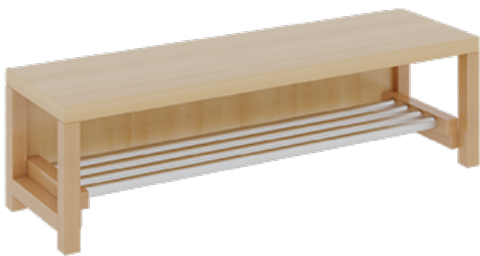

## KOMPLETTGARDEROBE MIT ABLAGEN UND TÜREN

B/T: 120X35 CM, 6 PLÄTZE, SITZHÖHE: 42 CM, 2TEILIG OHNE STÜTZE, ABLAGE ZUR WANDMONTAGE, MIT SCHUHROST AUS ALUMINIUMROHREN

### PRODUKTBESCHREIBUNG

"Alle Sachen - von Kopf bis Fuß - und die persönlichen Gegenstände sollen übersichtlich, verschlossen und funktionell aufbewahrt werden...?" Unsere Komplettgarderoben sind infolge der Fertigung aus lackierten Stützen- und Bankgestellrahmen, 4x4 cm massiven Buche-Holzstollen sehr robust und dauerhaft. Die geräumigen Fachablagen aus melaminbeschichteter Spanplatte sind mit Türen -Griffknöpfe in chrom matt und rechts angeschlagene Türen- verschlossen, darüber stehen 5 cm hohe Ablagen zur Verfügung. Für die Türfronten kann optional eine vom Korpus abweichende Dekorfarbe gewählt werden. Unter der Fachablage sind in Anzahl der Plätze farbige drehbare Dreifachhaken montiert. Die Sitzfläche besteht ebenfalls aus stabiler melaminbeschichteter Spanplatte, das Dekor ist wählbar. Die Breite und damit die Anzahl der Sitzplätze sind wählbar. Die Garderoben sind 158 cm hoch, die gewünschte Sitzhöhe ist jedoch wählbar. Darunter befindet sich ein Schuhrast in Banklänge aus mit RAL 9006 pulverbeschichteten robusten Aluminiumrohren. Die Sitzfläche ist 35 cm tief. Die Garderoben sind für die Gesamthöhe 130 bzw. 158 cm konzipiert, die Ablagen können jedoch in beliebiger funktioneller Höhe montiert werden.

### EIGENSCHAFTEN

- Stabile Komplettgarderobe mit Sitzbank
- Verschiedene Breiten
- Ablagen mit Mittelwänden und Türen
- Oben Ablagen mit Trennungen
- Gestellrahmen aus Massivholz
- 38 mm dicke stabile Sitzfläche
- Schuhrast aus pulverbeschichteten Aluminiumrohren in Banklänge
- Wandmontiert oder auch mit separaten Seitenwangen
- Seitenwangen je nach Notwendigkeit und Anordnung 117 W3(...) bitte separat bestellen!