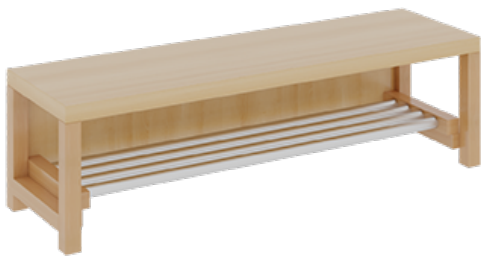

1174T300R42

PRODUKTDATENBLATT
WWW.MOEBELWERK-NIESKY.DE

KOMPLETTGARDEROBE MIT ABLAGEN UND TÜREN

B/T: 120X35 CM, 6 PLÄTZE, SITZHÖHE: 42 CM, 2TEILIG OHNE STÜTZE, ABLAGE ZUR WANDMONTAGE, MIT SCHUHROST AUS ALUMINIUMROHREN

PRODUKTBESCHREIBUNG

"Alle Sachen - von Kopf bis Fuß - und die persönlichen Gegenstände sollen übersichtlich, verschlossen und funktionell aufbewahrt werden...?"
Unsere Komplettgarderoben sind infolge der Fertigung aus lackierten Stützen- und Bankgestellrahmen, 4x4 cm massiven Buche-Holzstollen sehr robust und dauerhaft. Die geräumigen Fachablagen aus melaminbeschichteter Spanplatte sind mit Türen -Griffknöpfe in Chrommatt und rechts angeschlagene Türen- verschlossen, darüber stehen 5 cm hohe Ablagen zur Verfügung. Für die Türfronten kann optional eine vom Korpus abweichende Dekorfarbe gewählt werden. Unter der Fachablage sind in Anzahl der Plätze farbige drehbare Dreifachhaken montiert. Die Sitzfläche besteht ebenfalls aus stabiler melaminbeschichteter Spanplatte, das Dekor ist wählbar. Die Breite und damit die Anzahl der Sitzplätze sind wählbar. Die Garderoben sind 158 cm hoch, die gewünschte Sitzhöhe ist jedoch wählbar. Darunter befindet sich ein Schuhrost in Banklänge aus mit RAL 9006 pulverbeschichteten robusten Aluminiumrohren. Die Sitzfläche ist 35 cm tief. Die Garderoben sind für die Gesamthöhe 130 bzw. 158 cm konzipiert, die Ablagen können jedoch in beliebiger funktioneller Höhe montiert werden.

EIGENSCHAFTEN

- Stabile Komplettgarderobe mit Sitzbank
- Verschiedene Breiten
- Ablagen mit Mittelwänden und Türen
- Oben Ablagen mit Trennungen
- Gestellrahmen aus Massivholz
- 38 mm dicke stabile Sitzfläche
- Schuhrost aus pulverbeschichteten Aluminiumrohren in Banklänge
- Wandmontiert oder auch mit separaten Seitenwangen
- Seitenwangen je nach Notwendigkeit und Anordnung 117 W3(...) bitte separat bestellen!