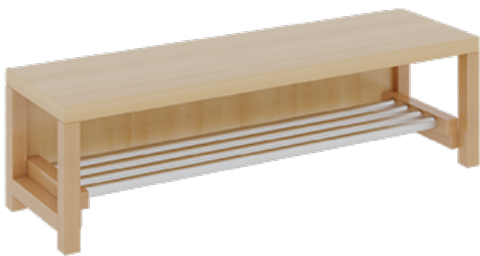

1174T300R34

PRODUKTDATENBLATT
WWW.MOEBELWERK-NIESKY.DE

KOMPLETTGARDEROBE MIT ABLAGEN UND TÜREN

B/T: 120X35 CM, 6 PLÄTZE, SITZHÖHE: 34 CM, 2TEILIG OHNE STÜTZE, ABLAGE ZUR WANDMONTAGE, MIT SCHUHROST AUS ALUMINIUMROHREN

PRODUKTBE SCHREIBUNG

"Alle Sachen - von Kopf bis Fuß - und die persönlichen Gegenstände sollen übersichtlich, verschlossen und funktionell aufbewahrt werden...?" Unsere Komplettgarderoben sind infolge der Fertigung aus lackierten Stützen- und Bankgestellrahmen, 4x4 cm massiven Buche-Holzstollen sehr robust und dauerhaft. Die geräumigen Fachablagen aus melaminbeschichteter Spanplatte sind mit Türen -Griffknöpfe in chrom matt und rechts angeschlagene Türen- verschlossen, darüber stehen 5 cm hohe Ablagen zur Verfügung. Für die Türfronten kann optional eine vom Korpus abweichende Dekorfarbe gewählt werden. Unter der Fachablage sind in Anzahl der Plätze farbige drehbare Dreifachhaken montiert. Die Sitzfläche besteht ebenfalls aus stabiler melaminbeschichteter Spanplatte, das Dekor ist wählbar. Die Breite und damit die Anzahl der Sitzplätze sind wählbar. Die Garderoben sind 158 cm hoch, die gewünschte Sitzhöhe ist jedoch wählbar. Darunter befindet sich ein Schuhrast in Banklänge aus mit RAL 9006 pulverbeschichteten robusten Aluminiumrohren. Die Sitzfläche ist 35 cm tief. Die Garderoben sind für die Gesamthöhe 130 bzw. 158 cm konzipiert, die Ablagen können jedoch in beliebiger funktioneller Höhe montiert werden.

EIGENSCHAFTEN

- Stabile Komplettgarderobe mit Sitzbank
- Verschiedene Breiten
- Ablagen mit Mittelwänden und Türen
- Oben Ablagen mit Trennungen
- Gestellrahmen aus Massivholz
- 38 mm dicke stabile Sitzfläche
- Schuhrast aus pulverbeschichteten Aluminiumrohren in Banklänge
- Wandmontiert oder auch mit separaten Seitenwangen
- Seitenwangen je nach Notwendigkeit und Anordnung 117 W3(...) bitte separat bestellen!