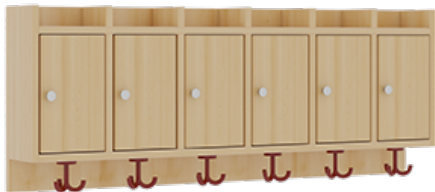

1174T300R34

PRODUKTDATENBLATT
WWW.MOEBELWERK-NIESKY.DE

KOMPLETTGARDEROBE MIT ABLAGEN UND TÜREN

B/T: 120X35 CM, 6 PLÄTZE, SITZHÖHE: 34 CM, 2TEILIG OHNE STÜTZE, ABLAGE ZUR WANDMONTAGE, MIT SCHUHROST AUS ALUMINIUMROHREN

PRODUKTBE SCHREIBUNG

"Alle Sachen - von Kopf bis Fuß - und die persönlichen Gegenstände sollen übersichtlich, verschlossen und funktionell aufbewahrt werden...?" Unsere Komplettgarderoben sind infolge der Fertigung aus lackierten Stützen- und Bankgestellrahmen, 4x4 cm massiven Buche-Holzstollen sehr robust und dauerhaft. Die geräumigen Fachablagen aus melaminbeschichteter Spanplatte sind mit Türen -Griffknöpfe in chrom matt und rechts angeschlagene Türen- verschlossen, darüber stehen 5 cm hohe Ablagen zur Verfügung. Für die Türfronten kann optional eine vom Korpus abweichende Dekorfarbe gewählt werden. Unter der Fachablage sind in Anzahl der Plätze farbige drehbare Dreifachhaken montiert. Die Sitzfläche besteht ebenfalls aus stabiler melaminbeschichteter Spanplatte, das Dekor ist wählbar. Die Breite und damit die Anzahl der Sitzplätze sind wählbar. Die Garderoben sind 158 cm hoch, die gewünschte Sitzhöhe ist jedoch wählbar. Darunter befindet sich ein Schuhrast in Banklänge aus mit RAL 9006 pulverbeschichteten robusten Aluminiumrohren. Die Sitzfläche ist 35 cm tief. Die Garderoben sind für die Gesamthöhe 130 bzw. 158 cm konzipiert, die Ablagen können jedoch in beliebiger funktioneller Höhe montiert werden.

EIGENSCHAFTEN

- Stabile Komplettgarderobe mit Sitzbank
- Verschiedene Breiten
- Ablagen mit Mittelwänden und Türen
- Oben Ablagen mit Trennungen
- Gestellrahmen aus Massivholz
- 38 mm dicke stabile Sitzfläche
- Schuhrast aus pulverbeschichteten Aluminiumrohren in Banklänge
- Wandmontiert oder auch mit separaten Seitenwangen
- Seitenwangen je nach Notwendigkeit und Anordnung 117 W3(...) bitte separat bestellen!