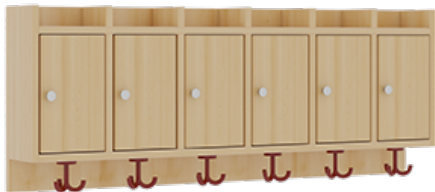

1174T300R34

PRODUKTDATENBLATT
WWW.MOEBELWERK-NIESKY.DE

KOMPLETTGARDEROBE MIT ABLAGEN UND TÜREN

B/T: 120X35 CM, 6 PLÄTZE, SITZHÖHE: 34 CM, 2TEILIG OHNE STÜTZE, ABLAGE ZUR WANDMONTAGE, MIT SCHUHROST AUS ALUMINIUMROHREN

PRODUKTBESCHREIBUNG

"Alle Sachen - von Kopf bis Fuß - und die persönlichen Gegenstände sollen übersichtlich, verschlossen und funktionell aufbewahrt werden...?!" Unsere Komplettgarderoben sind infolge der Fertigung aus lackierten Stützen- und Bankgestellrahmen, 4x4 cm massiven Buche-Holzstollen sehr robust und dauerhaft. Die geräumigen Fachablagen aus melaminbeschichteter Spanplatte sind mit Türen -Griffknöpfe in Chrommatt und rechts angeschlagene Türen- verschlossen, darüber stehen 5 cm hohe Ablagen zur Verfügung. Für die Türfronten kann optional eine vom Korpus abweichende Dekorfarbe gewählt werden. Unter der Fachablage sind in Anzahl der Plätze farbige drehbare Dreifachhaken montiert. Die Sitzfläche besteht ebenfalls aus stabiler melaminbeschichteter Spanplatte, das Dekor ist wählbar. Die Breite und damit die Anzahl der Sitzplätze sind wählbar. Die Garderoben sind 158 cm hoch, die gewünschte Sitzhöhe ist jedoch wählbar. Darunter befindet sich ein Schuhrost in Banklänge aus mit RAL 9006 pulverbeschichteten robusten Aluminiumrohren. Die Sitzfläche ist 35 cm tief. Die Garderoben sind für die Gesamthöhe 130 bzw. 158 cm konzipiert, die Ablagen können jedoch in beliebiger funktioneller Höhe montiert werden.

EIGENSCHAFTEN

- Stabile Komplettgarderobe mit Sitzbank
- Verschiedene Breiten
- Ablagen mit Mittelwänden und Türen
- Oben Ablagen mit Trennungen
- Gestellrahmen aus Massivholz
- 38 mm dicke stabile Sitzfläche
- Schuhrost aus pulverbeschichteten Aluminiumrohren in Banklänge
- Wandmontiert oder auch mit separaten Seitenwangen
- Seitenwangen je nach Notwendigkeit und Anordnung 117 W3(...) bitte separat bestellen!