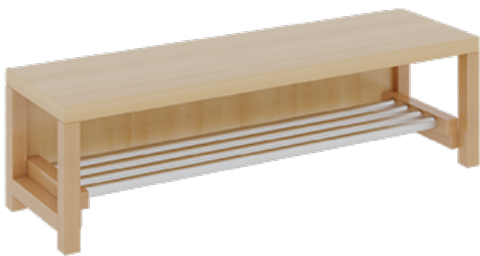

1174T300R34

PRODUKTDATENBLATT
WWW.MOEBELWERK-NIESKY.DE

KOMPLETTGARDEROBE MIT ABLAGEN UND TÜREN

B/T: 120X35 CM, 6 PLÄTZE, SITZHÖHE: 34 CM, 2TEILIG OHNE STÜTZE, ABLAGE ZUR WANDMONTAGE, MIT SCHUHROST AUS ALUMINIUMROHREN

PRODUKTBESCHREIBUNG

"Alle Sachen - von Kopf bis Fuß - und die persönlichen Gegenstände sollen übersichtlich, verschlossen und funktionell aufbewahrt werden...?"
Unsere Komplettgarderoben sind infolge der Fertigung aus lackierten Stützen- und Bankgestellrahmen, 4x4 cm massiven Buche-Holzstollen sehr robust und dauerhaft. Die geräumigen Fachablagen aus melaminbeschichteter Spanplatte sind mit Türen -Griffknöpfe in chrom matt und rechts angeschlagene Türen- verschlossen, darüber stehen 5 cm hohe Ablagen zur Verfügung. Für die Türfronten kann optional eine vom Korpus abweichende Dekorfarbe gewählt werden. Unter der Fachablage sind in Anzahl der Plätze farbige drehbare Dreifachhaken montiert. Die Sitzfläche besteht ebenfalls aus stabiler melaminbeschichteter Spanplatte, das Dekor ist wählbar. Die Breite und damit die Anzahl der Sitzplätze sind wählbar. Die Garderoben sind 158 cm hoch, die gewünschte Sitzhöhe ist jedoch wählbar. Darunter befindet sich ein Schuhrast in Banklänge aus mit RAL 9006 pulverbeschichteten robusten Aluminiumrohren. Die Sitzfläche ist 35 cm tief. Die Garderoben sind für die Gesamthöhe 130 bzw. 158 cm konzipiert, die Ablagen können jedoch in beliebiger funktioneller Höhe montiert werden.

EIGENSCHAFTEN

- Stabile Komplettgarderobe mit Sitzbank
- Verschiedene Breiten
- Ablagen mit Mittelwänden und Türen
- Oben Ablagen mit Trennungen
- Gestellrahmen aus Massivholz
- 38 mm dicke stabile Sitzfläche
- Schuhrast aus pulverbeschichteten Aluminiumrohren in Banklänge
- Wandmontiert oder auch mit separaten Seitenwangen
- Seitenwangen je nach Notwendigkeit und Anordnung 117 W3(...) bitte separat bestellen!