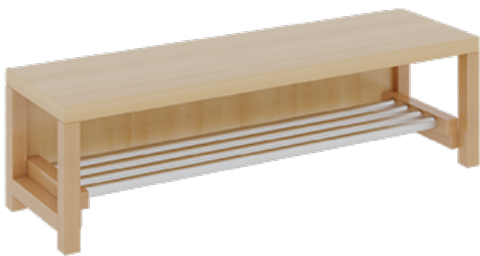

1174T300R34

PRODUKTDATENBLATT
WWW.MOEBELWERK-NIESKY.DE

KOMPLETTGARDEROBE MIT ABLAGEN UND TÜREN

B/T: 120X35 CM, 6 PLÄTZE, SITZHÖHE: 34 CM, 2TEILIG OHNE STÜTZE, ABLAGE ZUR WANDMONTAGE, MIT SCHUHROST AUS ALUMINIUMROHREN

PRODUKTBESCHREIBUNG

"Alle Sachen - von Kopf bis Fuß - und die persönlichen Gegenstände sollen übersichtlich, verschlossen und funktionell aufbewahrt werden...?!" Unsere Komplettgarderoben sind infolge der Fertigung aus lackierten Stützen- und Bankgestellrahmen, 4x4 cm massiven Buche-Holzstollen sehr robust und dauerhaft. Die geräumigen Fachablagen aus melaminbeschichteter Spanplatte sind mit Türen -Griffknöpfe in Chrommatt und rechts angeschlagene Türen- verschlossen, darüber stehen 5 cm hohe Ablagen zur Verfügung. Für die Türfronten kann optional eine vom Korpus abweichende Dekorfarbe gewählt werden. Unter der Fachablage sind in Anzahl der Plätze farbige drehbare Dreifachhaken montiert. Die Sitzfläche besteht ebenfalls aus stabiler melaminbeschichteter Spanplatte, das Dekor ist wählbar. Die Breite und damit die Anzahl der Sitzplätze sind wählbar. Die Garderoben sind 158 cm hoch, die gewünschte Sitzhöhe ist jedoch wählbar. Darunter befindet sich ein Schuhrost in Banklänge aus mit RAL 9006 pulverbeschichteten robusten Aluminiumrohren. Die Sitzfläche ist 35 cm tief. Die Garderoben sind für die Gesamthöhe 130 bzw. 158 cm konzipiert, die Ablagen können jedoch in beliebiger funktioneller Höhe montiert werden.

EIGENSCHAFTEN

- Stabile Komplettgarderobe mit Sitzbank
- Verschiedene Breiten
- Ablagen mit Mittelwänden und Türen
- Oben Ablagen mit Trennungen
- Gestellrahmen aus Massivholz
- 38 mm dicke stabile Sitzfläche
- Schuhrost aus pulverbeschichteten Aluminiumrohren in Banklänge
- Wandmontiert oder auch mit separaten Seitenwangen
- Seitenwangen je nach Notwendigkeit und Anordnung 117 W3(...) bitte separat bestellen!