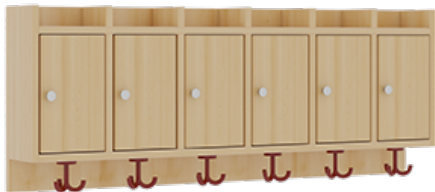

1174T300R34

PRODUKTDATENBLATT
WWW.MOEBELWERK-NIESKY.DE

KOMPLETTGARDEROBE MIT ABLAGEN UND TÜREN

B/T: 120X35 CM, 6 PLÄTZE, SITZHÖHE: 34 CM, 2TEILIG OHNE STÜTZE, ABLAGE ZUR WANDMONTAGE, MIT SCHUHROST AUS ALUMINIUMROHREN

PRODUKTBESCHREIBUNG

"Alle Sachen - von Kopf bis Fuß - und die persönlichen Gegenstände sollen übersichtlich, verschlossen und funktionell aufbewahrt werden...?"
Unsere Komplettgarderoben sind infolge der Fertigung aus lackierten Stützen- und Bankgestellrahmen, 4x4 cm massiven Buche-Holzstollen sehr robust und dauerhaft. Die geräumigen Fachablagen aus melaminbeschichteter Spanplatte sind mit Türen -Griffknöpfe in chrom matt und rechts angeschlagene Türen- verschlossen, darüber stehen 5 cm hohe Ablagen zur Verfügung. Für die Türfronten kann optional eine vom Korpus abweichende Dekorfarbe gewählt werden. Unter der Fachablage sind in Anzahl der Plätze farbige drehbare Dreifachhaken montiert. Die Sitzfläche besteht ebenfalls aus stabiler melaminbeschichteter Spanplatte, das Dekor ist wählbar. Die Breite und damit die Anzahl der Sitzplätze sind wählbar. Die Garderoben sind 158 cm hoch, die gewünschte Sitzhöhe ist jedoch wählbar. Darunter befindet sich ein Schuhrast in Banklänge aus mit RAL 9006 pulverbeschichteten robusten Aluminiumrohren. Die Sitzfläche ist 35 cm tief. Die Garderoben sind für die Gesamthöhe 130 bzw. 158 cm konzipiert, die Ablagen können jedoch in beliebiger funktioneller Höhe montiert werden.

EIGENSCHAFTEN

- Stabile Komplettgarderobe mit Sitzbank
- Verschiedene Breiten
- Ablagen mit Mittelwänden und Türen
- Oben Ablagen mit Trennungen
- Gestellrahmen aus Massivholz
- 38 mm dicke stabile Sitzfläche
- Schuhrast aus pulverbeschichteten Aluminiumrohren in Banklänge
- Wandmontiert oder auch mit separaten Seitenwangen
- Seitenwangen je nach Notwendigkeit und Anordnung 117 W3(...) bitte separat bestellen!