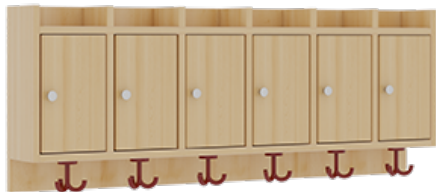

1174T300R26

PRODUKTDATENBLATT
WWW.MOEBELWERK-NIESKY.DE

KOMPLETTGARDEROBE MIT ABLAGEN UND TÜREN

B/T: 120X35 CM, 6 PLÄTZE, SITZHÖHE: 26 CM, 2TEILIG OHNE STÜTZE, ABLAGE ZUR WANDMONTAGE, MIT SCHUHROST AUS ALUMINIUMROHREN

PRODUKTBESCHREIBUNG

"Alle Sachen - von Kopf bis Fuß - und die persönlichen Gegenstände sollen übersichtlich, verschlossen und funktionell aufbewahrt werden...?" Unsere Komplettgarderoben sind infolge der Fertigung aus lackierten Stützen- und Bankgestellrahmen, 4x4 cm massiven Buche-Holzstollen sehr robust und dauerhaft. Die geräumigen Fachablagen aus melaminbeschichteter Spanplatte sind mit Türen -Griffknöpfe in Chrommatt und rechts angeschlagene Türen- verschlossen, darüber stehen 5 cm hohe Ablagen zur Verfügung. Für die Türfronten kann optional eine vom Korpus abweichende Dekorfarbe gewählt werden. Unter der Fachablage sind in Anzahl der Plätze farbige drehbare Dreifachhaken montiert. Die Sitzfläche besteht ebenfalls aus stabiler melaminbeschichteter Spanplatte, das Dekor ist wählbar. Die Breite und damit die Anzahl der Sitzplätze sind wählbar. Die Garderoben sind 158 cm hoch, die gewünschte Sitzhöhe ist jedoch wählbar. Darunter befindet sich ein Schuhrost in Banklänge aus mit RAL 9006 pulverbeschichteten robusten Aluminiumrohren. Die Sitzfläche ist 35 cm tief. Die Garderoben sind für die Gesamthöhe 130 bzw. 158 cm konzipiert, die Ablagen können jedoch in beliebiger funktioneller Höhe montiert werden.

EIGENSCHAFTEN

- Stabile Komplettgarderobe mit Sitzbank
- Verschiedene Breiten
- Ablagen mit Mittelwänden und Türen
- Oben Ablagen mit Trennungen
- Gestellrahmen aus Massivholz
- 38 mm dicke stabile Sitzfläche
- Schuhrost aus pulverbeschichteten Aluminiumrohren in Banklänge
- Wandmontiert oder auch mit separaten Seitenwangen
- Seitenwangen je nach Notwendigkeit und Anordnung 117 W3(...) bitte separat bestellen!