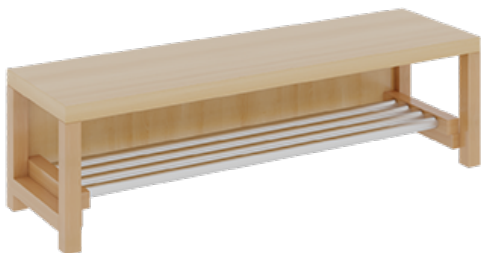

1174T300R26

PRODUKTDATENBLATT
WWW.MOEBELWERK-NIESKY.DE

KOMPLETTGARDEROBE MIT ABLAGEN UND TÜREN

B/T: 120X35 CM, 6 PLÄTZE, SITZHÖHE: 26 CM, 2TEILIG OHNE STÜTZE, ABLAGE ZUR WANDMONTAGE, MIT SCHUHROST AUS ALUMINIUMROHREN

PRODUKTBESCHREIBUNG

"Alle Sachen - von Kopf bis Fuß - und die persönlichen Gegenstände sollen übersichtlich, verschlossen und funktionell aufbewahrt werden...?" Unsere Komplettgarderoben sind infolge der Fertigung aus lackierten Stützen- und Bankgestellrahmen, 4x4 cm massiven Buche-Holzstollen sehr robust und dauerhaft. Die geräumigen Fachablagen aus melaminbeschichteter Spanplatte sind mit Türen -Griffknöpfe in chrom matt und rechts angeschlagene Türen- verschlossen, darüber stehen 5 cm hohe Ablagen zur Verfügung. Für die Türfronten kann optional eine vom Korpus abweichende Dekorfarbe gewählt werden. Unter der Fachablage sind in Anzahl der Plätze farbige drehbare Dreifachhaken montiert. Die Sitzfläche besteht ebenfalls aus stabiler melaminbeschichteter Spanplatte, das Dekor ist wählbar. Die Breite und damit die Anzahl der Sitzplätze sind wählbar. Die Garderoben sind 158 cm hoch, die gewünschte Sitzhöhe ist jedoch wählbar. Darunter befindet sich ein Schuhrost in Banklänge aus mit RAL 9006 pulverbeschichteten robusten Aluminiumrohren. Die Sitzfläche ist 35 cm tief. Die Garderoben sind für die Gesamthöhe 130 bzw. 158 cm konzipiert, die Ablagen können jedoch in beliebiger funktioneller Höhe montiert werden.

EIGENSCHAFTEN

- Stabile Komplettgarderobe mit Sitzbank
- Verschiedene Breiten
- Ablagen mit Mittelwänden und Türen
- Oben Ablagen mit Trennungen
- Gestellrahmen aus Massivholz
- 38 mm dicke stabile Sitzfläche
- Schuhrost aus pulverbeschichteten Aluminiumrohren in Banklänge
- Wandmontiert oder auch mit separaten Seitenwangen
- Seitenwangen je nach Notwendigkeit und Anordnung 117 W3(...) bitte separat bestellen!