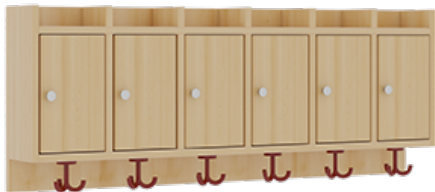

1174T300R26

PRODUKTDATENBLATT
WWW.MOEBELWERK-NIESKY.DE

KOMPLETTGARDEROBE MIT ABLAGEN UND TÜREN

B/T: 120X35 CM, 6 PLÄTZE, SITZHÖHE: 26 CM, 2TEILIG OHNE STÜTZE, ABLAGE ZUR WANDMONTAGE, MIT SCHUHROST AUS ALUMINIUMROHREN

PRODUKTBESCHREIBUNG

"Alle Sachen - von Kopf bis Fuß - und die persönlichen Gegenstände sollen übersichtlich, verschlossen und funktionell aufbewahrt werden...?" Unsere Komplettgarderoben sind infolge der Fertigung aus lackierten Stützen- und Bankgestellrahmen, 4x4 cm massiven Buche-Holzstollen sehr robust und dauerhaft. Die geräumigen Fachablagen aus melaminbeschichteter Spanplatte sind mit Türen -Griffknöpfe in chrom matt und rechts angeschlagene Türen- verschlossen, darüber stehen 5 cm hohe Ablagen zur Verfügung. Für die Türfronten kann optional eine vom Korpus abweichende Dekorfarbe gewählt werden. Unter der Fachablage sind in Anzahl der Plätze farbige drehbare Dreifachhaken montiert. Die Sitzfläche besteht ebenfalls aus stabiler melaminbeschichteter Spanplatte, das Dekor ist wählbar. Die Breite und damit die Anzahl der Sitzplätze sind wählbar. Die Garderoben sind 158 cm hoch, die gewünschte Sitzhöhe ist jedoch wählbar. Darunter befindet sich ein Schuhrost in Banklänge aus mit RAL 9006 pulverbeschichteten robusten Aluminiumrohren. Die Sitzfläche ist 35 cm tief. Die Garderoben sind für die Gesamthöhe 130 bzw. 158 cm konzipiert, die Ablagen können jedoch in beliebiger funktioneller Höhe montiert werden.

EIGENSCHAFTEN

- Stabile Komplettgarderobe mit Sitzbank
- Verschiedene Breiten
- Ablagen mit Mittelwänden und Türen
- Oben Ablagen mit Trennungen
- Gestellrahmen aus Massivholz
- 38 mm dicke stabile Sitzfläche
- Schuhrost aus pulverbeschichteten Aluminiumrohren in Banklänge
- Wandmontiert oder auch mit separaten Seitenwangen
- Seitenwangen je nach Notwendigkeit und Anordnung 117 W3(...) bitte separat bestellen!