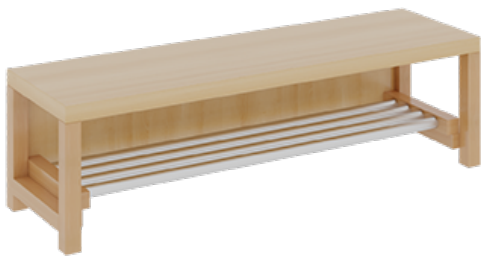

1174T300R26

PRODUKTDATENBLATT
WWW.MOEBELWERK-NIESKY.DE

KOMPLETTGARDEROBE MIT ABLAGEN UND TÜREN

B/T: 120X35 CM, 6 PLÄTZE, SITZHÖHE: 26 CM, 2TEILIG OHNE STÜTZE, ABLAGE ZUR WANDMONTAGE, MIT SCHUHROST AUS ALUMINIUMROHREN

PRODUKTBESCHREIBUNG

"Alle Sachen - von Kopf bis Fuß - und die persönlichen Gegenstände sollen übersichtlich, verschlossen und funktionell aufbewahrt werden...?" Unsere Komplettgarderoben sind infolge der Fertigung aus lackierten Stützen- und Bankgestellrahmen, 4x4 cm massiven Buche-Holzstollen sehr robust und dauerhaft. Die geräumigen Fachablagen aus melaminbeschichteter Spanplatte sind mit Türen -Griffknöpfe in Chrommatt und rechts angeschlagene Türen- verschlossen, darüber stehen 5 cm hohe Ablagen zur Verfügung. Für die Türfronten kann optional eine vom Korpus abweichende Dekorfarbe gewählt werden. Unter der Fachablage sind in Anzahl der Plätze farbige drehbare Dreifachhaken montiert. Die Sitzfläche besteht ebenfalls aus stabiler melaminbeschichteter Spanplatte, das Dekor ist wählbar. Die Breite und damit die Anzahl der Sitzplätze sind wählbar. Die Garderoben sind 158 cm hoch, die gewünschte Sitzhöhe ist jedoch wählbar. Darunter befindet sich ein Schuhrost in Banklänge aus mit RAL 9006 pulverbeschichteten robusten Aluminiumrohren. Die Sitzfläche ist 35 cm tief. Die Garderoben sind für die Gesamthöhe 130 bzw. 158 cm konzipiert, die Ablagen können jedoch in beliebiger funktioneller Höhe montiert werden.

EIGENSCHAFTEN

- Stabile Komplettgarderobe mit Sitzbank
- Verschiedene Breiten
- Ablagen mit Mittelwänden und Türen
- Oben Ablagen mit Trennungen
- Gestellrahmen aus Massivholz
- 38 mm dicke stabile Sitzfläche
- Schuhrost aus pulverbeschichteten Aluminiumrohren in Banklänge
- Wandmontiert oder auch mit separaten Seitenwangen
- Seitenwangen je nach Notwendigkeit und Anordnung 117 W3(...) bitte separat bestellen!