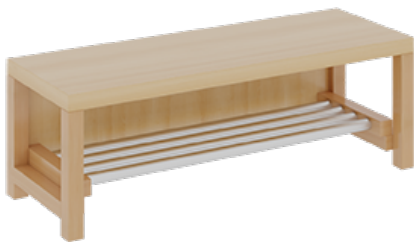

## KOMPLETTGARDEROBE MIT ABLAGEN UND TÜREN

B/T: 100X35 CM, 5 PLÄTZE, SITZHÖHE: 42 CM, 2TEILIG OHNE STÜTZE, ABLAGE ZUR WANDMONTAGE, MIT SCHUHROST AUS ALUMINIUMROHREN

### PRODUKTBESCHREIBUNG

"Alle Sachen - von Kopf bis Fuß - und die persönlichen Gegenstände sollen übersichtlich, verschlossen und funktionell aufbewahrt werden...?"  
Unsere Komplettgarderoben sind infolge der Fertigung aus lackierten Stützen- und Bankgestellrahmen, 4x4 cm massiven Buche-Holzstollen sehr robust und dauerhaft. Die geräumigen Fachablagen aus melaminbeschichteter Spanplatte sind mit Türen -Griffknöpfe in chrom matt und rechts angeschlagene Türen- verschlossen, darüber stehen 5 cm hohe Ablagen zur Verfügung. Für die Türfronten kann optional eine vom Korpus abweichende Dekorfarbe gewählt werden. Unter der Fachablage sind in Anzahl der Plätze farbige drehbare Dreifachhaken montiert. Die Sitzfläche besteht ebenfalls aus stabiler melaminbeschichteter Spanplatte, das Dekor ist wählbar. Die Breite und damit die Anzahl der Sitzplätze sind wählbar. Die Garderoben sind 158 cm hoch, die gewünschte Sitzhöhe ist jedoch wählbar. Darunter befindet sich ein Schuhrast in Banklänge aus mit RAL 9006 pulverbeschichteten robusten Aluminiumrohren. Die Sitzfläche ist 35 cm tief. Die Garderoben sind für die Gesamthöhe 130 bzw. 158 cm konzipiert, die Ablagen können jedoch in beliebiger funktioneller Höhe montiert werden.

### EIGENSCHAFTEN

- Stabile Komplettgarderobe mit Sitzbank
- Verschiedene Breiten
- Ablagen mit Mittelwänden und Türen
- Oben Ablagen mit Trennungen
- Gestellrahmen aus Massivholz
- 38 mm dicke stabile Sitzfläche
- Schuhrast aus pulverbeschichteten Aluminiumrohren in Banklänge
- Wandmontiert oder auch mit separaten Seitenwangen
- Seitenwangen je nach Notwendigkeit und Anordnung 117 W3(...) bitte separat bestellen!