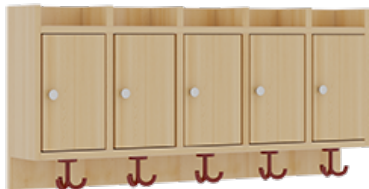

## KOMPLETTGARDEROBE MIT ABLAGEN UND TÜREN

B/T: 100X35 CM, 5 PLÄTZE, SITZHÖHE: 42 CM, 2TEILIG OHNE STÜTZE, ABLAGE ZUR WANDMONTAGE, MIT SCHUHROST AUS ALUMINIUMROHREN

### PRODUKTBESCHREIBUNG

"Alle Sachen - von Kopf bis Fuß - und die persönlichen Gegenstände sollen übersichtlich, verschlossen und funktionell aufbewahrt werden...?"  
Unsere Komplettgarderoben sind infolge der Fertigung aus lackierten Stützen- und Bankgestellrahmen, 4x4 cm massiven Buche-Holzstollen sehr robust und dauerhaft. Die geräumigen Fachablagen aus melaminbeschichteter Spanplatte sind mit Türen -Griffknöpfe in chrom matt und rechts angeschlagene Türen- verschlossen, darüber stehen 5 cm hohe Ablagen zur Verfügung. Für die Türfronten kann optional eine vom Korpus abweichende Dekorfarbe gewählt werden. Unter der Fachablage sind in Anzahl der Plätze farbige drehbare Dreifachhaken montiert. Die Sitzfläche besteht ebenfalls aus stabiler melaminbeschichteter Spanplatte, das Dekor ist wählbar. Die Breite und damit die Anzahl der Sitzplätze sind wählbar. Die Garderoben sind 158 cm hoch, die gewünschte Sitzhöhe ist jedoch wählbar. Darunter befindet sich ein Schuhrast in Banklänge aus mit RAL 9006 pulverbeschichteten robusten Aluminiumrohren. Die Sitzfläche ist 35 cm tief. Die Garderoben sind für die Gesamthöhe 130 bzw. 158 cm konzipiert, die Ablagen können jedoch in beliebiger funktioneller Höhe montiert werden.