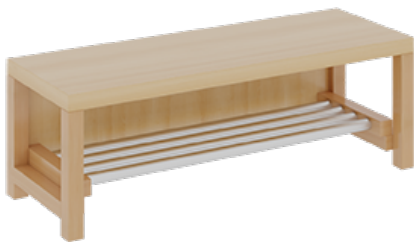

1174T200R42

PRODUKTDATENBLATT
WWW.MOEBELWERK-NIESKY.DE

KOMPLETTGARDEROBE MIT ABLAGEN UND TÜREN

B/T: 100X35 CM, 5 PLÄTZE, SITZHÖHE: 42 CM, 2TEILIG OHNE STÜTZE, ABLAGE ZUR WANDMONTAGE, MIT SCHUHROST AUS ALUMINIUMROHREN

PRODUKTBESCHREIBUNG

"Alle Sachen - von Kopf bis Fuß - und die persönlichen Gegenstände sollen übersichtlich, verschlossen und funktionell aufbewahrt werden...?"
Unsere Komplettgarderoben sind infolge der Fertigung aus lackierten Stützen- und Bankgestellrahmen, 4x4 cm massiven Buche-Holzstollen sehr robust und dauerhaft. Die geräumigen Fachablagen aus melaminbeschichteter Spanplatte sind mit Türen -Griffknöpfe in Chrommatt und rechts angeschlagene Türen- verschlossen, darüber stehen 5 cm hohe Ablagen zur Verfügung. Für die Türfronten kann optional eine vom Korpus abweichende Dekorfarbe gewählt werden. Unter der Fachablage sind in Anzahl der Plätze farbige drehbare Dreifachhaken montiert. Die Sitzfläche besteht ebenfalls aus stabiler melaminbeschichteter Spanplatte, das Dekor ist wählbar. Die Breite und damit die Anzahl der Sitzplätze sind wählbar. Die Garderoben sind 158 cm hoch, die gewünschte Sitzhöhe ist jedoch wählbar. Darunter befindet sich ein Schuhrost in Banklänge aus mit RAL 9006 pulverbeschichteten robusten Aluminiumrohren. Die Sitzfläche ist 35 cm tief. Die Garderoben sind für die Gesamthöhe 130 bzw. 158 cm konzipiert, die Ablagen können jedoch in beliebiger funktioneller Höhe montiert werden.

EIGENSCHAFTEN

- Stabile Komplettgarderobe mit Sitzbank
- Verschiedene Breiten
- Ablagen mit Mittelwänden und Türen
- Oben Ablagen mit Trennungen
- Gestellrahmen aus Massivholz
- 38 mm dicke stabile Sitzfläche
- Schuhrost aus pulverbeschichteten Aluminiumrohren in Banklänge
- Wandmontiert oder auch mit separaten Seitenwangen
- Seitenwangen je nach Notwendigkeit und Anordnung 117 W3(...) bitte separat bestellen!