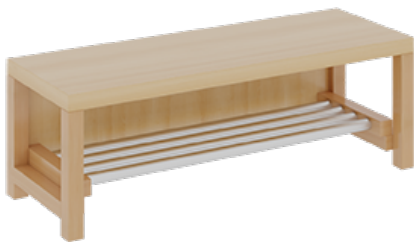

1174T200R42

PRODUKTDATENBLATT
WWW.MOEBELWERK-NIESKY.DE

KOMPLETTGARDEROBE MIT ABLAGEN UND TÜREN

B/T: 100X35 CM, 5 PLÄTZE, SITZHÖHE: 42 CM, 2TEILIG OHNE STÜTZE, ABLAGE ZUR WANDMONTAGE, MIT SCHUHROST AUS ALUMINIUMROHREN

PRODUKTBESCHREIBUNG

"Alle Sachen - von Kopf bis Fuß - und die persönlichen Gegenstände sollen übersichtlich, verschlossen und funktionell aufbewahrt werden...?"
Unsere Komplettgarderoben sind infolge der Fertigung aus lackierten Stützen- und Bankgestellrahmen, 4x4 cm massiven Buche-Holzstollen sehr robust und dauerhaft. Die geräumigen Fachablagen aus melaminbeschichteter Spanplatte sind mit Türen -Griffknöpfe in chrom matt und rechts angeschlagene Türen- verschlossen, darüber stehen 5 cm hohe Ablagen zur Verfügung. Für die Türfronten kann optional eine vom Korpus abweichende Dekorfarbe gewählt werden. Unter der Fachablage sind in Anzahl der Plätze farbige drehbare Dreifachhaken montiert. Die Sitzfläche besteht ebenfalls aus stabiler melaminbeschichteter Spanplatte, das Dekor ist wählbar. Die Breite und damit die Anzahl der Sitzplätze sind wählbar. Die Garderoben sind 158 cm hoch, die gewünschte Sitzhöhe ist jedoch wählbar. Darunter befindet sich ein Schuhrast in Banklänge aus mit RAL 9006 pulverbeschichteten robusten Aluminiumrohren. Die Sitzfläche ist 35 cm tief. Die Garderoben sind für die Gesamthöhe 130 bzw. 158 cm konzipiert, die Ablagen können jedoch in beliebiger funktioneller Höhe montiert werden.

EIGENSCHAFTEN

- Stabile Komplettgarderobe mit Sitzbank
- Verschiedene Breiten
- Ablagen mit Mittelwänden und Türen
- Oben Ablagen mit Trennungen
- Gestellrahmen aus Massivholz
- 38 mm dicke stabile Sitzfläche
- Schuhrast aus pulverbeschichteten Aluminiumrohren in Banklänge
- Wandmontiert oder auch mit separaten Seitenwangen
- Seitenwangen je nach Notwendigkeit und Anordnung 117 W3(...) bitte separat bestellen!