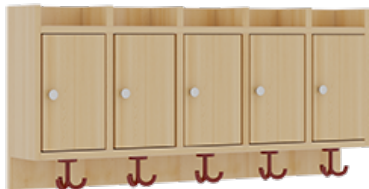

1174T200R42

PRODUKTDATENBLATT
WWW.MOEBELWERK-NIESKY.DE

KOMPLETTGARDEROBE MIT ABLAGEN UND TÜREN

B/T: 100X35 CM, 5 PLÄTZE, SITZHÖHE: 42 CM, 2TEILIG OHNE STÜTZE, ABLAGE ZUR WANDMONTAGE, MIT SCHUHROST AUS ALUMINIUMROHREN

PRODUKTBESCHREIBUNG

"Alle Sachen - von Kopf bis Fuß - und die persönlichen Gegenstände sollen übersichtlich, verschlossen und funktionell aufbewahrt werden...?"
Unsere Komplettgarderoben sind infolge der Fertigung aus lackierten Stützen- und Bankgestellrahmen, 4x4 cm massiven Buche-Holzstollen sehr robust und dauerhaft. Die geräumigen Fachablagen aus melaminbeschichteter Spanplatte sind mit Türen -Griffknöpfe in Chrommatt und rechts angeschlagene Türen- verschlossen, darüber stehen 5 cm hohe Ablagen zur Verfügung. Für die Türfronten kann optional eine vom Korpus abweichende Dekorfarbe gewählt werden. Unter der Fachablage sind in Anzahl der Plätze farbige drehbare Dreifachhaken montiert. Die Sitzfläche besteht ebenfalls aus stabiler melaminbeschichteter Spanplatte, das Dekor ist wählbar. Die Breite und damit die Anzahl der Sitzplätze sind wählbar. Die Garderoben sind 158 cm hoch, die gewünschte Sitzhöhe ist jedoch wählbar. Darunter befindet sich ein Schuhrost in Banklänge aus mit RAL 9006 pulverbeschichteten robusten Aluminiumrohren. Die Sitzfläche ist 35 cm tief. Die Garderoben sind für die Gesamthöhe 130 bzw. 158 cm konzipiert, die Ablagen können jedoch in beliebiger funktioneller Höhe montiert werden.

EIGENSCHAFTEN

- Stabile Komplettgarderobe mit Sitzbank
- Verschiedene Breiten
- Ablagen mit Mittelwänden und Türen
- Oben Ablagen mit Trennungen
- Gestellrahmen aus Massivholz
- 38 mm dicke stabile Sitzfläche
- Schuhrost aus pulverbeschichteten Aluminiumrohren in Banklänge
- Wandmontiert oder auch mit separaten Seitenwangen
- Seitenwangen je nach Notwendigkeit und Anordnung 117 W3(...) bitte separat bestellen!