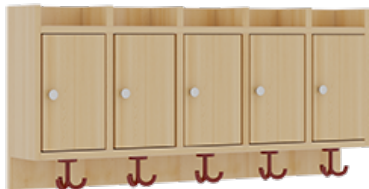

1174T200R42

PRODUKTDATENBLATT
WWW.MOEBELWERK-NIESKY.DE

KOMPLETTGARDEROBE MIT ABLAGEN UND TÜREN

B/T: 100X35 CM, 5 PLÄTZE, SITZHÖHE: 42 CM, 2TEILIG OHNE STÜTZE, ABLAGE ZUR WANDMONTAGE, MIT SCHUHROST AUS ALUMINIUMROHREN

PRODUKTBESCHREIBUNG

"Alle Sachen - von Kopf bis Fuß - und die persönlichen Gegenstände sollen übersichtlich, verschlossen und funktionell aufbewahrt werden...?"
Unsere Komplettgarderoben sind infolge der Fertigung aus lackierten Stützen- und Bankgestellrahmen, 4x4 cm massiven Buche-Holzstollen sehr robust und dauerhaft. Die geräumigen Fachablagen aus melaminbeschichteter Spanplatte sind mit Türen -Griffknöpfe in chrom matt und rechts angeschlagene Türen- verschlossen, darüber stehen 5 cm hohe Ablagen zur Verfügung. Für die Türfronten kann optional eine vom Korpus abweichende Dekorfarbe gewählt werden. Unter der Fachablage sind in Anzahl der Plätze farbige drehbare Dreifachhaken montiert. Die Sitzfläche besteht ebenfalls aus stabiler melaminbeschichteter Spanplatte, das Dekor ist wählbar. Die Breite und damit die Anzahl der Sitzplätze sind wählbar. Die Garderoben sind 158 cm hoch, die gewünschte Sitzhöhe ist jedoch wählbar. Darunter befindet sich ein Schuhrast in Banklänge aus mit RAL 9006 pulverbeschichteten robusten Aluminiumrohren. Die Sitzfläche ist 35 cm tief. Die Garderoben sind für die Gesamthöhe 130 bzw. 158 cm konzipiert, die Ablagen können jedoch in beliebiger funktioneller Höhe montiert werden.

EIGENSCHAFTEN

- Stabile Komplettgarderobe mit Sitzbank
- Verschiedene Breiten
- Ablagen mit Mittelwänden und Türen
- Oben Ablagen mit Trennungen
- Gestellrahmen aus Massivholz
- 38 mm dicke stabile Sitzfläche
- Schuhrast aus pulverbeschichteten Aluminiumrohren in Banklänge
- Wandmontiert oder auch mit separaten Seitenwangen
- Seitenwangen je nach Notwendigkeit und Anordnung 117 W3(...) bitte separat bestellen!