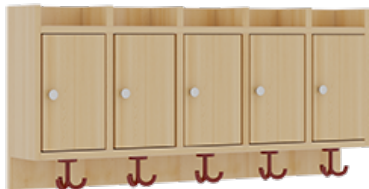

1174T200R34

PRODUKTDATENBLATT
WWW.MOEBELWERK-NIESKY.DE

KOMPLETTGARDEROBE MIT ABLAGEN UND TÜREN

B/T: 100X35 CM, 5 PLÄTZE, SITZHÖHE: 34 CM, 2TEILIG OHNE STÜTZE, ABLAGE ZUR WANDMONTAGE, MIT SCHUHROST AUS ALUMINIUMROHREN

PRODUKTBESCHREIBUNG

"Alle Sachen - von Kopf bis Fuß - und die persönlichen Gegenstände sollen übersichtlich, verschlossen und funktionell aufbewahrt werden...?"
Unsere Komplettgarderoben sind infolge der Fertigung aus lackierten Stützen- und Bankgestellrahmen, 4x4 cm massiven Buche-Holzstollen sehr robust und dauerhaft. Die geräumigen Fachablagen aus melaminbeschichteter Spanplatte sind mit Türen -Griffknöpfe in chrom matt und rechts angeschlagene Türen- verschlossen, darüber stehen 5 cm hohe Ablagen zur Verfügung. Für die Türfronten kann optional eine vom Korpus abweichende Dekorfarbe gewählt werden. Unter der Fachablage sind in Anzahl der Plätze farbige drehbare Dreifachhaken montiert. Die Sitzfläche besteht ebenfalls aus stabiler melaminbeschichteter Spanplatte, das Dekor ist wählbar. Die Breite und damit die Anzahl der Sitzplätze sind wählbar. Die Garderoben sind 158 cm hoch, die gewünschte Sitzhöhe ist jedoch wählbar. Darunter befindet sich ein Schuhrast in Banklänge aus mit RAL 9006 pulverbeschichteten robusten Aluminiumrohren. Die Sitzfläche ist 35 cm tief. Die Garderoben sind für die Gesamthöhe 130 bzw. 158 cm konzipiert, die Ablagen können jedoch in beliebiger funktioneller Höhe montiert werden.

EIGENSCHAFTEN

- Stabile Komplettgarderobe mit Sitzbank
- Verschiedene Breiten
- Ablagen mit Mittelwänden und Türen
- Oben Ablagen mit Trennungen
- Gestellrahmen aus Massivholz
- 38 mm dicke stabile Sitzfläche
- Schuhrast aus pulverbeschichteten Aluminiumrohren in Banklänge
- Wandmontiert oder auch mit separaten Seitenwangen
- Seitenwangen je nach Notwendigkeit und Anordnung 117 W3(...) bitte separat bestellen!