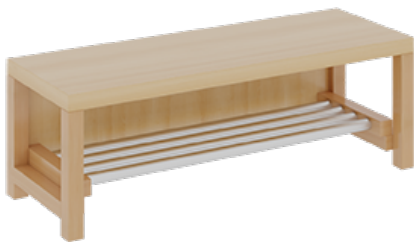

1174T200R34

PRODUKTDATENBLATT
WWW.MOEBELWERK-NIESKY.DE

KOMPLETTGARDEROBE MIT ABLAGEN UND TÜREN

B/T: 100X35 CM, 5 PLÄTZE, SITZHÖHE: 34 CM, 2TEILIG OHNE STÜTZE, ABLAGE ZUR WANDMONTAGE, MIT SCHUHROST AUS ALUMINIUMROHREN

PRODUKTBESCHREIBUNG

"Alle Sachen - von Kopf bis Fuß - und die persönlichen Gegenstände sollen übersichtlich, verschlossen und funktionell aufbewahrt werden...?"
Unsere Komplettgarderoben sind infolge der Fertigung aus lackierten Stützen- und Bankgestellrahmen, 4x4 cm massiven Buche-Holzstollen sehr robust und dauerhaft. Die geräumigen Fachablagen aus melaminbeschichteter Spanplatte sind mit Türen -Griffknöpfe in chrom matt und rechts angeschlagene Türen- verschlossen, darüber stehen 5 cm hohe Ablagen zur Verfügung. Für die Türfronten kann optional eine vom Korpus abweichende Dekorfarbe gewählt werden. Unter der Fachablage sind in Anzahl der Plätze farbige drehbare Dreifachhaken montiert. Die Sitzfläche besteht ebenfalls aus stabiler melaminbeschichteter Spanplatte, das Dekor ist wählbar. Die Breite und damit die Anzahl der Sitzplätze sind wählbar. Die Garderoben sind 158 cm hoch, die gewünschte Sitzhöhe ist jedoch wählbar. Darunter befindet sich ein Schuhrast in Banklänge aus mit RAL 9006 pulverbeschichteten robusten Aluminiumrohren. Die Sitzfläche ist 35 cm tief. Die Garderoben sind für die Gesamthöhe 130 bzw. 158 cm konzipiert, die Ablagen können jedoch in beliebiger funktioneller Höhe montiert werden.

EIGENSCHAFTEN

- Stabile Komplettgarderobe mit Sitzbank
- Verschiedene Breiten
- Ablagen mit Mittelwänden und Türen
- Oben Ablagen mit Trennungen
- Gestellrahmen aus Massivholz
- 38 mm dicke stabile Sitzfläche
- Schuhrast aus pulverbeschichteten Aluminiumrohren in Banklänge
- Wandmontiert oder auch mit separaten Seitenwangen
- Seitenwangen je nach Notwendigkeit und Anordnung 117 W3(...) bitte separat bestellen!