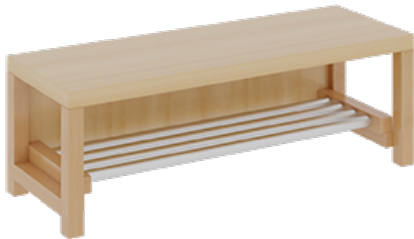

## KOMPLETTGARDEROBE MIT ABLAGEN UND TÜREN

B/T: 100X35 CM, 5 PLÄTZE, SITZHÖHE: 34 CM, 2TEILIG OHNE STÜTZE, ABLAGE ZUR WANDMONTAGE, MIT SCHUHROST AUS ALUMINIUMROHREN

### PRODUKTBESCHREIBUNG

"Alle Sachen - von Kopf bis Fuß - und die persönlichen Gegenstände sollen übersichtlich, verschlossen und funktionell aufbewahrt werden...?"  
Unsere Komplettgarderoben sind infolge der Fertigung aus lackierten Stützen- und Bankgestellrahmen, 4x4 cm massiven Buche-Holzstollen sehr robust und dauerhaft. Die geräumigen Fachablagen aus melaminbeschichteter Spanplatte sind mit Türen -Griffknöpfe in Chrommatt und rechts angeschlagene Türen- verschlossen, darüber stehen 5 cm hohe Ablagen zur Verfügung. Für die Türfronten kann optional eine vom Korpus abweichende Dekorfarbe gewählt werden. Unter der Fachablage sind in Anzahl der Plätze farbige drehbare Dreifachhaken montiert. Die Sitzfläche besteht ebenfalls aus stabiler melaminbeschichteter Spanplatte, das Dekor ist wählbar. Die Breite und damit die Anzahl der Sitzplätze sind wählbar. Die Garderoben sind 158 cm hoch, die gewünschte Sitzhöhe ist jedoch wählbar. Darunter befindet sich ein Schuhrost in Banklänge aus mit RAL 9006 pulverbeschichteten robusten Aluminiumrohren. Die Sitzfläche ist 35 cm tief. Die Garderoben sind für die Gesamthöhe 130 bzw. 158 cm konzipiert, die Ablagen können jedoch in beliebiger funktioneller Höhe montiert werden.

### EIGENSCHAFTEN

- Stabile Komplettgarderobe mit Sitzbank
- Verschiedene Breiten
- Ablagen mit Mittelwänden und Türen
- Oben Ablagen mit Trennungen
- Gestellrahmen aus Massivholz
- 38 mm dicke stabile Sitzfläche
- Schuhrost aus pulverbeschichteten Aluminiumrohren in Banklänge
- Wandmontiert oder auch mit separaten Seitenwangen
- Seitenwangen je nach Notwendigkeit und Anordnung 117 W3(...) bitte separat bestellen!