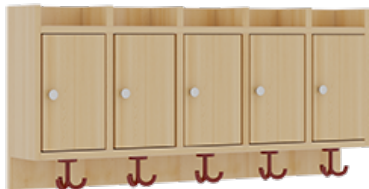

## KOMPLETTGARDEROBE MIT ABLAGEN UND TÜREN

B/T: 100X35 CM, 5 PLÄTZE, SITZHÖHE: 34 CM, 2TEILIG OHNE STÜTZE, ABLAGE ZUR WANDMONTAGE, MIT SCHUHROST AUS ALUMINIUMROHREN

### PRODUKTBESCHREIBUNG

"Alle Sachen - von Kopf bis Fuß - und die persönlichen Gegenstände sollen übersichtlich, verschlossen und funktionell aufbewahrt werden...?"  
Unsere Komplettgarderoben sind infolge der Fertigung aus lackierten Stützen- und Bankgestellrahmen, 4x4 cm massiven Buche-Holzstollen sehr robust und dauerhaft. Die geräumigen Fachablagen aus melaminbeschichteter Spanplatte sind mit Türen -Griffknöpfe in Chrommatt und rechts angeschlagene Türen- verschlossen, darüber stehen 5 cm hohe Ablagen zur Verfügung. Für die Türfronten kann optional eine vom Korpus abweichende Dekorfarbe gewählt werden. Unter der Fachablage sind in Anzahl der Plätze farbige drehbare Dreifachhaken montiert. Die Sitzfläche besteht ebenfalls aus stabiler melaminbeschichteter Spanplatte, das Dekor ist wählbar. Die Breite und damit die Anzahl der Sitzplätze sind wählbar. Die Garderoben sind 158 cm hoch, die gewünschte Sitzhöhe ist jedoch wählbar. Darunter befindet sich ein Schuhrost in Banklänge aus mit RAL 9006 pulverbeschichteten robusten Aluminiumrohren. Die Sitzfläche ist 35 cm tief. Die Garderoben sind für die Gesamthöhe 130 bzw. 158 cm konzipiert, die Ablagen können jedoch in beliebiger funktioneller Höhe montiert werden.