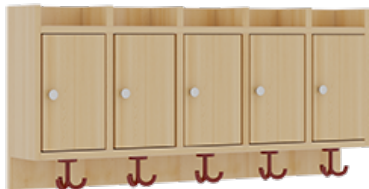

1174T200R26

PRODUKTDATENBLATT
WWW.MOEBELWERK-NIESKY.DE

KOMPLETTGARDEROBE MIT ABLAGEN UND TÜREN

B/T: 100X35 CM, 5 PLÄTZE, SITZHÖHE: 26 CM, 2TEILIG OHNE STÜTZE, ABLAGE ZUR WANDMONTAGE, MIT SCHUHROST AUS ALUMINIUMROHREN

PRODUKTBESCHREIBUNG

"Alle Sachen - von Kopf bis Fuß - und die persönlichen Gegenstände sollen übersichtlich, verschlossen und funktionell aufbewahrt werden...?"
Unsere Komplettgarderoben sind infolge der Fertigung aus lackierten Stützen- und Bankgestellrahmen, 4x4 cm massiven Buche-Holzstollen sehr robust und dauerhaft. Die geräumigen Fachablagen aus melaminbeschichteter Spanplatte sind mit Türen -Griffknöpfe in chrom matt und rechts angeschlagene Türen- verschlossen, darüber stehen 5 cm hohe Ablagen zur Verfügung. Für die Türfronten kann optional eine vom Korpus abweichende Dekorfarbe gewählt werden. Unter der Fachablage sind in Anzahl der Plätze farbige drehbare Dreifachhaken montiert. Die Sitzfläche besteht ebenfalls aus stabiler melaminbeschichteter Spanplatte, das Dekor ist wählbar. Die Breite und damit die Anzahl der Sitzplätze sind wählbar. Die Garderoben sind 158 cm hoch, die gewünschte Sitzhöhe ist jedoch wählbar. Darunter befindet sich ein Schuhrast in Banklänge aus mit RAL 9006 pulverbeschichteten robusten Aluminiumrohren. Die Sitzfläche ist 35 cm tief. Die Garderoben sind für die Gesamthöhe 130 bzw. 158 cm konzipiert, die Ablagen können jedoch in beliebiger funktioneller Höhe montiert werden.

EIGENSCHAFTEN

- Stabile Komplettgarderobe mit Sitzbank
- Verschiedene Breiten
- Ablagen mit Mittelwänden und Türen
- Oben Ablagen mit Trennungen
- Gestellrahmen aus Massivholz
- 38 mm dicke stabile Sitzfläche
- Schuhrast aus pulverbeschichteten Aluminiumrohren in Banklänge
- Wandmontiert oder auch mit separaten Seitenwangen
- Seitenwangen je nach Notwendigkeit und Anordnung 117 W3(...) bitte separat bestellen!