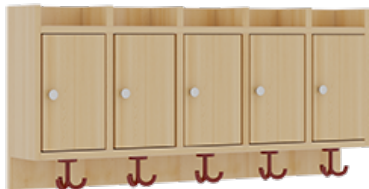

## KOMPLETTGARDEROBE MIT ABLAGEN UND TÜREN

B/T: 100X35 CM, 5 PLÄTZE, SITZHÖHE: 26 CM, 2TEILIG OHNE STÜTZE, ABLAGE ZUR WANDMONTAGE, MIT SCHUHROST AUS ALUMINIUMROHREN

### PRODUKTBESCHREIBUNG

"Alle Sachen - von Kopf bis Fuß - und die persönlichen Gegenstände sollen übersichtlich, verschlossen und funktionell aufbewahrt werden...?"  
Unsere Komplettgarderoben sind infolge der Fertigung aus lackierten Stützen- und Bankgestellrahmen, 4x4 cm massiven Buche-Holzstollen sehr robust und dauerhaft. Die geräumigen Fachablagen aus melaminbeschichteter Spanplatte sind mit Türen -Griffknöpfe in Chrommatt und rechts angeschlagene Türen- verschlossen, darüber stehen 5 cm hohe Ablagen zur Verfügung. Für die Türfronten kann optional eine vom Korpus abweichende Dekorfarbe gewählt werden. Unter der Fachablage sind in Anzahl der Plätze farbige drehbare Dreifachhaken montiert. Die Sitzfläche besteht ebenfalls aus stabiler melaminbeschichteter Spanplatte, das Dekor ist wählbar. Die Breite und damit die Anzahl der Sitzplätze sind wählbar. Die Garderoben sind 158 cm hoch, die gewünschte Sitzhöhe ist jedoch wählbar. Darunter befindet sich ein Schuhrost in Banklänge aus mit RAL 9006 pulverbeschichteten robusten Aluminiumrohren. Die Sitzfläche ist 35 cm tief. Die Garderoben sind für die Gesamthöhe 130 bzw. 158 cm konzipiert, die Ablagen können jedoch in beliebiger funktioneller Höhe montiert werden.