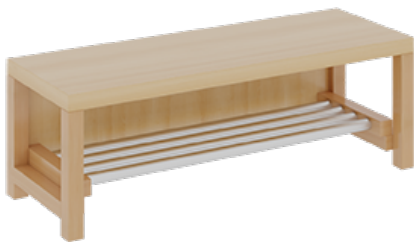

1174T200R26

PRODUKTDATENBLATT
WWW.MOEBELWERK-NIESKY.DE

KOMPLETTGARDEROBE MIT ABLAGEN UND TÜREN

B/T: 100X35 CM, 5 PLÄTZE, SITZHÖHE: 26 CM, 2TEILIG OHNE STÜTZE, ABLAGE ZUR WANDMONTAGE, MIT SCHUHROST AUS ALUMINIUMROHREN

PRODUKTBESCHREIBUNG

"Alle Sachen - von Kopf bis Fuß - und die persönlichen Gegenstände sollen übersichtlich, verschlossen und funktionell aufbewahrt werden...?"
Unsere Komplettgarderoben sind infolge der Fertigung aus lackierten Stützen- und Bankgestellrahmen, 4x4 cm massiven Buche-Holzstollen sehr robust und dauerhaft. Die geräumigen Fachablagen aus melaminbeschichteter Spanplatte sind mit Türen -Griffknöpfe in chrom matt und rechts angeschlagene Türen- verschlossen, darüber stehen 5 cm hohe Ablagen zur Verfügung. Für die Türfronten kann optional eine vom Korpus abweichende Dekorfarbe gewählt werden. Unter der Fachablage sind in Anzahl der Plätze farbige drehbare Dreifachhaken montiert. Die Sitzfläche besteht ebenfalls aus stabiler melaminbeschichteter Spanplatte, das Dekor ist wählbar. Die Breite und damit die Anzahl der Sitzplätze sind wählbar. Die Garderoben sind 158 cm hoch, die gewünschte Sitzhöhe ist jedoch wählbar. Darunter befindet sich ein Schuhrast in Banklänge aus mit RAL 9006 pulverbeschichteten robusten Aluminiumrohren. Die Sitzfläche ist 35 cm tief. Die Garderoben sind für die Gesamthöhe 130 bzw. 158 cm konzipiert, die Ablagen können jedoch in beliebiger funktioneller Höhe montiert werden.

EIGENSCHAFTEN

- Stabile Komplettgarderobe mit Sitzbank
- Verschiedene Breiten
- Ablagen mit Mittelwänden und Türen
- Oben Ablagen mit Trennungen
- Gestellrahmen aus Massivholz
- 38 mm dicke stabile Sitzfläche
- Schuhrast aus pulverbeschichteten Aluminiumrohren in Banklänge
- Wandmontiert oder auch mit separaten Seitenwangen
- Seitenwangen je nach Notwendigkeit und Anordnung 117 W3(...) bitte separat bestellen!