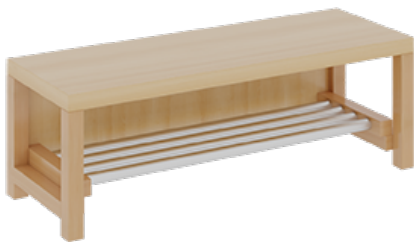

## KOMPLETTGARDEROBE MIT ABLAGEN UND TÜREN

B/T: 100X35 CM, 5 PLÄTZE, SITZHÖHE: 26 CM, 2TEILIG OHNE STÜTZE, ABLAGE ZUR WANDMONTAGE, MIT SCHUHROST AUS ALUMINIUMROHREN

### PRODUKTBESCHREIBUNG

"Alle Sachen - von Kopf bis Fuß - und die persönlichen Gegenstände sollen übersichtlich, verschlossen und funktionell aufbewahrt werden...?"  
Unsere Komplettgarderoben sind infolge der Fertigung aus lackierten Stützen- und Bankgestellrahmen, 4x4 cm massiven Buche-Holzstollen sehr robust und dauerhaft. Die geräumigen Fachablagen aus melaminbeschichteter Spanplatte sind mit Türen -Griffknöpfe in Chrommatt und rechts angeschlagene Türen- verschlossen, darüber stehen 5 cm hohe Ablagen zur Verfügung. Für die Türfronten kann optional eine vom Korpus abweichende Dekorfarbe gewählt werden. Unter der Fachablage sind in Anzahl der Plätze farbige drehbare Dreifachhaken montiert. Die Sitzfläche besteht ebenfalls aus stabiler melaminbeschichteter Spanplatte, das Dekor ist wählbar. Die Breite und damit die Anzahl der Sitzplätze sind wählbar. Die Garderoben sind 158 cm hoch, die gewünschte Sitzhöhe ist jedoch wählbar. Darunter befindet sich ein Schuhrost in Banklänge aus mit RAL 9006 pulverbeschichteten robusten Aluminiumrohren. Die Sitzfläche ist 35 cm tief. Die Garderoben sind für die Gesamthöhe 130 bzw. 158 cm konzipiert, die Ablagen können jedoch in beliebiger funktioneller Höhe montiert werden.

### EIGENSCHAFTEN

- Stabile Komplettgarderobe mit Sitzbank
- Verschiedene Breiten
- Ablagen mit Mittelwänden und Türen
- Oben Ablagen mit Trennungen
- Gestellrahmen aus Massivholz
- 38 mm dicke stabile Sitzfläche
- Schuhrost aus pulverbeschichteten Aluminiumrohren in Banklänge
- Wandmontiert oder auch mit separaten Seitenwangen
- Seitenwangen je nach Notwendigkeit und Anordnung 117 W3(...) bitte separat bestellen!