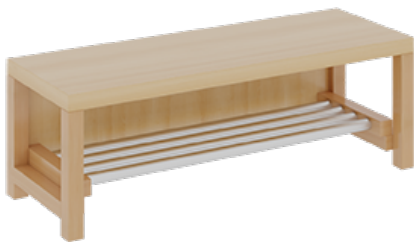

1174T200R26

PRODUKTDATENBLATT
WWW.MOEBELWERK-NIESKY.DE

KOMPLETTGARDEROBE MIT ABLAGEN UND TÜREN

B/T: 100X35 CM, 5 PLÄTZE, SITZHÖHE: 26 CM, 2TEILIG OHNE STÜTZE, ABLAGE ZUR WANDMONTAGE, MIT SCHUHROST AUS ALUMINIUMROHREN

PRODUKTBESCHREIBUNG

"Alle Sachen - von Kopf bis Fuß - und die persönlichen Gegenstände sollen übersichtlich, verschlossen und funktionell aufbewahrt werden...?"
Unsere Komplettgarderoben sind infolge der Fertigung aus lackierten Stützen- und Bankgestellrahmen, 4x4 cm massiven Buche-Holzstollen sehr robust und dauerhaft. Die geräumigen Fachablagen aus melaminbeschichteter Spanplatte sind mit Türen -Griffknöpfe in Chrommatt und rechts angeschlagene Türen- verschlossen, darüber stehen 5 cm hohe Ablagen zur Verfügung. Für die Türfronten kann optional eine vom Korpus abweichende Dekorfarbe gewählt werden. Unter der Fachablage sind in Anzahl der Plätze farbige drehbare Dreifachhaken montiert. Die Sitzfläche besteht ebenfalls aus stabiler melaminbeschichteter Spanplatte, das Dekor ist wählbar. Die Breite und damit die Anzahl der Sitzplätze sind wählbar. Die Garderoben sind 158 cm hoch, die gewünschte Sitzhöhe ist jedoch wählbar. Darunter befindet sich ein Schuhrost in Banklänge aus mit RAL 9006 pulverbeschichteten robusten Aluminiumrohren. Die Sitzfläche ist 35 cm tief. Die Garderoben sind für die Gesamthöhe 130 bzw. 158 cm konzipiert, die Ablagen können jedoch in beliebiger funktioneller Höhe montiert werden.

EIGENSCHAFTEN

- Stabile Komplettgarderobe mit Sitzbank
- Verschiedene Breiten
- Ablagen mit Mittelwänden und Türen
- Oben Ablagen mit Trennungen
- Gestellrahmen aus Massivholz
- 38 mm dicke stabile Sitzfläche
- Schuhrost aus pulverbeschichteten Aluminiumrohren in Banklänge
- Wandmontiert oder auch mit separaten Seitenwangen
- Seitenwangen je nach Notwendigkeit und Anordnung 117 W3(...) bitte separat bestellen!