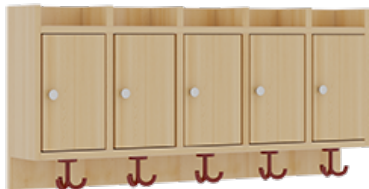

1174T200R26

PRODUKTDATENBLATT
WWW.MOEBELWERK-NIESKY.DE

KOMPLETTGARDEROBE MIT ABLAGEN UND TÜREN

B/T: 100X35 CM, 5 PLÄTZE, SITZHÖHE: 26 CM, 2TEILIG OHNE STÜTZE, ABLAGE ZUR WANDMONTAGE, MIT SCHUHROST AUS ALUMINIUMROHREN

PRODUKTBESCHREIBUNG

"Alle Sachen - von Kopf bis Fuß - und die persönlichen Gegenstände sollen übersichtlich, verschlossen und funktionell aufbewahrt werden...?"
Unsere Komplettgarderoben sind infolge der Fertigung aus lackierten Stützen- und Bankgestellrahmen, 4x4 cm massiven Buche-Holzstollen sehr robust und dauerhaft. Die geräumigen Fachablagen aus melaminbeschichteter Spanplatte sind mit Türen -Griffknöpfe in Chrommatt und rechts angeschlagene Türen- verschlossen, darüber stehen 5 cm hohe Ablagen zur Verfügung. Für die Türfronten kann optional eine vom Korpus abweichende Dekorfarbe gewählt werden. Unter der Fachablage sind in Anzahl der Plätze farbige drehbare Dreifachhaken montiert. Die Sitzfläche besteht ebenfalls aus stabiler melaminbeschichteter Spanplatte, das Dekor ist wählbar. Die Breite und damit die Anzahl der Sitzplätze sind wählbar. Die Garderoben sind 158 cm hoch, die gewünschte Sitzhöhe ist jedoch wählbar. Darunter befindet sich ein Schuhrost in Banklänge aus mit RAL 9006 pulverbeschichteten robusten Aluminiumrohren. Die Sitzfläche ist 35 cm tief. Die Garderoben sind für die Gesamthöhe 130 bzw. 158 cm konzipiert, die Ablagen können jedoch in beliebiger funktioneller Höhe montiert werden.

EIGENSCHAFTEN

- Stabile Komplettgarderobe mit Sitzbank
- Verschiedene Breiten
- Ablagen mit Mittelwänden und Türen
- Oben Ablagen mit Trennungen
- Gestellrahmen aus Massivholz
- 38 mm dicke stabile Sitzfläche
- Schuhrost aus pulverbeschichteten Aluminiumrohren in Banklänge
- Wandmontiert oder auch mit separaten Seitenwangen
- Seitenwangen je nach Notwendigkeit und Anordnung 117 W3(...) bitte separat bestellen!