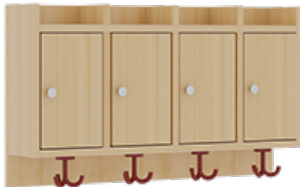

## KOMPLETTGARDEROBE MIT ABLAGEN UND TÜREN

B/T: 80X35 CM, 4 PLÄTZE, SITZHÖHE: 42 CM, 2TEILIG OHNE STÜTZE, ABLAGE ZUR WANDMONTAGE, MIT SCHUHROST AUS ALUMINIUMROHREN

### PRODUKTBESCHREIBUNG

"Alle Sachen - von Kopf bis Fuß - und die persönlichen Gegenstände sollen übersichtlich, verschlossen und funktionell aufbewahrt werden...?"  
Unsere Komplettgarderoben sind infolge der Fertigung aus lackierten Stützen- und Bankgestellrahmen, 4x4 cm massiven Buche-Holzstollen sehr robust und dauerhaft. Die geräumigen Fachablagen aus melaminbeschichteter Spanplatte sind mit Türen -Griffknöpfe in chrom matt und rechts angeschlagene Türen- verschlossen, darüber stehen 5 cm hohe Ablagen zur Verfügung. Für die Türfronten kann optional eine vom Korpus abweichende Dekorfarbe gewählt werden. Unter der Fachablage sind in Anzahl der Plätze farbige drehbare Dreifachhaken montiert. Die Sitzfläche besteht ebenfalls aus stabiler melaminbeschichteter Spanplatte, das Dekor ist wählbar. Die Breite und damit die Anzahl der Sitzplätze sind wählbar. Die Garderoben sind 158 cm hoch, die gewünschte Sitzhöhe ist jedoch wählbar. Darunter befindet sich ein Schuhrost in Banklänge aus mit RAL 9006 pulverbeschichteten robusten Aluminiumrohren. Die Sitzfläche ist 35 cm tief. Die Garderoben sind für die Gesamthöhe 130 bzw. 158 cm konzipiert, die Ablagen können jedoch in beliebiger funktioneller Höhe montiert werden.