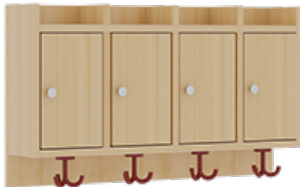

1174T100R42

PRODUKTDATENBLATT
WWW.MOEBELWERK-NIESKY.DE

KOMPLETTGARDEROBE MIT ABLAGEN UND TÜREN

B/T: 80X35 CM, 4 PLÄTZE, SITZHÖHE: 42 CM, 2TEILIG OHNE STÜTZE, ABLAGE ZUR WANDMONTAGE, MIT SCHUHROST AUS ALUMINIUMROHREN

PRODUKTBESCHREIBUNG

"Alle Sachen - von Kopf bis Fuß - und die persönlichen Gegenstände sollen übersichtlich, verschlossen und funktionell aufbewahrt werden...?" Unsere Komplettgarderoben sind infolge der Fertigung aus lackierten Stützen- und Bankgestellrahmen, 4x4 cm massiven Buche-Holzstollen sehr robust und dauerhaft. Die geräumigen Fachablagen aus melaminbeschichteter Spanplatte sind mit Türen -Griffknöpfe in chrom matt und rechts angeschlagene Türen- verschlossen, darüber stehen 5 cm hohe Ablagen zur Verfügung. Für die Türfronten kann optional eine vom Korpus abweichende Dekorfarbe gewählt werden. Unter der Fachablage sind in Anzahl der Plätze farbige drehbare Dreifachhaken montiert. Die Sitzfläche besteht ebenfalls aus stabiler melaminbeschichteter Spanplatte, das Dekor ist wählbar. Die Breite und damit die Anzahl der Sitzplätze sind wählbar. Die Garderoben sind 158 cm hoch, die gewünschte Sitzhöhe ist jedoch wählbar. Darunter befindet sich ein Schuhrost in Banklänge aus mit RAL 9006 pulverbeschichteten robusten Aluminiumrohren. Die Sitzfläche ist 35 cm tief. Die Garderoben sind für die Gesamthöhe 130 bzw. 158 cm konzipiert, die Ablagen können jedoch in beliebiger funktioneller Höhe montiert werden.

EIGENSCHAFTEN

- Stabile Komplettgarderobe mit Sitzbank
- Verschiedene Breiten
- Ablagen mit Mittelwänden und Türen
- Oben Ablagen mit Trennungen
- Gestellrahmen aus Massivholz
- 38 mm dicke stabile Sitzfläche
- Schuhrost aus pulverbeschichteten Aluminiumrohren in Banklänge
- Wandmontiert oder auch mit separaten Seitenwangen
- Seitenwangen je nach Notwendigkeit und Anordnung 117 W3(...) bitte separat bestellen!