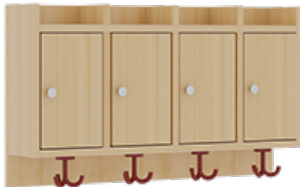

1174T100R42

PRODUKTDATENBLATT
WWW.MOEBELWERK-NIESKY.DE

KOMPLETTGARDEROBE MIT ABLAGEN UND TÜREN

B/T: 80X35 CM, 4 PLÄTZE, SITZHÖHE: 42 CM, 2TEILIG OHNE STÜTZE, ABLAGE ZUR WANDMONTAGE, MIT SCHUHROST AUS ALUMINIUMROHREN

PRODUKTBESCHREIBUNG

"Alle Sachen - von Kopf bis Fuß - und die persönlichen Gegenstände sollen übersichtlich, verschlossen und funktionell aufbewahrt werden...?"
Unsere Komplettgarderoben sind infolge der Fertigung aus lackierten Stützen- und Bankgestellrahmen, 4x4 cm massiven Buche-Holzstollen sehr robust und dauerhaft. Die geräumigen Fachablagen aus melaminbeschichteter Spanplatte sind mit Türen -Griffknöpfe in Chrommatt und rechts angeschlagene Türen- verschlossen, darüber stehen 5 cm hohe Ablagen zur Verfügung. Für die Türfronten kann optional eine vom Korpus abweichende Dekorfarbe gewählt werden. Unter der Fachablage sind in Anzahl der Plätze farbige drehbare Dreifachhaken montiert. Die Sitzfläche besteht ebenfalls aus stabiler melaminbeschichteter Spanplatte, das Dekor ist wählbar. Die Breite und damit die Anzahl der Sitzplätze sind wählbar. Die Garderoben sind 158 cm hoch, die gewünschte Sitzhöhe ist jedoch wählbar. Darunter befindet sich ein Schuhrost in Banklänge aus mit RAL 9006 pulverbeschichteten robusten Aluminiumrohren. Die Sitzfläche ist 35 cm tief. Die Garderoben sind für die Gesamthöhe 130 bzw. 158 cm konzipiert, die Ablagen können jedoch in beliebiger funktioneller Höhe montiert werden.

EIGENSCHAFTEN

- Stabile Komplettgarderobe mit Sitzbank
- Verschiedene Breiten
- Ablagen mit Mittelwänden und Türen
- Oben Ablagen mit Trennungen
- Gestellrahmen aus Massivholz
- 38 mm dicke stabile Sitzfläche
- Schuhrost aus pulverbeschichteten Aluminiumrohren in Banklänge
- Wandmontiert oder auch mit separaten Seitenwangen
- Seitenwangen je nach Notwendigkeit und Anordnung 117 W3(...) bitte separat bestellen!