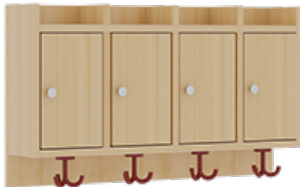

## KOMPLETTGARDEROBE MIT ABLAGEN UND TÜREN

B/T: 80X35 CM, 4 PLÄTZE, SITZHÖHE: 26 CM, 2TEILIG OHNE STÜTZE, ABLAGE ZUR WANDMONTAGE, MIT SCHUHROST AUS ALUMINIUMROHREN

### PRODUKTBESCHREIBUNG

"Alle Sachen - von Kopf bis Fuß - und die persönlichen Gegenstände sollen übersichtlich, verschlossen und funktionell aufbewahrt werden...?!" Unsere Komplettgarderoben sind infolge der Fertigung aus lackierten Stützen- und Bankgestellrahmen, 4x4 cm massiven Buche-Holzstollen sehr robust und dauerhaft. Die geräumigen Fachablagen aus melaminbeschichteter Spanplatte sind mit Türen -Griffknöpfe in Chrommatt und rechts angeschlagene Türen- verschlossen, darüber stehen 5 cm hohe Ablagen zur Verfügung. Für die Türfronten kann optional eine vom Korpus abweichende Dekorfarbe gewählt werden. Unter der Fachablage sind in Anzahl der Plätze farbige drehbare Dreifachhaken montiert. Die Sitzfläche besteht ebenfalls aus stabiler melaminbeschichteter Spanplatte, das Dekor ist wählbar. Die Breite und damit die Anzahl der Sitzplätze sind wählbar. Die Garderoben sind 158 cm hoch, die gewünschte Sitzhöhe ist jedoch wählbar. Darunter befindet sich ein Schuhrost in Banklänge aus mit RAL 9006 pulverbeschichteten robusten Aluminiumrohren. Die Sitzfläche ist 35 cm tief. Die Garderoben sind für die Gesamthöhe 130 bzw. 158 cm konzipiert, die Ablagen können jedoch in beliebiger funktioneller Höhe montiert werden.