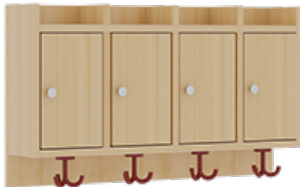

1174T100R26

PRODUKTDATENBLATT
WWW.MOEBELWERK-NIESKY.DE

KOMPLETTGARDEROBE MIT ABLAGEN UND TÜREN

B/T: 80X35 CM, 4 PLÄTZE, SITZHÖHE: 26 CM, 2TEILIG OHNE STÜTZE, ABLAGE ZUR WANDMONTAGE, MIT SCHUHROST AUS ALUMINIUMROHREN

PRODUKTBESCHREIBUNG

"Alle Sachen - von Kopf bis Fuß - und die persönlichen Gegenstände sollen übersichtlich, verschlossen und funktionell aufbewahrt werden...?"
Unsere Komplettgarderoben sind infolge der Fertigung aus lackierten Stützen- und Bankgestellrahmen, 4x4 cm massiven Buche-Holzstollen sehr robust und dauerhaft. Die geräumigen Fachablagen aus melaminbeschichteter Spanplatte sind mit Türen -Griffknöpfe in chrom matt und rechts angeschlagene Türen- verschlossen, darüber stehen 5 cm hohe Ablagen zur Verfügung. Für die Türfronten kann optional eine vom Korpus abweichende Dekorfarbe gewählt werden. Unter der Fachablage sind in Anzahl der Plätze farbige drehbare Dreifachhaken montiert. Die Sitzfläche besteht ebenfalls aus stabiler melaminbeschichteter Spanplatte, das Dekor ist wählbar. Die Breite und damit die Anzahl der Sitzplätze sind wählbar. Die Garderoben sind 158 cm hoch, die gewünschte Sitzhöhe ist jedoch wählbar. Darunter befindet sich ein Schuhrost in Banklänge aus mit RAL 9006 pulverbeschichteten robusten Aluminiumrohren. Die Sitzfläche ist 35 cm tief. Die Garderoben sind für die Gesamthöhe 130 bzw. 158 cm konzipiert, die Ablagen können jedoch in beliebiger funktioneller Höhe montiert werden.

EIGENSCHAFTEN

- Stabile Komplettgarderobe mit Sitzbank
- Verschiedene Breiten
- Ablagen mit Mittelwänden und Türen
- Oben Ablagen mit Trennungen
- Gestellrahmen aus Massivholz
- 38 mm dicke stabile Sitzfläche
- Schuhrost aus pulverbeschichteten Aluminiumrohren in Banklänge
- Wandmontiert oder auch mit separaten Seitenwangen
- Seitenwangen je nach Notwendigkeit und Anordnung 117 W3(...) bitte separat bestellen!