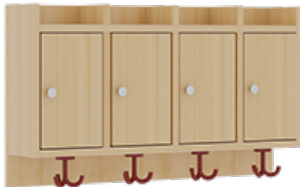

1174T100R26

PRODUKTDATENBLATT
WWW.MOEBELWERK-NIESKY.DE

KOMPLETTGARDEROBE MIT ABLAGEN UND TÜREN

B/T: 80X35 CM, 4 PLÄTZE, SITZHÖHE: 26 CM, 2TEILIG OHNE STÜTZE, ABLAGE ZUR WANDMONTAGE, MIT SCHUHROST AUS ALUMINIUMROHREN

PRODUKTBESCHREIBUNG

"Alle Sachen - von Kopf bis Fuß - und die persönlichen Gegenstände sollen übersichtlich, verschlossen und funktionell aufbewahrt werden...?" Unsere Komplettgarderoben sind infolge der Fertigung aus lackierten Stützen- und Bankgestellrahmen, 4x4 cm massiven Buche-Holzstollen sehr robust und dauerhaft. Die geräumigen Fachablagen aus melaminbeschichteter Spanplatte sind mit Türen -Griffknöpfe in Chrommatt und rechts angeschlagene Türen- verschlossen, darüber stehen 5 cm hohe Ablagen zur Verfügung. Für die Türfronten kann optional eine vom Korpus abweichende Dekorfarbe gewählt werden. Unter der Fachablage sind in Anzahl der Plätze farbige drehbare Dreifachhaken montiert. Die Sitzfläche besteht ebenfalls aus stabiler melaminbeschichteter Spanplatte, das Dekor ist wählbar. Die Breite und damit die Anzahl der Sitzplätze sind wählbar. Die Garderoben sind 158 cm hoch, die gewünschte Sitzhöhe ist jedoch wählbar. Darunter befindet sich ein Schuhrost in Banklänge aus mit RAL 9006 pulverbeschichteten robusten Aluminiumrohren. Die Sitzfläche ist 35 cm tief. Die Garderoben sind für die Gesamthöhe 130 bzw. 158 cm konzipiert, die Ablagen können jedoch in beliebiger funktioneller Höhe montiert werden.

EIGENSCHAFTEN

- Stabile Komplettgarderobe mit Sitzbank
- Verschiedene Breiten
- Ablagen mit Mittelwänden und Türen
- Oben Ablagen mit Trennungen
- Gestellrahmen aus Massivholz
- 38 mm dicke stabile Sitzfläche
- Schuhrost aus pulverbeschichteten Aluminiumrohren in Banklänge
- Wandmontiert oder auch mit separaten Seitenwangen
- Seitenwangen je nach Notwendigkeit und Anordnung 117 W3(...) bitte separat bestellen!