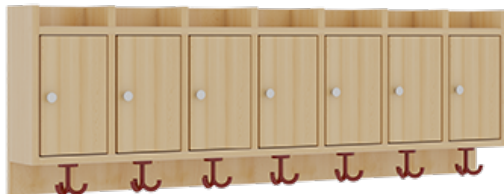

1174T400RF42

PRODUKTDATENBLATT
WWW.MOEBELWERK-NIESKY.DE

KOMPLETTGARDEROBE MIT ABLAGEN UND TÜREN

B/T: 140X35 CM, 7 PLÄTZE, SITZHÖHE 42 CM, 2TEILIG OHNE STÜTZE, ABLAGE ZUR WANDMONTAGE, ALUROHR-SCHUHROST MIT TRENNUNGEN

PRODUKTBESCHREIBUNG

"Alle Sachen - von Kopf bis Fuß - und die persönlichen Gegenstände sollen übersichtlich, verschlossen und funktionell aufbewahrt werden...?!" Unsere Komplettgarderoben sind infolge der Fertigung aus lackierten Stützen- und Bankgestellrahmen, 4x4 cm massiven Buche-Holzstollen sehr robust und dauerhaft. Die geräumigen Fachablagen aus melaminbeschichteter Spanplatte sind mit Türen -Griffknöpfe in Chrommatt und rechts angeschlagene Türen- verschlossen, darüber stehen 5 cm hohe Ablagen zur Verfügung. Für die Türfronten kann optional eine vom Korpus abweichende Dekorfarbe gewählt werden. Unter der Fachablage sind in Anzahl der Plätze farbige drehbare Dreifachhaken montiert. Die Sitzfläche besteht ebenfalls aus stabiler melaminbeschichteter Spanplatte, das Dekor ist wählbar. Die Breite und damit die Anzahl der Sitzplätze sind wählbar. Die Garderoben sind 158 cm hoch, die gewünschte Sitzhöhe ist jedoch wählbar. Darunter befindet sich ein Schuhrost aus mit RAL 9006 pulverbeschichteten robusten Aluminiumrohren mit zusätzlichen Fachtrennungen. Die Sitzfläche ist 35 cm tief. Die Garderoben sind für die Gesamthöhe 130 bzw. 158 cm konzipiert, die Ablagen können jedoch in beliebiger funktioneller Höhe montiert werden.

EIGENSCHAFTEN

- Stabile Komplettgarderobe mit Sitzbank
- Verschiedene Breiten
- Ablagen mit Mittelwänden und Türen
- Oben Ablagen mit Trennungen
- Gestellrahmen aus Massivholz
- 38 mm dicke stabile Sitzfläche
- Schuhrost aus pulverbeschichteten Aluminiumrohren
- Trennungen am Schuhrost entsprechend Platzanzahl
- Wandmontiert oder auch mit separaten Seitenwangen
- Seitenwangen je nach Notwendigkeit und Anordnung 117 W3(...) bitte separat bestellen!