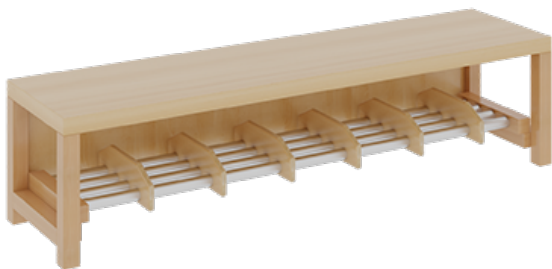

1174T400RF42

PRODUKTDATENBLATT
WWW.MOEBELWERK-NIESKY.DE

KOMPLETTGARDEROBE MIT ABLAGEN UND TÜREN

B/T: 140X35 CM, 7 PLÄTZE, SITZHÖHE 42 CM, 2TEILIG OHNE STÜTZE, ABLAGE ZUR WANDMONTAGE, ALUROHR-SCHUHROST MIT TRENNUNGEN

PRODUKTBESCHREIBUNG

"Alle Sachen - von Kopf bis Fuß - und die persönlichen Gegenstände sollen übersichtlich, verschlossen und funktionell aufbewahrt werden...?!" Unsere Komplettgarderoben sind infolge der Fertigung aus lackierten Stützen- und Bankgestellrahmen, 4x4 cm massiven Buche-Holzstollen sehr robust und dauerhaft. Die geräumigen Fachablagen aus melaminbeschichteter Spanplatte sind mit Türen -Griffknöpfe in Chrommatt und rechts angeschlagene Türen- verschlossen, darüber stehen 5 cm hohe Ablagen zur Verfügung. Für die Türfronten kann optional eine vom Korpus abweichende Dekorfarbe gewählt werden. Unter der Fachablage sind in Anzahl der Plätze farbige drehbare Dreifachhaken montiert. Die Sitzfläche besteht ebenfalls aus stabiler melaminbeschichteter Spanplatte, das Dekor ist wählbar. Die Breite und damit die Anzahl der Sitzplätze sind wählbar. Die Garderoben sind 158 cm hoch, die gewünschte Sitzhöhe ist jedoch wählbar. Darunter befindet sich ein Schuhrost aus mit RAL 9006 pulverbeschichteten robusten Aluminiumrohren mit zusätzlichen Fachtrennungen. Die Sitzfläche ist 35 cm tief. Die Garderoben sind für die Gesamthöhe 130 bzw. 158 cm konzipiert, die Ablagen können jedoch in beliebiger funktioneller Höhe montiert werden.

EIGENSCHAFTEN

- Stabile Komplettgarderobe mit Sitzbank
- Verschiedene Breiten
- Ablagen mit Mittelwänden und Türen
- Oben Ablagen mit Trennungen
- Gestellrahmen aus Massivholz
- 38 mm dicke stabile Sitzfläche
- Schuhrost aus pulverbeschichteten Aluminiumrohren
- Trennungen am Schuhrost entsprechend Platzanzahl
- Wandmontiert oder auch mit separaten Seitenwangen
- Seitenwangen je nach Notwendigkeit und Anordnung 117 W3(...) bitte separat bestellen!