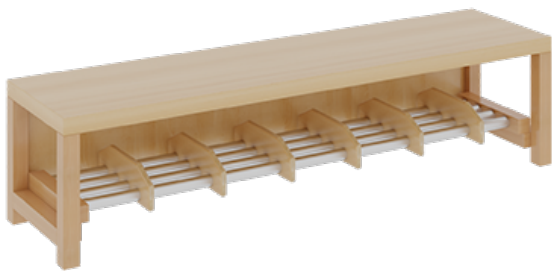

1174T400RF42

PRODUKTDATENBLATT
WWW.MOEBELWERK-NIESKY.DE

KOMPLETTGARDEROBE MIT ABLAGEN UND TÜREN

B/T: 140X35 CM, 7 PLÄTZE, SITZHÖHE 42 CM, 2TEILIG OHNE STÜTZE, ABLAGE ZUR WANDMONTAGE, ALUROHR-SCHUHROST MIT TRENNUNGEN

PRODUKTBESCHREIBUNG

"Alle Sachen - von Kopf bis Fuß - und die persönlichen Gegenstände sollen übersichtlich, verschlossen und funktionell aufbewahrt werden...?!" Unsere Komplettgarderoben sind infolge der Fertigung aus lackierten Stützen- und Bankgestellrahmen, 4x4 cm massiven Buche-Holzstollen sehr robust und dauerhaft. Die geräumigen Fachablagen aus melaminbeschichteter Spanplatte sind mit Türen -Griffknöpfe in chrom matt und rechts angeschlagene Türen- verschlossen, darüber stehen 5 cm hohe Ablagen zur Verfügung. Für die Türfronten kann optional eine vom Korpus abweichende Dekorfarbe gewählt werden. Unter der Fachablage sind in Anzahl der Plätze farbige drehbare Dreifachhaken montiert. Die Sitzfläche besteht ebenfalls aus stabiler melaminbeschichteter Spanplatte, das Dekor ist wählbar. Die Breite und damit die Anzahl der Sitzplätze sind wählbar. Die Garderoben sind 158 cm hoch, die gewünschte Sitzhöhe ist jedoch wählbar. Darunter befindet sich ein Schuhrost aus mit RAL 9006 pulverbeschichteten robusten Aluminiumrohren mit zusätzlichen Fachtrennungen. Die Sitzfläche ist 35 cm tief. Die Garderoben sind für die Gesamthöhe 130 bzw. 158 cm konzipiert, die Ablagen können jedoch in beliebiger funktioneller Höhe montiert werden.

EIGENSCHAFTEN

- Stabile Komplettgarderobe mit Sitzbank
- Verschiedene Breiten
- Ablagen mit Mittelwänden und Türen
- Oben Ablagen mit Trennungen
- Gestellrahmen aus Massivholz
- 38 mm dicke stabile Sitzfläche
- Schuhrost aus pulverbeschichteten Aluminiumrohren
- Trennungen am Schuhrost entsprechend Platzanzahl
- Wandmontiert oder auch mit separaten Seitenwangen
- Seitenwangen je nach Notwendigkeit und Anordnung 117 W3(...) bitte separat bestellen!