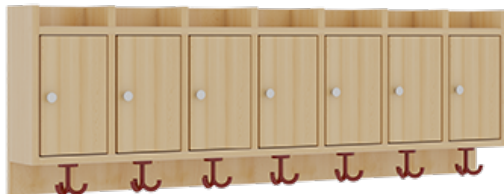

1174T400RF42

PRODUKTDATENBLATT
WWW.MOEBELWERK-NIESKY.DE

KOMPLETTGARDEROBE MIT ABLAGEN UND TÜREN

B/T: 140X35 CM, 7 PLÄTZE, SITZHÖHE 42 CM, 2TEILIG OHNE STÜTZE, ABLAGE ZUR WANDMONTAGE, ALUROHR-SCHUHROST MIT TRENNUNGEN

PRODUKTBESCHREIBUNG

"Alle Sachen - von Kopf bis Fuß - und die persönlichen Gegenstände sollen übersichtlich, verschlossen und funktionell aufbewahrt werden...?!" Unsere Komplettgarderoben sind infolge der Fertigung aus lackierten Stützen- und Bankgestellrahmen, 4x4 cm massiven Buche-Holzstollen sehr robust und dauerhaft. Die geräumigen Fachablagen aus melaminbeschichteter Spanplatte sind mit Türen -Griffknöpfe in chrom matt und rechts angeschlagene Türen- verschlossen, darüber stehen 5 cm hohe Ablagen zur Verfügung. Für die Türfronten kann optional eine vom Korpus abweichende Dekorfarbe gewählt werden. Unter der Fachablage sind in Anzahl der Plätze farbige drehbare Dreifachhaken montiert. Die Sitzfläche besteht ebenfalls aus stabiler melaminbeschichteter Spanplatte, das Dekor ist wählbar. Die Breite und damit die Anzahl der Sitzplätze sind wählbar. Die Garderoben sind 158 cm hoch, die gewünschte Sitzhöhe ist jedoch wählbar. Darunter befindet sich ein Schuhrost aus mit RAL 9006 pulverbeschichteten robusten Aluminiumrohren mit zusätzlichen Fachtrennungen. Die Sitzfläche ist 35 cm tief. Die Garderoben sind für die Gesamthöhe 130 bzw. 158 cm konzipiert, die Ablagen können jedoch in beliebiger funktioneller Höhe montiert werden.

EIGENSCHAFTEN

- Stabile Komplettgarderobe mit Sitzbank
- Verschiedene Breiten
- Ablagen mit Mittelwänden und Türen
- Oben Ablagen mit Trennungen
- Gestellrahmen aus Massivholz
- 38 mm dicke stabile Sitzfläche
- Schuhrost aus pulverbeschichteten Aluminiumrohren
- Trennungen am Schuhrost entsprechend Platzanzahl
- Wandmontiert oder auch mit separaten Seitenwangen
- Seitenwangen je nach Notwendigkeit und Anordnung 117 W3(...) bitte separat bestellen!