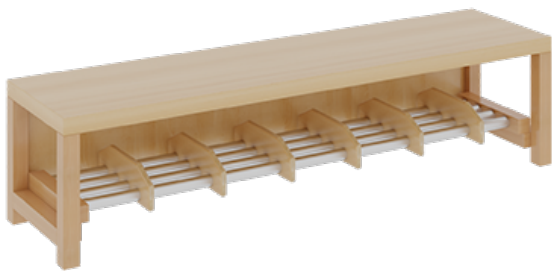

1174T400RF42

PRODUKTDATENBLATT
WWW.MOEBELWERK-NIESKY.DE

KOMPLETTGARDEROBE MIT ABLAGEN UND TÜREN

B/T: 140X35 CM, 7 PLÄTZE, SITZHÖHE 42 CM, 2TEILIG OHNE STÜTZE, ABLAGE ZUR WANDMONTAGE, ALUROHR-SCHUHROST MIT TRENNUNGEN

PRODUKTBE SCHREIBUNG

"Alle Sachen - von Kopf bis Fuß - und die persönlichen Gegenstände sollen übersichtlich, verschlossen und funktionell aufbewahrt werden...?!" Unsere Komplettgarderoben sind infolge der Fertigung aus lackierten Stützen- und Bankgestellrahmen, 4x4 cm massiven Buche-Holzstollen sehr robust und dauerhaft. Die geräumigen Fachablagen aus melaminbeschichteter Spanplatte sind mit Türen -Griffknöpfe in Chrommatt und rechts angeschlagene Türen- verschlossen, darüber stehen 5 cm hohe Ablagen zur Verfügung. Für die Türfronten kann optional eine vom Korpus abweichende Dekorfarbe gewählt werden. Unter der Fachablage sind in Anzahl der Plätze farbige drehbare Dreifachhaken montiert. Die Sitzfläche besteht ebenfalls aus stabiler melaminbeschichteter Spanplatte, das Dekor ist wählbar. Die Breite und damit die Anzahl der Sitzplätze sind wählbar. Die Garderoben sind 158 cm hoch, die gewünschte Sitzhöhe ist jedoch wählbar. Darunter befindet sich ein Schuhrost aus mit RAL 9006 pulverbeschichteten robusten Aluminiumrohren mit zusätzlichen Fachtrennungen. Die Sitzfläche ist 35 cm tief. Die Garderoben sind für die Gesamthöhe 130 bzw. 158 cm konzipiert, die Ablagen können jedoch in beliebiger funktioneller Höhe montiert werden.

EIGENSCHAFTEN

- Stabile Komplettgarderobe mit Sitzbank
- Verschiedene Breiten
- Ablagen mit Mittelwänden und Türen
- Oben Ablagen mit Trennungen
- Gestellrahmen aus Massivholz
- 38 mm dicke stabile Sitzfläche
- Schuhrost aus pulverbeschichteten Aluminiumrohren
- Trennungen am Schuhrost entsprechend Platzanzahl
- Wandmontiert oder auch mit separaten Seitenwangen
- Seitenwangen je nach Notwendigkeit und Anordnung 117 W3(...) bitte separat bestellen!