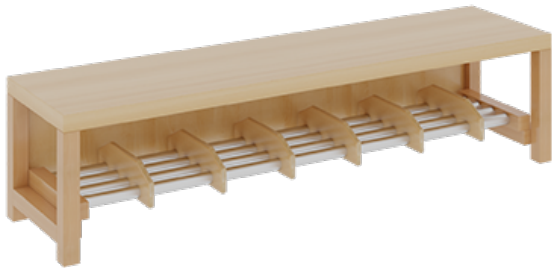

1174T400RF34

PRODUKTDATENBLATT
WWW.MOEBELWERK-NIESKY.DE

KOMPLETTGARDEROBE MIT ABLAGEN UND TÜREN

B/T: 140X35 CM, 7 PLÄTZE, SITZHÖHE 34 CM, 2TEILIG OHNE STÜTZE, ABLAGE ZUR WANDMONTAGE, ALUROHR-SCHUHROST MIT TRENNUNGEN

PRODUKTBESCHREIBUNG

"Alle Sachen - von Kopf bis Fuß - und die persönlichen Gegenstände sollen übersichtlich, verschlossen und funktionell aufbewahrt werden...?!" Unsere Komplettgarderoben sind infolge der Fertigung aus lackierten Stützen- und Bankgestellrahmen, 4x4 cm massiven Buche-Holzstollen sehr robust und dauerhaft. Die geräumigen Fachablagen aus melaminbeschichteter Spanplatte sind mit Türen -Griffknöpfe in chrom matt und rechts angeschlagene Türen- verschlossen, darüber stehen 5 cm hohe Ablagen zur Verfügung. Für die Türfronten kann optional eine vom Korpus abweichende Dekorfarbe gewählt werden. Unter der Fachablage sind in Anzahl der Plätze farbige drehbare Dreifachhaken montiert. Die Sitzfläche besteht ebenfalls aus stabiler melaminbeschichteter Spanplatte, das Dekor ist wählbar. Die Breite und damit die Anzahl der Sitzplätze sind wählbar. Die Garderoben sind 158 cm hoch, die gewünschte Sitzhöhe ist jedoch wählbar. Darunter befindet sich ein Schuhrost aus mit RAL 9006 pulverbeschichteten robusten Aluminiumrohren mit zusätzlichen Fachtrennungen. Die Sitzfläche ist 35 cm tief. Die Garderoben sind für die Gesamthöhe 130 bzw. 158 cm konzipiert, die Ablagen können jedoch in beliebiger funktioneller Höhe montiert werden.

EIGENSCHAFTEN

- Stabile Komplettgarderobe mit Sitzbank
- Verschiedene Breiten
- Ablagen mit Mittelwänden und Türen
- Oben Ablagen mit Trennungen
- Gestellrahmen aus Massivholz
- 38 mm dicke stabile Sitzfläche
- Schuhrost aus pulverbeschichteten Aluminiumrohren
- Trennungen am Schuhrost entsprechend Platzanzahl
- Wandmontiert oder auch mit separaten Seitenwangen
- Seitenwangen je nach Notwendigkeit und Anordnung 117 W3(...) bitte separat bestellen!