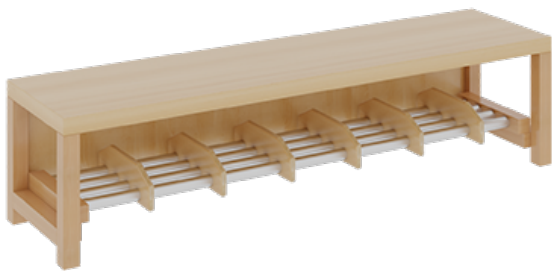

1174T400RF34

PRODUKTDATENBLATT
WWW.MOEBELWERK-NIESKY.DE

KOMPLETTGARDEROBE MIT ABLAGEN UND TÜREN

B/T: 140X35 CM, 7 PLÄTZE, SITZHÖHE 34 CM, 2TEILIG OHNE STÜTZE, ABLAGE ZUR WANDMONTAGE, ALUROHR-SCHUHROST MIT TRENNUNGEN

PRODUKTBESCHREIBUNG

"Alle Sachen - von Kopf bis Fuß - und die persönlichen Gegenstände sollen übersichtlich, verschlossen und funktionell aufbewahrt werden...?!" Unsere Komplettgarderoben sind infolge der Fertigung aus lackierten Stützen- und Bankgestellrahmen, 4x4 cm massiven Buche-Holzstollen sehr robust und dauerhaft. Die geräumigen Fachablagen aus melaminbeschichteter Spanplatte sind mit Türen -Griffknöpfe in Chrommatt und rechts angeschlagene Türen- verschlossen, darüber stehen 5 cm hohe Ablagen zur Verfügung. Für die Türfronten kann optional eine vom Korpus abweichende Dekorfarbe gewählt werden. Unter der Fachablage sind in Anzahl der Plätze farbige drehbare Dreifachhaken montiert. Die Sitzfläche besteht ebenfalls aus stabiler melaminbeschichteter Spanplatte, das Dekor ist wählbar. Die Breite und damit die Anzahl der Sitzplätze sind wählbar. Die Garderoben sind 158 cm hoch, die gewünschte Sitzhöhe ist jedoch wählbar. Darunter befindet sich ein Schuhrost aus mit RAL 9006 pulverbeschichteten robusten Aluminiumrohren mit zusätzlichen Fachtrennungen. Die Sitzfläche ist 35 cm tief. Die Garderoben sind für die Gesamthöhe 130 bzw. 158 cm konzipiert, die Ablagen können jedoch in beliebiger funktioneller Höhe montiert werden.

EIGENSCHAFTEN

- Stabile Komplettgarderobe mit Sitzbank
- Verschiedene Breiten
- Ablagen mit Mittelwänden und Türen
- Oben Ablagen mit Trennungen
- Gestellrahmen aus Massivholz
- 38 mm dicke stabile Sitzfläche
- Schuhrost aus pulverbeschichteten Aluminiumrohren
- Trennungen am Schuhrost entsprechend Platzanzahl
- Wandmontiert oder auch mit separaten Seitenwangen
- Seitenwangen je nach Notwendigkeit und Anordnung 117 W3(...) bitte separat bestellen!