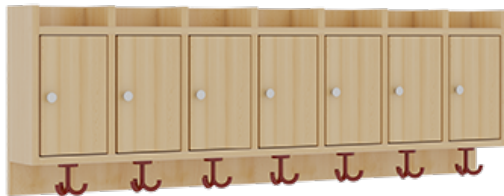

1174T400RF34

PRODUKTDATENBLATT
WWW.MOEBELWERK-NIESKY.DE

KOMPLETTGARDEROBE MIT ABLAGEN UND TÜREN

B/T: 140X35 CM, 7 PLÄTZE, SITZHÖHE 34 CM, 2TEILIG OHNE STÜTZE, ABLAGE ZUR WANDMONTAGE, ALUROHR-SCHUHROST MIT TRENNUNGEN

PRODUKTBESCHREIBUNG

"Alle Sachen - von Kopf bis Fuß - und die persönlichen Gegenstände sollen übersichtlich, verschlossen und funktionell aufbewahrt werden...?!" Unsere Komplettgarderoben sind infolge der Fertigung aus lackierten Stützen- und Bankgestellrahmen, 4x4 cm massiven Buche-Holzstollen sehr robust und dauerhaft. Die geräumigen Fachablagen aus melaminbeschichteter Spanplatte sind mit Türen -Griffknöpfe in chrom matt und rechts angeschlagene Türen- verschlossen, darüber stehen 5 cm hohe Ablagen zur Verfügung. Für die Türfronten kann optional eine vom Korpus abweichende Dekorfarbe gewählt werden. Unter der Fachablage sind in Anzahl der Plätze farbige drehbare Dreifachhaken montiert. Die Sitzfläche besteht ebenfalls aus stabiler melaminbeschichteter Spanplatte, das Dekor ist wählbar. Die Breite und damit die Anzahl der Sitzplätze sind wählbar. Die Garderoben sind 158 cm hoch, die gewünschte Sitzhöhe ist jedoch wählbar. Darunter befindet sich ein Schuhrost aus mit RAL 9006 pulverbeschichteten robusten Aluminiumrohren mit zusätzlichen Fachtrennungen. Die Sitzfläche ist 35 cm tief. Die Garderoben sind für die Gesamthöhe 130 bzw. 158 cm konzipiert, die Ablagen können jedoch in beliebiger funktioneller Höhe montiert werden.

EIGENSCHAFTEN

- Stabile Komplettgarderobe mit Sitzbank
- Verschiedene Breiten
- Ablagen mit Mittelwänden und Türen
- Oben Ablagen mit Trennungen
- Gestellrahmen aus Massivholz
- 38 mm dicke stabile Sitzfläche
- Schuhrost aus pulverbeschichteten Aluminiumrohren
- Trennungen am Schuhrost entsprechend Platzanzahl
- Wandmontiert oder auch mit separaten Seitenwangen
- Seitenwangen je nach Notwendigkeit und Anordnung 117 W3(...) bitte separat bestellen!