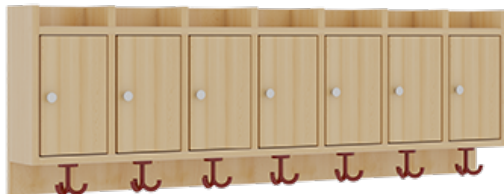

1174T400RF34

PRODUKTDATENBLATT
WWW.MOEBELWERK-NIESKY.DE

KOMPLETTGARDEROBE MIT ABLAGEN UND TÜREN

B/T: 140X35 CM, 7 PLÄTZE, SITZHÖHE 34 CM, 2TEILIG OHNE STÜTZE, ABLAGE ZUR WANDMONTAGE, ALUROHR-SCHUHROST MIT TRENNUNGEN

PRODUKTBESCHREIBUNG

"Alle Sachen - von Kopf bis Fuß - und die persönlichen Gegenstände sollen übersichtlich, verschlossen und funktionell aufbewahrt werden...?!" Unsere Komplettgarderoben sind infolge der Fertigung aus lackierten Stützen- und Bankgestellrahmen, 4x4 cm massiven Buche-Holzstollen sehr robust und dauerhaft. Die geräumigen Fachablagen aus melaminbeschichteter Spanplatte sind mit Türen -Griffknöpfe in Chrommatt und rechts angeschlagene Türen- verschlossen, darüber stehen 5 cm hohe Ablagen zur Verfügung. Für die Türfronten kann optional eine vom Korpus abweichende Dekorfarbe gewählt werden. Unter der Fachablage sind in Anzahl der Plätze farbige drehbare Dreifachhaken montiert. Die Sitzfläche besteht ebenfalls aus stabiler melaminbeschichteter Spanplatte, das Dekor ist wählbar. Die Breite und damit die Anzahl der Sitzplätze sind wählbar. Die Garderoben sind 158 cm hoch, die gewünschte Sitzhöhe ist jedoch wählbar. Darunter befindet sich ein Schuhrost aus mit RAL 9006 pulverbeschichteten robusten Aluminiumrohren mit zusätzlichen Fachtrennungen. Die Sitzfläche ist 35 cm tief. Die Garderoben sind für die Gesamthöhe 130 bzw. 158 cm konzipiert, die Ablagen können jedoch in beliebiger funktioneller Höhe montiert werden.

EIGENSCHAFTEN

- Stabile Komplettgarderobe mit Sitzbank
- Verschiedene Breiten
- Ablagen mit Mittelwänden und Türen
- Oben Ablagen mit Trennungen
- Gestellrahmen aus Massivholz
- 38 mm dicke stabile Sitzfläche
- Schuhrost aus pulverbeschichteten Aluminiumrohren
- Trennungen am Schuhrost entsprechend Platzanzahl
- Wandmontiert oder auch mit separaten Seitenwangen
- Seitenwangen je nach Notwendigkeit und Anordnung 117 W3(...) bitte separat bestellen!