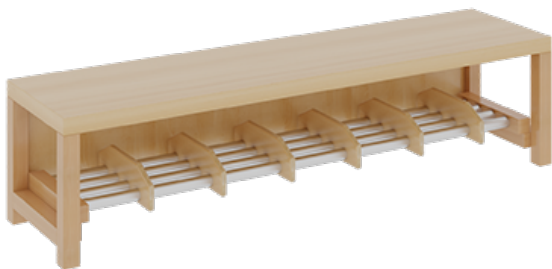

1174T400RF34

PRODUKTDATENBLATT
WWW.MOEBELWERK-NIESKY.DE

KOMPLETTGARDEROBE MIT ABLAGEN UND TÜREN

B/T: 140X35 CM, 7 PLÄTZE, SITZHÖHE 34 CM, 2TEILIG OHNE STÜTZE, ABLAGE ZUR WANDMONTAGE, ALUROHR-SCHUHROST MIT TRENNUNGEN

PRODUKTBESCHREIBUNG

"Alle Sachen - von Kopf bis Fuß - und die persönlichen Gegenstände sollen übersichtlich, verschlossen und funktionell aufbewahrt werden...?!" Unsere Komplettgarderoben sind infolge der Fertigung aus lackierten Stützen- und Bankgestellrahmen, 4x4 cm massiven Buche-Holzstollen sehr robust und dauerhaft. Die geräumigen Fachablagen aus melaminbeschichteter Spanplatte sind mit Türen -Griffknöpfe in Chrommatt und rechts angeschlagene Türen- verschlossen, darüber stehen 5 cm hohe Ablagen zur Verfügung. Für die Türfronten kann optional eine vom Korpus abweichende Dekorfarbe gewählt werden. Unter der Fachablage sind in Anzahl der Plätze farbige drehbare Dreifachhaken montiert. Die Sitzfläche besteht ebenfalls aus stabiler melaminbeschichteter Spanplatte, das Dekor ist wählbar. Die Breite und damit die Anzahl der Sitzplätze sind wählbar. Die Garderoben sind 158 cm hoch, die gewünschte Sitzhöhe ist jedoch wählbar. Darunter befindet sich ein Schuhrost aus mit RAL 9006 pulverbeschichteten robusten Aluminiumrohren mit zusätzlichen Fachtrennungen. Die Sitzfläche ist 35 cm tief. Die Garderoben sind für die Gesamthöhe 130 bzw. 158 cm konzipiert, die Ablagen können jedoch in beliebiger funktioneller Höhe montiert werden.

EIGENSCHAFTEN

- Stabile Komplettgarderobe mit Sitzbank
- Verschiedene Breiten
- Ablagen mit Mittelwänden und Türen
- Oben Ablagen mit Trennungen
- Gestellrahmen aus Massivholz
- 38 mm dicke stabile Sitzfläche
- Schuhrost aus pulverbeschichteten Aluminiumrohren
- Trennungen am Schuhrost entsprechend Platzanzahl
- Wandmontiert oder auch mit separaten Seitenwangen
- Seitenwangen je nach Notwendigkeit und Anordnung 117 W3(...) bitte separat bestellen!