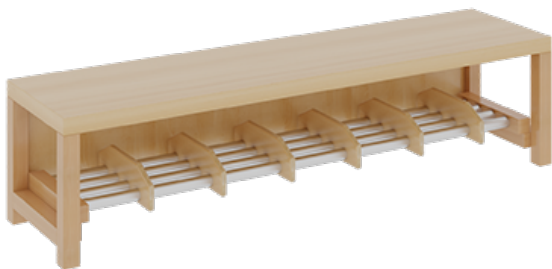

1174T400RF34

PRODUKTDATENBLATT
WWW.MOEBELWERK-NIESKY.DE

KOMPLETTGARDEROBE MIT ABLAGEN UND TÜREN

B/T: 140X35 CM, 7 PLÄTZE, SITZHÖHE 34 CM, 2TEILIG OHNE STÜTZE, ABLAGE ZUR WANDMONTAGE, ALUROHR-SCHUHROST MIT TRENNUNGEN

PRODUKTBE SCHREIBUNG

"Alle Sachen - von Kopf bis Fuß - und die persönlichen Gegenstände sollen übersichtlich, verschlossen und funktionell aufbewahrt werden...?"
Unsere Komplettgarderoben sind infolge der Fertigung aus lackierten Stützen- und Bankgestellrahmen, 4x4 cm massiven Buche-Holzstollen sehr robust und dauerhaft. Die geräumigen Fachablagen aus melaminbeschichteter Spanplatte sind mit Türen -Griffknöpfe in chrom matt und rechts angeschlagene Türen- verschlossen, darüber stehen 5 cm hohe Ablagen zur Verfügung. Für die Türfronten kann optional eine vom Korpus abweichende Dekorfarbe gewählt werden. Unter der Fachablage sind in Anzahl der Plätze farbige drehbare Dreifachhaken montiert. Die Sitzfläche besteht ebenfalls aus stabiler melaminbeschichteter Spanplatte, das Dekor ist wählbar. Die Breite und damit die Anzahl der Sitzplätze sind wählbar. Die Garderoben sind 158 cm hoch, die gewünschte Sitzhöhe ist jedoch wählbar. Darunter befindet sich ein Schuhrost aus mit RAL 9006 pulverbeschichteten robusten Aluminiumrohren mit zusätzlichen Fachtrennungen. Die Sitzfläche ist 35 cm tief. Die Garderoben sind für die Gesamthöhe 130 bzw. 158 cm konzipiert, die Ablagen können jedoch in beliebiger funktioneller Höhe montiert werden.

EIGENSCHAFTEN

- Stabile Komplettgarderobe mit Sitzbank
- Verschiedene Breiten
- Ablagen mit Mittelwänden und Türen
- Oben Ablagen mit Trennungen
- Gestellrahmen aus Massivholz
- 38 mm dicke stabile Sitzfläche
- Schuhrost aus pulverbeschichteten Aluminiumrohren
- Trennungen am Schuhrost entsprechend Platzanzahl
- Wandmontiert oder auch mit separaten Seitenwangen
- Seitenwangen je nach Notwendigkeit und Anordnung 117 W3(...) bitte separat bestellen!