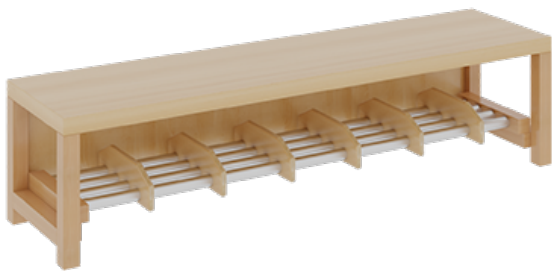

## KOMPLETTGARDEROBE MIT ABLAGEN UND TÜREN

B/T: 140X35 CM, 7 PLÄTZE, SITZHÖHE 26 CM, 2TEILIG OHNE STÜTZE, ABLAGE ZUR WANDMONTAGE, ALUROHR-SCHUHROST MIT TRENNUNGEN

### PRODUKTBESCHREIBUNG

"Alle Sachen - von Kopf bis Fuß - und die persönlichen Gegenstände sollen übersichtlich, verschlossen und funktionell aufbewahrt werden...?!" Unsere Komplettgarderoben sind infolge der Fertigung aus lackierten Stützen- und Bankgestellrahmen, 4x4 cm massiven Buche-Holzstollen sehr robust und dauerhaft. Die geräumigen Fachablagen aus melaminbeschichteter Spanplatte sind mit Türen -Griffknöpfe in Chrommatt und rechts angeschlagene Türen- verschlossen, darüber stehen 5 cm hohe Ablagen zur Verfügung. Für die Türfronten kann optional eine vom Korpus abweichende Dekorfarbe gewählt werden. Unter der Fachablage sind in Anzahl der Plätze farbige drehbare Dreifachhaken montiert. Die Sitzfläche besteht ebenfalls aus stabiler melaminbeschichteter Spanplatte, das Dekor ist wählbar. Die Breite und damit die Anzahl der Sitzplätze sind wählbar. Die Garderoben sind 158 cm hoch, die gewünschte Sitzhöhe ist jedoch wählbar. Darunter befindet sich ein Schuhrost aus mit RAL 9006 pulverbeschichteten robusten Aluminiumrohren mit zusätzlichen Fachtrennungen. Die Sitzfläche ist 35 cm tief. Die Garderoben sind für die Gesamthöhe 130 bzw. 158 cm konzipiert, die Ablagen können jedoch in beliebiger funktioneller Höhe montiert werden.

### EIGENSCHAFTEN

- Stabile Komplettgarderobe mit Sitzbank
- Verschiedene Breiten
- Ablagen mit Mittelwänden und Türen
- Oben Ablagen mit Trennungen
- Gestellrahmen aus Massivholz
- 38 mm dicke stabile Sitzfläche
- Schuhrost aus pulverbeschichteten Aluminiumrohren
- Trennungen am Schuhrost entsprechend Platzanzahl
- Wandmontiert oder auch mit separaten Seitenwangen
- Seitenwangen je nach Notwendigkeit und Anordnung 117 W3(...) bitte separat bestellen!