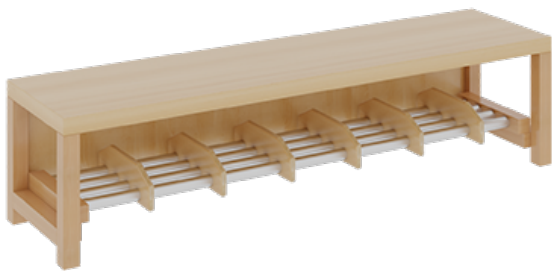

1174T400RF26

PRODUKTDATENBLATT
WWW.MOEBELWERK-NIESKY.DE

KOMPLETTGARDEROBE MIT ABLAGEN UND TÜREN

B/T: 140X35 CM, 7 PLÄTZE, SITZHÖHE 26 CM, 2TEILIG OHNE STÜTZE, ABLAGE ZUR WANDMONTAGE, ALUROHR-SCHUHROST MIT TRENNUNGEN

PRODUKTBESCHREIBUNG

"Alle Sachen - von Kopf bis Fuß - und die persönlichen Gegenstände sollen übersichtlich, verschlossen und funktionell aufbewahrt werden...?!" Unsere Komplettgarderoben sind infolge der Fertigung aus lackierten Stützen- und Bankgestellrahmen, 4x4 cm massiven Buche-Holzstollen sehr robust und dauerhaft. Die geräumigen Fachablagen aus melaminbeschichteter Spanplatte sind mit Türen -Griffknöpfe in chrom matt und rechts angeschlagene Türen- verschlossen, darüber stehen 5 cm hohe Ablagen zur Verfügung. Für die Türfronten kann optional eine vom Korpus abweichende Dekorfarbe gewählt werden. Unter der Fachablage sind in Anzahl der Plätze farbige drehbare Dreifachhaken montiert. Die Sitzfläche besteht ebenfalls aus stabiler melaminbeschichteter Spanplatte, das Dekor ist wählbar. Die Breite und damit die Anzahl der Sitzplätze sind wählbar. Die Garderoben sind 158 cm hoch, die gewünschte Sitzhöhe ist jedoch wählbar. Darunter befindet sich ein Schuhrost aus mit RAL 9006 pulverbeschichteten robusten Aluminiumrohren mit zusätzlichen Fachtrennungen. Die Sitzfläche ist 35 cm tief. Die Garderoben sind für die Gesamthöhe 130 bzw. 158 cm konzipiert, die Ablagen können jedoch in beliebiger funktioneller Höhe montiert werden.

EIGENSCHAFTEN

- Stabile Komplettgarderobe mit Sitzbank
- Verschiedene Breiten
- Ablagen mit Mittelwänden und Türen
- Oben Ablagen mit Trennungen
- Gestellrahmen aus Massivholz
- 38 mm dicke stabile Sitzfläche
- Schuhrost aus pulverbeschichteten Aluminiumrohren
- Trennungen am Schuhrost entsprechend Platzanzahl
- Wandmontiert oder auch mit separaten Seitenwangen
- Seitenwangen je nach Notwendigkeit und Anordnung 117 W3(...) bitte separat bestellen!