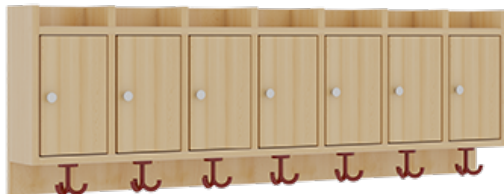

## KOMPLETTGARDEROBE MIT ABLAGEN UND TÜREN

B/T: 140X35 CM, 7 PLÄTZE, SITZHÖHE 26 CM, 2TEILIG OHNE STÜTZE, ABLAGE ZUR WANDMONTAGE, ALUROHR-SCHUHROST MIT TRENNUNGEN

### PRODUKTBESCHREIBUNG

"Alle Sachen - von Kopf bis Fuß - und die persönlichen Gegenstände sollen übersichtlich, verschlossen und funktionell aufbewahrt werden...?!" Unsere Komplettgarderoben sind infolge der Fertigung aus lackierten Stützen- und Bankgestellrahmen, 4x4 cm massiven Buche-Holzstollen sehr robust und dauerhaft. Die geräumigen Fachablagen aus melaminbeschichteter Spanplatte sind mit Türen -Griffknöpfe in Chrommatt und rechts angeschlagene Türen- verschlossen, darüber stehen 5 cm hohe Ablagen zur Verfügung. Für die Türfronten kann optional eine vom Korpus abweichende Dekorfarbe gewählt werden. Unter der Fachablage sind in Anzahl der Plätze farbige drehbare Dreifachhaken montiert. Die Sitzfläche besteht ebenfalls aus stabiler melaminbeschichteter Spanplatte, das Dekor ist wählbar. Die Breite und damit die Anzahl der Sitzplätze sind wählbar. Die Garderoben sind 158 cm hoch, die gewünschte Sitzhöhe ist jedoch wählbar. Darunter befindet sich ein Schuhrost aus mit RAL 9006 pulverbeschichteten robusten Aluminiumrohren mit zusätzlichen Fachtrennungen. Die Sitzfläche ist 35 cm tief. Die Garderoben sind für die Gesamthöhe 130 bzw. 158 cm konzipiert, die Ablagen können jedoch in beliebiger funktioneller Höhe montiert werden.

### EIGENSCHAFTEN

- Stabile Komplettgarderobe mit Sitzbank
- Verschiedene Breiten
- Ablagen mit Mittelwänden und Türen
- Oben Ablagen mit Trennungen
- Gestellrahmen aus Massivholz
- 38 mm dicke stabile Sitzfläche
- Schuhrost aus pulverbeschichteten Aluminiumrohren
- Trennungen am Schuhrost entsprechend Platzanzahl
- Wandmontiert oder auch mit separaten Seitenwangen
- Seitenwangen je nach Notwendigkeit und Anordnung 117 W3(...) bitte separat bestellen!