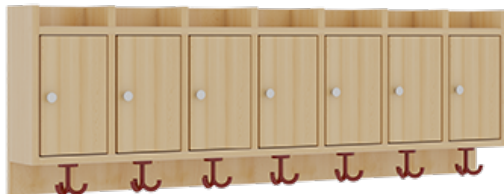

1174T400RF26

PRODUKTDATENBLATT
WWW.MOEBELWERK-NIESKY.DE

KOMPLETTGARDEROBE MIT ABLAGEN UND TÜREN

B/T: 140X35 CM, 7 PLÄTZE, SITZHÖHE 26 CM, 2TEILIG OHNE STÜTZE, ABLAGE ZUR WANDMONTAGE, ALUROHR-SCHUHROST MIT TRENNUNGEN

PRODUKTBESCHREIBUNG

"Alle Sachen - von Kopf bis Fuß - und die persönlichen Gegenstände sollen übersichtlich, verschlossen und funktionell aufbewahrt werden...?!" Unsere Komplettgarderoben sind infolge der Fertigung aus lackierten Stützen- und Bankgestellrahmen, 4x4 cm massiven Buche-Holzstollen sehr robust und dauerhaft. Die geräumigen Fachablagen aus melaminbeschichteter Spanplatte sind mit Türen -Griffknöpfe in chrom matt und rechts angeschlagene Türen- verschlossen, darüber stehen 5 cm hohe Ablagen zur Verfügung. Für die Türfronten kann optional eine vom Korpus abweichende Dekorfarbe gewählt werden. Unter der Fachablage sind in Anzahl der Plätze farbige drehbare Dreifachhaken montiert. Die Sitzfläche besteht ebenfalls aus stabiler melaminbeschichteter Spanplatte, das Dekor ist wählbar. Die Breite und damit die Anzahl der Sitzplätze sind wählbar. Die Garderoben sind 158 cm hoch, die gewünschte Sitzhöhe ist jedoch wählbar. Darunter befindet sich ein Schuhrost aus mit RAL 9006 pulverbeschichteten robusten Aluminiumrohren mit zusätzlichen Fachtrennungen. Die Sitzfläche ist 35 cm tief. Die Garderoben sind für die Gesamthöhe 130 bzw. 158 cm konzipiert, die Ablagen können jedoch in beliebiger funktioneller Höhe montiert werden.

EIGENSCHAFTEN

- Stabile Komplettgarderobe mit Sitzbank
- Verschiedene Breiten
- Ablagen mit Mittelwänden und Türen
- Oben Ablagen mit Trennungen
- Gestellrahmen aus Massivholz
- 38 mm dicke stabile Sitzfläche
- Schuhrost aus pulverbeschichteten Aluminiumrohren
- Trennungen am Schuhrost entsprechend Platzanzahl
- Wandmontiert oder auch mit separaten Seitenwangen
- Seitenwangen je nach Notwendigkeit und Anordnung 117 W3(...) bitte separat bestellen!