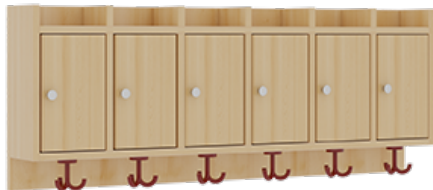

1174T300RF42

PRODUKTDATENBLATT
WWW.MOEBELWERK-NIESKY.DE

KOMPLETTGARDEROBE MIT ABLAGEN UND TÜREN

B/T: 120X35 CM, 6 PLÄTZE, SITZHÖHE 42 CM, 2TEILIG OHNE STÜTZE, ABLAGE ZUR WANDMONTAGE, ALUROHR-SCHUHROST MIT TRENNUNGEN

PRODUKTBESCHREIBUNG

"Alle Sachen - von Kopf bis Fuß - und die persönlichen Gegenstände sollen übersichtlich, verschlossen und funktionell aufbewahrt werden...?!" Unsere Komplettgarderoben sind infolge der Fertigung aus lackierten Stützen- und Bankgestellrahmen, 4x4 cm massiven Buche-Holzstollen sehr robust und dauerhaft. Die geräumigen Fachablagen aus melaminbeschichteter Spanplatte sind mit Türen -Griffknöpfe in Chrommatt und rechts angeschlagene Türen- verschlossen, darüber stehen 5 cm hohe Ablagen zur Verfügung. Für die Türfronten kann optional eine vom Korpus abweichende Dekorfarbe gewählt werden. Unter der Fachablage sind in Anzahl der Plätze farbige drehbare Dreifachhaken montiert. Die Sitzfläche besteht ebenfalls aus stabiler melaminbeschichteter Spanplatte, das Dekor ist wählbar. Die Breite und damit die Anzahl der Sitzplätze sind wählbar. Die Garderoben sind 158 cm hoch, die gewünschte Sitzhöhe ist jedoch wählbar. Darunter befindet sich ein Schuhrost aus mit RAL 9006 pulverbeschichteten robusten Aluminiumrohren mit zusätzlichen Fachtrennungen. Die Sitzfläche ist 35 cm tief. Die Garderoben sind für die Gesamthöhe 130 bzw. 158 cm konzipiert, die Ablagen können jedoch in beliebiger funktioneller Höhe montiert werden.

EIGENSCHAFTEN

- Stabile Komplettgarderobe mit Sitzbank
- Verschiedene Breiten
- Ablagen mit Mittelwänden und Türen
- Oben Ablagen mit Trennungen
- Gestellrahmen aus Massivholz
- 38 mm dicke stabile Sitzfläche
- Schuhrost aus pulverbeschichteten Aluminiumrohren
- Trennungen am Schuhrost entsprechend Platzanzahl
- Wandmontiert oder auch mit separaten Seitenwangen
- Seitenwangen je nach Notwendigkeit und Anordnung 117 W3(...) bitte separat bestellen!