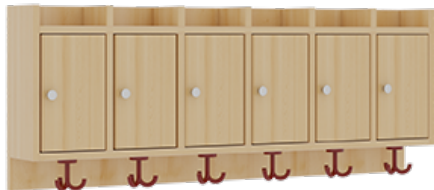

1174T300RF42

PRODUKTDATENBLATT
WWW.MOEBELWERK-NIESKY.DE

KOMPLETTGARDEROBE MIT ABLAGEN UND TÜREN

B/T: 120X35 CM, 6 PLÄTZE, SITZHÖHE 42 CM, 2TEILIG OHNE STÜTZE, ABLAGE ZUR WANDMONTAGE, ALUROHR-SCHUHROST MIT TRENNUNGEN

PRODUKTBESCHREIBUNG

"Alle Sachen - von Kopf bis Fuß - und die persönlichen Gegenstände sollen übersichtlich, verschlossen und funktionell aufbewahrt werden...?"
Unsere Komplettgarderoben sind infolge der Fertigung aus lackierten Stützen- und Bankgestellrahmen, 4x4 cm massiven Buche-Holzstollen sehr robust und dauerhaft. Die geräumigen Fachablagen aus melaminbeschichteter Spanplatte sind mit Türen -Griffknöpfe in chrom matt und rechts angeschlagene Türen- verschlossen, darüber stehen 5 cm hohe Ablagen zur Verfügung. Für die Türfronten kann optional eine vom Korpus abweichende Dekorfarbe gewählt werden. Unter der Fachablage sind in Anzahl der Plätze farbige drehbare Dreifachhaken montiert. Die Sitzfläche besteht ebenfalls aus stabiler melaminbeschichteter Spanplatte, das Dekor ist wählbar. Die Breite und damit die Anzahl der Sitzplätze sind wählbar. Die Garderoben sind 158 cm hoch, die gewünschte Sitzhöhe ist jedoch wählbar. Darunter befindet sich ein Schuhrost aus mit RAL 9006 pulverbeschichteten robusten Aluminiumrohren mit zusätzlichen Fachtrennungen. Die Sitzfläche ist 35 cm tief. Die Garderoben sind für die Gesamthöhe 130 bzw. 158 cm konzipiert, die Ablagen können jedoch in beliebiger funktioneller Höhe montiert werden.

EIGENSCHAFTEN

- Stabile Komplettgarderobe mit Sitzbank
- Verschiedene Breiten
- Ablagen mit Mittelwänden und Türen
- Oben Ablagen mit Trennungen
- Gestellrahmen aus Massivholz
- 38 mm dicke stabile Sitzfläche
- Schuhrost aus pulverbeschichteten Aluminiumrohren
- Trennungen am Schuhrost entsprechend Platzanzahl
- Wandmontiert oder auch mit separaten Seitenwangen
- Seitenwangen je nach Notwendigkeit und Anordnung 117 W3(...) bitte separat bestellen!