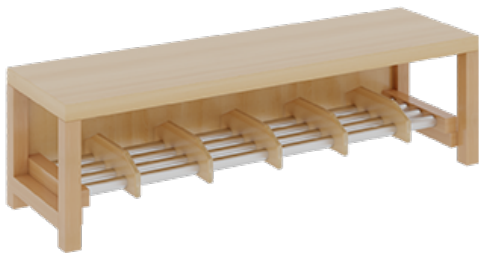

1174T300RF42

PRODUKTDATENBLATT
WWW.MOEBELWERK-NIESKY.DE

KOMPLETTGARDEROBE MIT ABLAGEN UND TÜREN

B/T: 120X35 CM, 6 PLÄTZE, SITZHÖHE 42 CM, 2TEILIG OHNE STÜTZE, ABLAGE ZUR WANDMONTAGE, ALUROHR-SCHUHROST MIT TRENNUNGEN

PRODUKTBESCHREIBUNG

"Alle Sachen - von Kopf bis Fuß - und die persönlichen Gegenstände sollen übersichtlich, verschlossen und funktionell aufbewahrt werden...?"
Unsere Komplettgarderoben sind infolge der Fertigung aus lackierten Stützen- und Bankgestellrahmen, 4x4 cm massiven Buche-Holzstollen sehr robust und dauerhaft. Die geräumigen Fachablagen aus melaminbeschichteter Spanplatte sind mit Türen -Griffknöpfe in chrom matt und rechts angeschlagene Türen- verschlossen, darüber stehen 5 cm hohe Ablagen zur Verfügung. Für die Türfronten kann optional eine vom Korpus abweichende Dekorfarbe gewählt werden. Unter der Fachablage sind in Anzahl der Plätze farbige drehbare Dreifachhaken montiert. Die Sitzfläche besteht ebenfalls aus stabiler melaminbeschichteter Spanplatte, das Dekor ist wählbar. Die Breite und damit die Anzahl der Sitzplätze sind wählbar. Die Garderoben sind 158 cm hoch, die gewünschte Sitzhöhe ist jedoch wählbar. Darunter befindet sich ein Schuhrost aus mit RAL 9006 pulverbeschichteten robusten Aluminiumrohren mit zusätzlichen Fachtrennungen. Die Sitzfläche ist 35 cm tief. Die Garderoben sind für die Gesamthöhe 130 bzw. 158 cm konzipiert, die Ablagen können jedoch in beliebiger funktioneller Höhe montiert werden.

EIGENSCHAFTEN

- Stabile Komplettgarderobe mit Sitzbank
- Verschiedene Breiten
- Ablagen mit Mittelwänden und Türen
- Oben Ablagen mit Trennungen
- Gestellrahmen aus Massivholz
- 38 mm dicke stabile Sitzfläche
- Schuhrost aus pulverbeschichteten Aluminiumrohren
- Trennungen am Schuhrost entsprechend Platzanzahl
- Wandmontiert oder auch mit separaten Seitenwangen
- Seitenwangen je nach Notwendigkeit und Anordnung 117 W3(...) bitte separat bestellen!