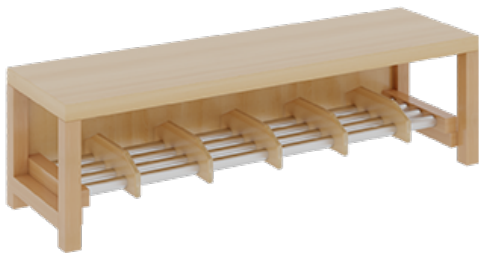

1174T300RF42

PRODUKTDATENBLATT
WWW.MOEBELWERK-NIESKY.DE

KOMPLETTGARDEROBE MIT ABLAGEN UND TÜREN

B/T: 120X35 CM, 6 PLÄTZE, SITZHÖHE 42 CM, 2TEILIG OHNE STÜTZE, ABLAGE ZUR WANDMONTAGE, ALUROHR-SCHUHROST MIT TRENNUNGEN

PRODUKTBESCHREIBUNG

"Alle Sachen - von Kopf bis Fuß - und die persönlichen Gegenstände sollen übersichtlich, verschlossen und funktionell aufbewahrt werden...?!" Unsere Komplettgarderoben sind infolge der Fertigung aus lackierten Stützen- und Bankgestellrahmen, 4x4 cm massiven Buche-Holzstollen sehr robust und dauerhaft. Die geräumigen Fachablagen aus melaminbeschichteter Spanplatte sind mit Türen -Griffknöpfe in Chrommatt und rechts angeschlagene Türen- verschlossen, darüber stehen 5 cm hohe Ablagen zur Verfügung. Für die Türfronten kann optional eine vom Korpus abweichende Dekorfarbe gewählt werden. Unter der Fachablage sind in Anzahl der Plätze farbige drehbare Dreifachhaken montiert. Die Sitzfläche besteht ebenfalls aus stabiler melaminbeschichteter Spanplatte, das Dekor ist wählbar. Die Breite und damit die Anzahl der Sitzplätze sind wählbar. Die Garderoben sind 158 cm hoch, die gewünschte Sitzhöhe ist jedoch wählbar. Darunter befindet sich ein Schuhrost aus mit RAL 9006 pulverbeschichteten robusten Aluminiumrohren mit zusätzlichen Fachtrennungen. Die Sitzfläche ist 35 cm tief. Die Garderoben sind für die Gesamthöhe 130 bzw. 158 cm konzipiert, die Ablagen können jedoch in beliebiger funktioneller Höhe montiert werden.

EIGENSCHAFTEN

- Stabile Komplettgarderobe mit Sitzbank
- Verschiedene Breiten
- Ablagen mit Mittelwänden und Türen
- Oben Ablagen mit Trennungen
- Gestellrahmen aus Massivholz
- 38 mm dicke stabile Sitzfläche
- Schuhrost aus pulverbeschichteten Aluminiumrohren
- Trennungen am Schuhrost entsprechend Platzanzahl
- Wandmontiert oder auch mit separaten Seitenwangen
- Seitenwangen je nach Notwendigkeit und Anordnung 117 W3(...) bitte separat bestellen!