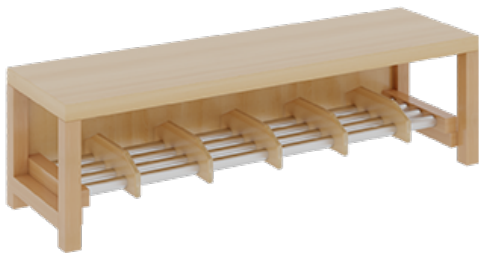

1174T300RF42

PRODUKTDATENBLATT
WWW.MOEBELWERK-NIESKY.DE

KOMPLETTGARDEROBE MIT ABLAGEN UND TÜREN

B/T: 120X35 CM, 6 PLÄTZE, SITZHÖHE 42 CM, 2TEILIG OHNE STÜTZE, ABLAGE ZUR WANDMONTAGE, ALUROHR-SCHUHROST MIT TRENNUNGEN

PRODUKTBE SCHREIBUNG

"Alle Sachen - von Kopf bis Fuß - und die persönlichen Gegenstände sollen übersichtlich, verschlossen und funktionell aufbewahrt werden...?"
Unsere Komplettgarderoben sind infolge der Fertigung aus lackierten Stützen- und Bankgestellrahmen, 4x4 cm massiven Buche-Holzstollen sehr robust und dauerhaft. Die geräumigen Fachablagen aus melaminbeschichteter Spanplatte sind mit Türen -Griffknöpfe in chrom matt und rechts angeschlagene Türen- verschlossen, darüber stehen 5 cm hohe Ablagen zur Verfügung. Für die Türfronten kann optional eine vom Korpus abweichende Dekorfarbe gewählt werden. Unter der Fachablage sind in Anzahl der Plätze farbige drehbare Dreifachhaken montiert. Die Sitzfläche besteht ebenfalls aus stabiler melaminbeschichteter Spanplatte, das Dekor ist wählbar. Die Breite und damit die Anzahl der Sitzplätze sind wählbar. Die Garderoben sind 158 cm hoch, die gewünschte Sitzhöhe ist jedoch wählbar. Darunter befindet sich ein Schuhrost aus mit RAL 9006 pulverbeschichteten robusten Aluminiumrohren mit zusätzlichen Fachtrennungen. Die Sitzfläche ist 35 cm tief. Die Garderoben sind für die Gesamthöhe 130 bzw. 158 cm konzipiert, die Ablagen können jedoch in beliebiger funktioneller Höhe montiert werden.

EIGENSCHAFTEN

- Stabile Komplettgarderobe mit Sitzbank
- Verschiedene Breiten
- Ablagen mit Mittelwänden und Türen
- Oben Ablagen mit Trennungen
- Gestellrahmen aus Massivholz
- 38 mm dicke stabile Sitzfläche
- Schuhrost aus pulverbeschichteten Aluminiumrohren
- Trennungen am Schuhrost entsprechend Platzanzahl
- Wandmontiert oder auch mit separaten Seitenwangen
- Seitenwangen je nach Notwendigkeit und Anordnung 117 W3(...) bitte separat bestellen!