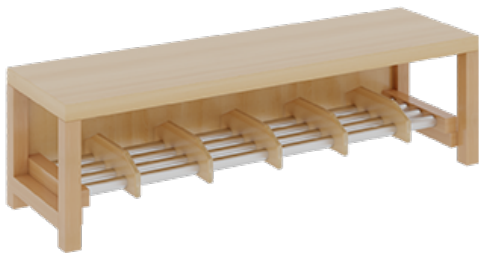

## KOMPLETTGARDEROBE MIT ABLAGEN UND TÜREN

B/T: 120X35 CM, 6 PLÄTZE, SITZHÖHE 42 CM, 2TEILIG OHNE STÜTZE, ABLAGE ZUR WANDMONTAGE, ALUROHR-SCHUHROST MIT TRENNUNGEN

### PRODUKTBE SCHREIBUNG

"Alle Sachen - von Kopf bis Fuß - und die persönlichen Gegenstände sollen übersichtlich, verschlossen und funktionell aufbewahrt werden...?!" Unsere Komplettgarderoben sind infolge der Fertigung aus lackierten Stützen- und Bankgestellrahmen, 4x4 cm massiven Buche-Holzstollen sehr robust und dauerhaft. Die geräumigen Fachablagen aus melaminbeschichteter Spanplatte sind mit Türen -Griffknöpfe in Chrommatt und rechts angeschlagene Türen- verschlossen, darüber stehen 5 cm hohe Ablagen zur Verfügung. Für die Türfronten kann optional eine vom Korpus abweichende Dekorfarbe gewählt werden. Unter der Fachablage sind in Anzahl der Plätze farbige drehbare Dreifachhaken montiert. Die Sitzfläche besteht ebenfalls aus stabiler melaminbeschichteter Spanplatte, das Dekor ist wählbar. Die Breite und damit die Anzahl der Sitzplätze sind wählbar. Die Garderoben sind 158 cm hoch, die gewünschte Sitzhöhe ist jedoch wählbar. Darunter befindet sich ein Schuhrost aus mit RAL 9006 pulverbeschichteten robusten Aluminiumrohren mit zusätzlichen Fachtrennungen. Die Sitzfläche ist 35 cm tief. Die Garderoben sind für die Gesamthöhe 130 bzw. 158 cm konzipiert, die Ablagen können jedoch in beliebiger funktioneller Höhe montiert werden.

### EIGENSCHAFTEN

- Stabile Komplettgarderobe mit Sitzbank
- Verschiedene Breiten
- Ablagen mit Mittelwänden und Türen
- Oben Ablagen mit Trennungen
- Gestellrahmen aus Massivholz
- 38 mm dicke stabile Sitzfläche
- Schuhrost aus pulverbeschichteten Aluminiumrohren
- Trennungen am Schuhrost entsprechend Platzanzahl
- Wandmontiert oder auch mit separaten Seitenwangen
- Seitenwangen je nach Notwendigkeit und Anordnung 117 W3(...) bitte separat bestellen!