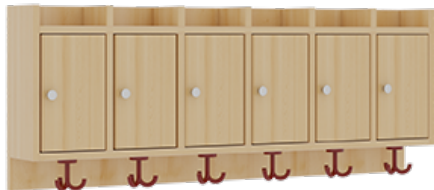

1174T300RF42

PRODUKTDATENBLATT
WWW.MOEBELWERK-NIESKY.DE

KOMPLETTGARDEROBE MIT ABLAGEN UND TÜREN

B/T: 120X35 CM, 6 PLÄTZE, SITZHÖHE 42 CM, 2TEILIG OHNE STÜTZE, ABLAGE ZUR WANDMONTAGE, ALUROHR-SCHUHROST MIT TRENNUNGEN

PRODUKTBE SCHREIBUNG

"Alle Sachen - von Kopf bis Fuß - und die persönlichen Gegenstände sollen übersichtlich, verschlossen und funktionell aufbewahrt werden...?"
Unsere Komplettgarderoben sind infolge der Fertigung aus lackierten Stützen- und Bankgestellrahmen, 4x4 cm massiven Buche-Holzstollen sehr robust und dauerhaft. Die geräumigen Fachablagen aus melaminbeschichteter Spanplatte sind mit Türen -Griffknöpfe in chrom matt und rechts angeschlagene Türen- verschlossen, darüber stehen 5 cm hohe Ablagen zur Verfügung. Für die Türfronten kann optional eine vom Korpus abweichende Dekorfarbe gewählt werden. Unter der Fachablage sind in Anzahl der Plätze farbige drehbare Dreifachhaken montiert. Die Sitzfläche besteht ebenfalls aus stabiler melaminbeschichteter Spanplatte, das Dekor ist wählbar. Die Breite und damit die Anzahl der Sitzplätze sind wählbar. Die Garderoben sind 158 cm hoch, die gewünschte Sitzhöhe ist jedoch wählbar. Darunter befindet sich ein Schuhrost aus mit RAL 9006 pulverbeschichteten robusten Aluminiumrohren mit zusätzlichen Fachtrennungen. Die Sitzfläche ist 35 cm tief. Die Garderoben sind für die Gesamthöhe 130 bzw. 158 cm konzipiert, die Ablagen können jedoch in beliebiger funktioneller Höhe montiert werden.

EIGENSCHAFTEN

- Stabile Komplettgarderobe mit Sitzbank
- Verschiedene Breiten
- Ablagen mit Mittelwänden und Türen
- Oben Ablagen mit Trennungen
- Gestellrahmen aus Massivholz
- 38 mm dicke stabile Sitzfläche
- Schuhrost aus pulverbeschichteten Aluminiumrohren
- Trennungen am Schuhrost entsprechend Platzanzahl
- Wandmontiert oder auch mit separaten Seitenwangen
- Seitenwangen je nach Notwendigkeit und Anordnung 117 W3(...) bitte separat bestellen!