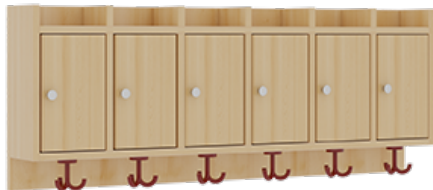

## KOMPLETTGARDEROBE MIT ABLAGEN UND TÜREN

B/T: 120X35 CM, 6 PLÄTZE, SITZHÖHE 42 CM, 2TEILIG OHNE STÜTZE, ABLAGE ZUR WANDMONTAGE, ALUROHR-SCHUHROST MIT TRENNUNGEN

### PRODUKTBE SCHREIBUNG

"Alle Sachen - von Kopf bis Fuß - und die persönlichen Gegenstände sollen übersichtlich, verschlossen und funktionell aufbewahrt werden...?!" Unsere Komplettgarderoben sind infolge der Fertigung aus lackierten Stützen- und Bankgestellrahmen, 4x4 cm massiven Buche-Holzstollen sehr robust und dauerhaft. Die geräumigen Fachablagen aus melaminbeschichteter Spanplatte sind mit Türen -Griffknöpfe in Chrommatt und rechts angeschlagene Türen- verschlossen, darüber stehen 5 cm hohe Ablagen zur Verfügung. Für die Türfronten kann optional eine vom Korpus abweichende Dekorfarbe gewählt werden. Unter der Fachablage sind in Anzahl der Plätze farbige drehbare Dreifachhaken montiert. Die Sitzfläche besteht ebenfalls aus stabiler melaminbeschichteter Spanplatte, das Dekor ist wählbar. Die Breite und damit die Anzahl der Sitzplätze sind wählbar. Die Garderoben sind 158 cm hoch, die gewünschte Sitzhöhe ist jedoch wählbar. Darunter befindet sich ein Schuhrost aus mit RAL 9006 pulverbeschichteten robusten Aluminiumrohren mit zusätzlichen Fachtrennungen. Die Sitzfläche ist 35 cm tief. Die Garderoben sind für die Gesamthöhe 130 bzw. 158 cm konzipiert, die Ablagen können jedoch in beliebiger funktioneller Höhe montiert werden.