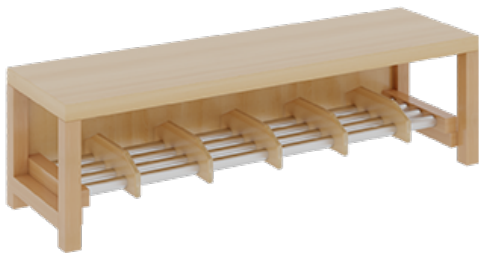

1174T300RF34

PRODUKTDATENBLATT
WWW.MOEBELWERK-NIESKY.DE

KOMPLETTGARDEROBE MIT ABLAGEN UND TÜREN

B/T: 120X35 CM, 6 PLÄTZE, SITZHÖHE 34 CM, 2TEILIG OHNE STÜTZE, ABLAGE ZUR WANDMONTAGE, ALUROHR-SCHUHROST MIT TRENNUNGEN

PRODUKTBESCHREIBUNG

"Alle Sachen - von Kopf bis Fuß - und die persönlichen Gegenstände sollen übersichtlich, verschlossen und funktionell aufbewahrt werden...?!" Unsere Komplettgarderoben sind infolge der Fertigung aus lackierten Stützen- und Bankgestellrahmen, 4x4 cm massiven Buche-Holzstollen sehr robust und dauerhaft. Die geräumigen Fachablagen aus melaminbeschichteter Spanplatte sind mit Türen -Griffknöpfe in Chrommatt und rechts angeschlagene Türen- verschlossen, darüber stehen 5 cm hohe Ablagen zur Verfügung. Für die Türfronten kann optional eine vom Korpus abweichende Dekorfarbe gewählt werden. Unter der Fachablage sind in Anzahl der Plätze farbige drehbare Dreifachhaken montiert. Die Sitzfläche besteht ebenfalls aus stabiler melaminbeschichteter Spanplatte, das Dekor ist wählbar. Die Breite und damit die Anzahl der Sitzplätze sind wählbar. Die Garderoben sind 158 cm hoch, die gewünschte Sitzhöhe ist jedoch wählbar. Darunter befindet sich ein Schuhrost aus mit RAL 9006 pulverbeschichteten robusten Aluminiumrohren mit zusätzlichen Fachtrennungen. Die Sitzfläche ist 35 cm tief. Die Garderoben sind für die Gesamthöhe 130 bzw. 158 cm konzipiert, die Ablagen können jedoch in beliebiger funktioneller Höhe montiert werden.

EIGENSCHAFTEN

- Stabile Komplettgarderobe mit Sitzbank
- Verschiedene Breiten
- Ablagen mit Mittelwänden und Türen
- Oben Ablagen mit Trennungen
- Gestellrahmen aus Massivholz
- 38 mm dicke stabile Sitzfläche
- Schuhrost aus pulverbeschichteten Aluminiumrohren
- Trennungen am Schuhrost entsprechend Platzanzahl
- Wandmontiert oder auch mit separaten Seitenwangen
- Seitenwangen je nach Notwendigkeit und Anordnung 117 W3(...) bitte separat bestellen!