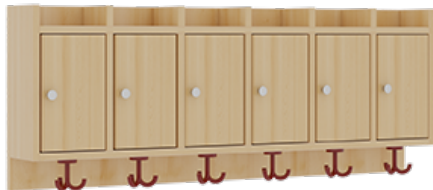

1174T300RF34

PRODUKTDATENBLATT
WWW.MOEBELWERK-NIESKY.DE

KOMPLETTGARDEROBE MIT ABLAGEN UND TÜREN

B/T: 120X35 CM, 6 PLÄTZE, SITZHÖHE 34 CM, 2TEILIG OHNE STÜTZE, ABLAGE ZUR WANDMONTAGE, ALUROHR-SCHUHROST MIT TRENNUNGEN

PRODUKTBESCHREIBUNG

"Alle Sachen - von Kopf bis Fuß - und die persönlichen Gegenstände sollen übersichtlich, verschlossen und funktionell aufbewahrt werden...?!" Unsere Komplettgarderoben sind infolge der Fertigung aus lackierten Stützen- und Bankgestellrahmen, 4x4 cm massiven Buche-Holzstollen sehr robust und dauerhaft. Die geräumigen Fachablagen aus melaminbeschichteter Spanplatte sind mit Türen -Griffknöpfe in Chrommatt und rechts angeschlagene Türen- verschlossen, darüber stehen 5 cm hohe Ablagen zur Verfügung. Für die Türfronten kann optional eine vom Korpus abweichende Dekorfarbe gewählt werden. Unter der Fachablage sind in Anzahl der Plätze farbige drehbare Dreifachhaken montiert. Die Sitzfläche besteht ebenfalls aus stabiler melaminbeschichteter Spanplatte, das Dekor ist wählbar. Die Breite und damit die Anzahl der Sitzplätze sind wählbar. Die Garderoben sind 158 cm hoch, die gewünschte Sitzhöhe ist jedoch wählbar. Darunter befindet sich ein Schuhrost aus mit RAL 9006 pulverbeschichteten robusten Aluminiumrohren mit zusätzlichen Fachtrennungen. Die Sitzfläche ist 35 cm tief. Die Garderoben sind für die Gesamthöhe 130 bzw. 158 cm konzipiert, die Ablagen können jedoch in beliebiger funktioneller Höhe montiert werden.

EIGENSCHAFTEN

- Stabile Komplettgarderobe mit Sitzbank
- Verschiedene Breiten
- Ablagen mit Mittelwänden und Türen
- Oben Ablagen mit Trennungen
- Gestellrahmen aus Massivholz
- 38 mm dicke stabile Sitzfläche
- Schuhrost aus pulverbeschichteten Aluminiumrohren
- Trennungen am Schuhrost entsprechend Platzanzahl
- Wandmontiert oder auch mit separaten Seitenwangen
- Seitenwangen je nach Notwendigkeit und Anordnung 117 W3(...) bitte separat bestellen!