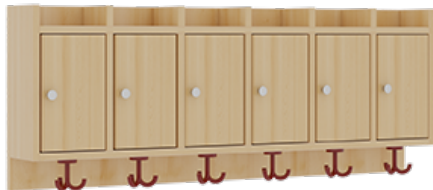

1174T300RF34

PRODUKTDATENBLATT
WWW.MOEBELWERK-NIESKY.DE

KOMPLETTGARDEROBE MIT ABLAGEN UND TÜREN

B/T: 120X35 CM, 6 PLÄTZE, SITZHÖHE 34 CM, 2TEILIG OHNE STÜTZE, ABLAGE ZUR WANDMONTAGE, ALUROHR-SCHUHROST MIT TRENNUNGEN

PRODUKTBE SCHREIBUNG

"Alle Sachen - von Kopf bis Fuß - und die persönlichen Gegenstände sollen übersichtlich, verschlossen und funktionell aufbewahrt werden...?"
Unsere Komplettgarderoben sind infolge der Fertigung aus lackierten Stützen- und Bankgestellrahmen, 4x4 cm massiven Buche-Holzstollen sehr robust und dauerhaft. Die geräumigen Fachablagen aus melaminbeschichteter Spanplatte sind mit Türen -Griffknöpfe in chrom matt und rechts angeschlagene Türen- verschlossen, darüber stehen 5 cm hohe Ablagen zur Verfügung. Für die Türfronten kann optional eine vom Korpus abweichende Dekorfarbe gewählt werden. Unter der Fachablage sind in Anzahl der Plätze farbige drehbare Dreifachhaken montiert. Die Sitzfläche besteht ebenfalls aus stabiler melaminbeschichteter Spanplatte, das Dekor ist wählbar. Die Breite und damit die Anzahl der Sitzplätze sind wählbar. Die Garderoben sind 158 cm hoch, die gewünschte Sitzhöhe ist jedoch wählbar. Darunter befindet sich ein Schuhrost aus mit RAL 9006 pulverbeschichteten robusten Aluminiumrohren mit zusätzlichen Fachtrennungen. Die Sitzfläche ist 35 cm tief. Die Garderoben sind für die Gesamthöhe 130 bzw. 158 cm konzipiert, die Ablagen können jedoch in beliebiger funktioneller Höhe montiert werden.

EIGENSCHAFTEN

- Stabile Komplettgarderobe mit Sitzbank
- Verschiedene Breiten
- Ablagen mit Mittelwänden und Türen
- Oben Ablagen mit Trennungen
- Gestellrahmen aus Massivholz
- 38 mm dicke stabile Sitzfläche
- Schuhrost aus pulverbeschichteten Aluminiumrohren
- Trennungen am Schuhrost entsprechend Platzanzahl
- Wandmontiert oder auch mit separaten Seitenwangen
- Seitenwangen je nach Notwendigkeit und Anordnung 117 W3(...) bitte separat bestellen!