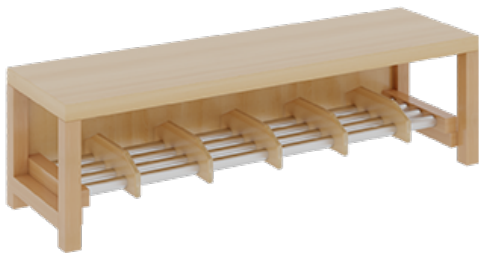

1174T300RF34

PRODUKTDATENBLATT
WWW.MOEBELWERK-NIESKY.DE

KOMPLETTGARDEROBE MIT ABLAGEN UND TÜREN

B/T: 120X35 CM, 6 PLÄTZE, SITZHÖHE 34 CM, 2TEILIG OHNE STÜTZE, ABLAGE ZUR WANDMONTAGE, ALUROHR-SCHUHROST MIT TRENNUNGEN

PRODUKTBE SCHREIBUNG

"Alle Sachen - von Kopf bis Fuß - und die persönlichen Gegenstände sollen übersichtlich, verschlossen und funktionell aufbewahrt werden...?"
Unsere Komplettgarderoben sind infolge der Fertigung aus lackierten Stützen- und Bankgestellrahmen, 4x4 cm massiven Buche-Holzstollen sehr robust und dauerhaft. Die geräumigen Fachablagen aus melaminbeschichteter Spanplatte sind mit Türen -Griffknöpfe in chrom matt und rechts angeschlagene Türen- verschlossen, darüber stehen 5 cm hohe Ablagen zur Verfügung. Für die Türfronten kann optional eine vom Korpus abweichende Dekorfarbe gewählt werden. Unter der Fachablage sind in Anzahl der Plätze farbige drehbare Dreifachhaken montiert. Die Sitzfläche besteht ebenfalls aus stabiler melaminbeschichteter Spanplatte, das Dekor ist wählbar. Die Breite und damit die Anzahl der Sitzplätze sind wählbar. Die Garderoben sind 158 cm hoch, die gewünschte Sitzhöhe ist jedoch wählbar. Darunter befindet sich ein Schuhrost aus mit RAL 9006 pulverbeschichteten robusten Aluminiumrohren mit zusätzlichen Fachtrennungen. Die Sitzfläche ist 35 cm tief. Die Garderoben sind für die Gesamthöhe 130 bzw. 158 cm konzipiert, die Ablagen können jedoch in beliebiger funktioneller Höhe montiert werden.

EIGENSCHAFTEN

- Stabile Komplettgarderobe mit Sitzbank
- Verschiedene Breiten
- Ablagen mit Mittelwänden und Türen
- Oben Ablagen mit Trennungen
- Gestellrahmen aus Massivholz
- 38 mm dicke stabile Sitzfläche
- Schuhrost aus pulverbeschichteten Aluminiumrohren
- Trennungen am Schuhrost entsprechend Platzanzahl
- Wandmontiert oder auch mit separaten Seitenwangen
- Seitenwangen je nach Notwendigkeit und Anordnung 117 W3(...) bitte separat bestellen!