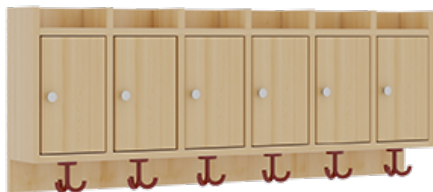

1174T300RF26

PRODUKTDATENBLATT
WWW.MOEBELWERK-NIESKY.DE

KOMPLETTGARDEROBE MIT ABLAGEN UND TÜREN

B/T: 120X35 CM, 6 PLÄTZE, SITZHÖHE 26 CM, 2TEILIG OHNE STÜTZE, ABLAGE ZUR WANDMONTAGE, ALUROHR-SCHUHROST MIT TRENNUNGEN

PRODUKTBE SCHREIBUNG

"Alle Sachen - von Kopf bis Fuß - und die persönlichen Gegenstände sollen übersichtlich, verschlossen und funktionell aufbewahrt werden...?!" Unsere Komplettgarderoben sind infolge der Fertigung aus lackierten Stützen- und Bankgestellrahmen, 4x4 cm massiven Buche-Holzstollen sehr robust und dauerhaft. Die geräumigen Fachablagen aus melaminbeschichteter Spanplatte sind mit Türen -Griffknöpfe in Chrommatt und rechts angeschlagene Türen- verschlossen, darüber stehen 5 cm hohe Ablagen zur Verfügung. Für die Türfronten kann optional eine vom Korpus abweichende Dekorfarbe gewählt werden. Unter der Fachablage sind in Anzahl der Plätze farbige drehbare Dreifachhaken montiert. Die Sitzfläche besteht ebenfalls aus stabiler melaminbeschichteter Spanplatte, das Dekor ist wählbar. Die Breite und damit die Anzahl der Sitzplätze sind wählbar. Die Garderoben sind 158 cm hoch, die gewünschte Sitzhöhe ist jedoch wählbar. Darunter befindet sich ein Schuhrost aus mit RAL 9006 pulverbeschichteten robusten Aluminiumrohren mit zusätzlichen Fachtrennungen. Die Sitzfläche ist 35 cm tief. Die Garderoben sind für die Gesamthöhe 130 bzw. 158 cm konzipiert, die Ablagen können jedoch in beliebiger funktioneller Höhe montiert werden.

EIGENSCHAFTEN

- Stabile Komplettgarderobe mit Sitzbank
- Verschiedene Breiten
- Ablagen mit Mittelwänden und Türen
- Oben Ablagen mit Trennungen
- Gestellrahmen aus Massivholz
- 38 mm dicke stabile Sitzfläche
- Schuhrost aus pulverbeschichteten Aluminiumrohren
- Trennungen am Schuhrost entsprechend Platzanzahl
- Wandmontiert oder auch mit separaten Seitenwangen
- Seitenwangen je nach Notwendigkeit und Anordnung 117 W3(...) bitte separat bestellen!