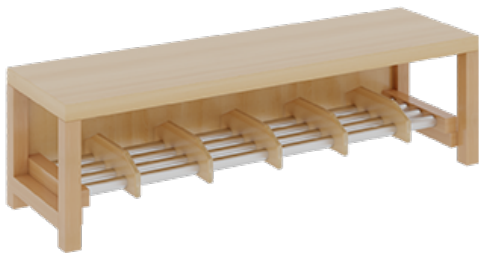

1174T300RF26

PRODUKTDATENBLATT
WWW.MOEBELWERK-NIESKY.DE

KOMPLETTGARDEROBE MIT ABLAGEN UND TÜREN

B/T: 120X35 CM, 6 PLÄTZE, SITZHÖHE 26 CM, 2TEILIG OHNE STÜTZE, ABLAGE ZUR WANDMONTAGE, ALUROHR-SCHUHROST MIT TRENNUNGEN

PRODUKTBE SCHREIBUNG

"Alle Sachen - von Kopf bis Fuß - und die persönlichen Gegenstände sollen übersichtlich, verschlossen und funktionell aufbewahrt werden...?!" Unsere Komplettgarderoben sind infolge der Fertigung aus lackierten Stützen- und Bankgestellrahmen, 4x4 cm massiven Buche-Holzstollen sehr robust und dauerhaft. Die geräumigen Fachablagen aus melaminbeschichteter Spanplatte sind mit Türen -Griffknöpfe in Chrommatt und rechts angeschlagene Türen- verschlossen, darüber stehen 5 cm hohe Ablagen zur Verfügung. Für die Türfronten kann optional eine vom Korpus abweichende Dekorfarbe gewählt werden. Unter der Fachablage sind in Anzahl der Plätze farbige drehbare Dreifachhaken montiert. Die Sitzfläche besteht ebenfalls aus stabiler melaminbeschichteter Spanplatte, das Dekor ist wählbar. Die Breite und damit die Anzahl der Sitzplätze sind wählbar. Die Garderoben sind 158 cm hoch, die gewünschte Sitzhöhe ist jedoch wählbar. Darunter befindet sich ein Schuhrost aus mit RAL 9006 pulverbeschichteten robusten Aluminiumrohren mit zusätzlichen Fachtrennungen. Die Sitzfläche ist 35 cm tief. Die Garderoben sind für die Gesamthöhe 130 bzw. 158 cm konzipiert, die Ablagen können jedoch in beliebiger funktioneller Höhe montiert werden.

EIGENSCHAFTEN

- Stabile Komplettgarderobe mit Sitzbank
- Verschiedene Breiten
- Ablagen mit Mittelwänden und Türen
- Oben Ablagen mit Trennungen
- Gestellrahmen aus Massivholz
- 38 mm dicke stabile Sitzfläche
- Schuhrost aus pulverbeschichteten Aluminiumrohren
- Trennungen am Schuhrost entsprechend Platzanzahl
- Wandmontiert oder auch mit separaten Seitenwangen
- Seitenwangen je nach Notwendigkeit und Anordnung 117 W3(...) bitte separat bestellen!