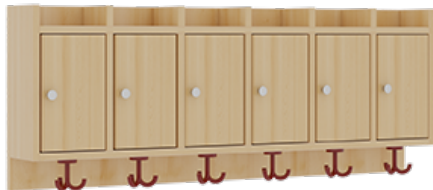

1174T300RF26

PRODUKTDATENBLATT
WWW.MOEBELWERK-NIESKY.DE

KOMPLETTGARDEROBE MIT ABLAGEN UND TÜREN

B/T: 120X35 CM, 6 PLÄTZE, SITZHÖHE 26 CM, 2TEILIG OHNE STÜTZE, ABLAGE ZUR WANDMONTAGE, ALUROHR-SCHUHROST MIT TRENNUNGEN

PRODUKTBE SCHREIBUNG

"Alle Sachen - von Kopf bis Fuß - und die persönlichen Gegenstände sollen übersichtlich, verschlossen und funktionell aufbewahrt werden...?!" Unsere Komplettgarderoben sind infolge der Fertigung aus lackierten Stützen- und Bankgestellrahmen, 4x4 cm massiven Buche-Holzstollen sehr robust und dauerhaft. Die geräumigen Fachablagen aus melaminbeschichteter Spanplatte sind mit Türen -Griffknöpfe in Chrommatt und rechts angeschlagene Türen- verschlossen, darüber stehen 5 cm hohe Ablagen zur Verfügung. Für die Türfronten kann optional eine vom Korpus abweichende Dekorfarbe gewählt werden. Unter der Fachablage sind in Anzahl der Plätze farbige drehbare Dreifachhaken montiert. Die Sitzfläche besteht ebenfalls aus stabiler melaminbeschichteter Spanplatte, das Dekor ist wählbar. Die Breite und damit die Anzahl der Sitzplätze sind wählbar. Die Garderoben sind 158 cm hoch, die gewünschte Sitzhöhe ist jedoch wählbar. Darunter befindet sich ein Schuhrost aus mit RAL 9006 pulverbeschichteten robusten Aluminiumrohren mit zusätzlichen Fachtrennungen. Die Sitzfläche ist 35 cm tief. Die Garderoben sind für die Gesamthöhe 130 bzw. 158 cm konzipiert, die Ablagen können jedoch in beliebiger funktioneller Höhe montiert werden.

EIGENSCHAFTEN

- Stabile Komplettgarderobe mit Sitzbank
- Verschiedene Breiten
- Ablagen mit Mittelwänden und Türen
- Oben Ablagen mit Trennungen
- Gestellrahmen aus Massivholz
- 38 mm dicke stabile Sitzfläche
- Schuhrost aus pulverbeschichteten Aluminiumrohren
- Trennungen am Schuhrost entsprechend Platzanzahl
- Wandmontiert oder auch mit separaten Seitenwangen
- Seitenwangen je nach Notwendigkeit und Anordnung 117 W3(...) bitte separat bestellen!