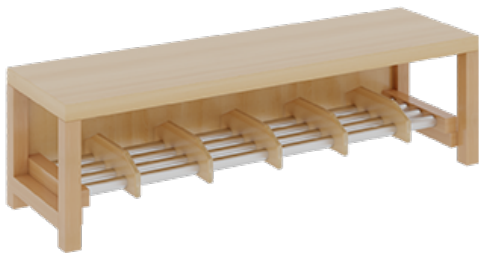

1174T300RF26

PRODUKTDATENBLATT
WWW.MOEBELWERK-NIESKY.DE

KOMPLETTGARDEROBE MIT ABLAGEN UND TÜREN

B/T: 120X35 CM, 6 PLÄTZE, SITZHÖHE 26 CM, 2TEILIG OHNE STÜTZE, ABLAGE ZUR WANDMONTAGE, ALUROHR-SCHUHROST MIT TRENNUNGEN

PRODUKTBESCHREIBUNG

"Alle Sachen - von Kopf bis Fuß - und die persönlichen Gegenstände sollen übersichtlich, verschlossen und funktionell aufbewahrt werden...?"
Unsere Komplettgarderoben sind infolge der Fertigung aus lackierten Stützen- und Bankgestellrahmen, 4x4 cm massiven Buche-Holzstollen sehr robust und dauerhaft. Die geräumigen Fachablagen aus melaminbeschichteter Spanplatte sind mit Türen -Griffknöpfe in chrom matt und rechts angeschlagene Türen- verschlossen, darüber stehen 5 cm hohe Ablagen zur Verfügung. Für die Türfronten kann optional eine vom Korpus abweichende Dekorfarbe gewählt werden. Unter der Fachablage sind in Anzahl der Plätze farbige drehbare Dreifachhaken montiert. Die Sitzfläche besteht ebenfalls aus stabiler melaminbeschichteter Spanplatte, das Dekor ist wählbar. Die Breite und damit die Anzahl der Sitzplätze sind wählbar. Die Garderoben sind 158 cm hoch, die gewünschte Sitzhöhe ist jedoch wählbar. Darunter befindet sich ein Schuhrost aus mit RAL 9006 pulverbeschichteten robusten Aluminiumrohren mit zusätzlichen Fachtrennungen. Die Sitzfläche ist 35 cm tief. Die Garderoben sind für die Gesamthöhe 130 bzw. 158 cm konzipiert, die Ablagen können jedoch in beliebiger funktioneller Höhe montiert werden.

EIGENSCHAFTEN

- Stabile Komplettgarderobe mit Sitzbank
- Verschiedene Breiten
- Ablagen mit Mittelwänden und Türen
- Oben Ablagen mit Trennungen
- Gestellrahmen aus Massivholz
- 38 mm dicke stabile Sitzfläche
- Schuhrost aus pulverbeschichteten Aluminiumrohren
- Trennungen am Schuhrost entsprechend Platzanzahl
- Wandmontiert oder auch mit separaten Seitenwangen
- Seitenwangen je nach Notwendigkeit und Anordnung 117 W3(...) bitte separat bestellen!