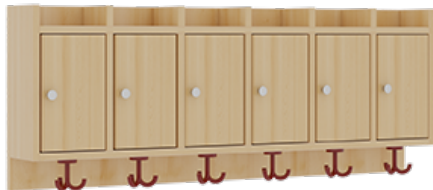

1174T300RF26

PRODUKTDATENBLATT
WWW.MOEBELWERK-NIESKY.DE

KOMPLETTGARDEROBE MIT ABLAGEN UND TÜREN

B/T: 120X35 CM, 6 PLÄTZE, SITZHÖHE 26 CM, 2TEILIG OHNE STÜTZE, ABLAGE ZUR WANDMONTAGE, ALUROHR-SCHUHROST MIT TRENNUNGEN

PRODUKTBESCHREIBUNG

"Alle Sachen - von Kopf bis Fuß - und die persönlichen Gegenstände sollen übersichtlich, verschlossen und funktionell aufbewahrt werden...?"
Unsere Komplettgarderoben sind infolge der Fertigung aus lackierten Stützen- und Bankgestellrahmen, 4x4 cm massiven Buche-Holzstollen sehr robust und dauerhaft. Die geräumigen Fachablagen aus melaminbeschichteter Spanplatte sind mit Türen -Griffknöpfe in chrom matt und rechts angeschlagene Türen- verschlossen, darüber stehen 5 cm hohe Ablagen zur Verfügung. Für die Türfronten kann optional eine vom Korpus abweichende Dekorfarbe gewählt werden. Unter der Fachablage sind in Anzahl der Plätze farbige drehbare Dreifachhaken montiert. Die Sitzfläche besteht ebenfalls aus stabiler melaminbeschichteter Spanplatte, das Dekor ist wählbar. Die Breite und damit die Anzahl der Sitzplätze sind wählbar. Die Garderoben sind 158 cm hoch, die gewünschte Sitzhöhe ist jedoch wählbar. Darunter befindet sich ein Schuhrost aus mit RAL 9006 pulverbeschichteten robusten Aluminiumrohren mit zusätzlichen Fachtrennungen. Die Sitzfläche ist 35 cm tief. Die Garderoben sind für die Gesamthöhe 130 bzw. 158 cm konzipiert, die Ablagen können jedoch in beliebiger funktioneller Höhe montiert werden.

EIGENSCHAFTEN

- Stabile Komplettgarderobe mit Sitzbank
- Verschiedene Breiten
- Ablagen mit Mittelwänden und Türen
- Oben Ablagen mit Trennungen
- Gestellrahmen aus Massivholz
- 38 mm dicke stabile Sitzfläche
- Schuhrost aus pulverbeschichteten Aluminiumrohren
- Trennungen am Schuhrost entsprechend Platzanzahl
- Wandmontiert oder auch mit separaten Seitenwangen
- Seitenwangen je nach Notwendigkeit und Anordnung 117 W3(...) bitte separat bestellen!