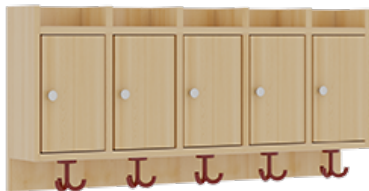

## KOMPLETTGARDEROBE MIT ABLAGEN UND TÜREN

B/T: 100X35 CM, 5 PLÄTZE, SITZHÖHE 42 CM, 2TEILIG OHNE STÜTZE, ABLAGE ZUR WANDMONTAGE, ALUROHR-SCHUHROST MIT TRENNUNGEN

### PRODUKTBESCHREIBUNG

"Alle Sachen - von Kopf bis Fuß - und die persönlichen Gegenstände sollen übersichtlich, verschlossen und funktionell aufbewahrt werden...?!" Unsere Komplettgarderoben sind infolge der Fertigung aus lackierten Stützen- und Bankgestellrahmen, 4x4 cm massiven Buche-Holzstollen sehr robust und dauerhaft. Die geräumigen Fachablagen aus melaminbeschichteter Spanplatte sind mit Türen -Griffknöpfe in chrom matt und rechts angeschlagene Türen- verschlossen, darüber stehen 5 cm hohe Ablagen zur Verfügung. Für die Türfronten kann optional eine vom Korpus abweichende Dekorfarbe gewählt werden. Unter der Fachablage sind in Anzahl der Plätze farbige drehbare Dreifachhaken montiert. Die Sitzfläche besteht ebenfalls aus stabiler melaminbeschichteter Spanplatte, das Dekor ist wählbar. Die Breite und damit die Anzahl der Sitzplätze sind wählbar. Die Garderoben sind 158 cm hoch, die gewünschte Sitzhöhe ist jedoch wählbar. Darunter befindet sich ein Schuhrost aus mit RAL 9006 pulverbeschichteten robusten Aluminiumrohren mit zusätzlichen Fachtrennungen. Die Sitzfläche ist 35 cm tief. Die Garderoben sind für die Gesamthöhe 130 bzw. 158 cm konzipiert, die Ablagen können jedoch in beliebiger funktioneller Höhe montiert werden.