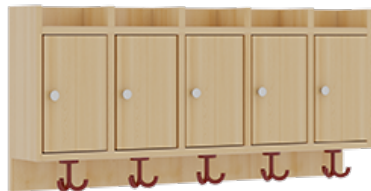

1174T200RF42

PRODUKTDATENBLATT
WWW.MOEBELWERK-NIESKY.DE

KOMPLETTGARDEROBE MIT ABLAGEN UND TÜREN

B/T: 100X35 CM, 5 PLÄTZE, SITZHÖHE 42 CM, 2TEILIG OHNE STÜTZE, ABLAGE ZUR WANDMONTAGE, ALUROHR-SCHUHROST MIT TRENNUNGEN

PRODUKTBESCHREIBUNG

"Alle Sachen - von Kopf bis Fuß - und die persönlichen Gegenstände sollen übersichtlich, verschlossen und funktionell aufbewahrt werden...?!" Unsere Komplettgarderoben sind infolge der Fertigung aus lackierten Stützen- und Bankgestellrahmen, 4x4 cm massiven Buche-Holzstollen sehr robust und dauerhaft. Die geräumigen Fachablagen aus melaminbeschichteter Spanplatte sind mit Türen -Griffknöpfe in Chrommatt und rechts angeschlagene Türen- verschlossen, darüber stehen 5 cm hohe Ablagen zur Verfügung. Für die Türfronten kann optional eine vom Korpus abweichende Dekorfarbe gewählt werden. Unter der Fachablage sind in Anzahl der Plätze farbige drehbare Dreifachhaken montiert. Die Sitzfläche besteht ebenfalls aus stabiler melaminbeschichteter Spanplatte, das Dekor ist wählbar. Die Breite und damit die Anzahl der Sitzplätze sind wählbar. Die Garderoben sind 158 cm hoch, die gewünschte Sitzhöhe ist jedoch wählbar. Darunter befindet sich ein Schuhrost aus mit RAL 9006 pulverbeschichteten robusten Aluminiumrohren mit zusätzlichen Fachtrennungen. Die Sitzfläche ist 35 cm tief. Die Garderoben sind für die Gesamthöhe 130 bzw. 158 cm konzipiert, die Ablagen können jedoch in beliebiger funktioneller Höhe montiert werden.

EIGENSCHAFTEN

- Stabile Komplettgarderobe mit Sitzbank
- Verschiedene Breiten
- Ablagen mit Mittelwänden und Türen
- Oben Ablagen mit Trennungen
- Gestellrahmen aus Massivholz
- 38 mm dicke stabile Sitzfläche
- Schuhrost aus pulverbeschichteten Aluminiumrohren
- Trennungen am Schuhrost entsprechend Platzanzahl
- Wandmontiert oder auch mit separaten Seitenwangen
- Seitenwangen je nach Notwendigkeit und Anordnung 117 W3(...) bitte separat bestellen!