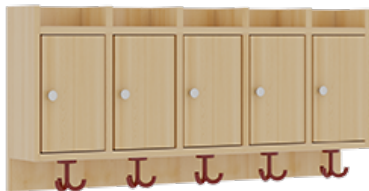

1174T200RF42

PRODUKTDATENBLATT
WWW.MOEBELWERK-NIESKY.DE

KOMPLETTGARDEROBE MIT ABLAGEN UND TÜREN

B/T: 100X35 CM, 5 PLÄTZE, SITZHÖHE 42 CM, 2TEILIG OHNE STÜTZE, ABLAGE ZUR WANDMONTAGE, ALUROHR-SCHUHROST MIT TRENNUNGEN

PRODUKTBESCHREIBUNG

"Alle Sachen - von Kopf bis Fuß - und die persönlichen Gegenstände sollen übersichtlich, verschlossen und funktionell aufbewahrt werden...?!" Unsere Komplettgarderoben sind infolge der Fertigung aus lackierten Stützen- und Bankgestellrahmen, 4x4 cm massiven Buche-Holzstollen sehr robust und dauerhaft. Die geräumigen Fachablagen aus melaminbeschichteter Spanplatte sind mit Türen -Griffknöpfe in Chrommatt und rechts angeschlagene Türen- verschlossen, darüber stehen 5 cm hohe Ablagen zur Verfügung. Für die Türfronten kann optional eine vom Korpus abweichende Dekorfarbe gewählt werden. Unter der Fachablage sind in Anzahl der Plätze farbige drehbare Dreifachhaken montiert. Die Sitzfläche besteht ebenfalls aus stabiler melaminbeschichteter Spanplatte, das Dekor ist wählbar. Die Breite und damit die Anzahl der Sitzplätze sind wählbar. Die Garderoben sind 158 cm hoch, die gewünschte Sitzhöhe ist jedoch wählbar. Darunter befindet sich ein Schuhrost aus mit RAL 9006 pulverbeschichteten robusten Aluminiumrohren mit zusätzlichen Fachtrennungen. Die Sitzfläche ist 35 cm tief. Die Garderoben sind für die Gesamthöhe 130 bzw. 158 cm konzipiert, die Ablagen können jedoch in beliebiger funktioneller Höhe montiert werden.

EIGENSCHAFTEN

- Stabile Komplettgarderobe mit Sitzbank
- Verschiedene Breiten
- Ablagen mit Mittelwänden und Türen
- Oben Ablagen mit Trennungen
- Gestellrahmen aus Massivholz
- 38 mm dicke stabile Sitzfläche
- Schuhrost aus pulverbeschichteten Aluminiumrohren
- Trennungen am Schuhrost entsprechend Platzanzahl
- Wandmontiert oder auch mit separaten Seitenwangen
- Seitenwangen je nach Notwendigkeit und Anordnung 117 W3(...) bitte separat bestellen!