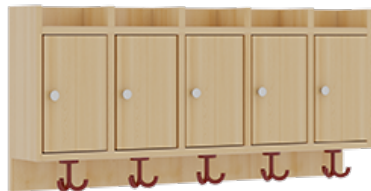

1174T200RF34

PRODUKTDATENBLATT
WWW.MOEBELWERK-NIESKY.DE

KOMPLETTGARDEROBE MIT ABLAGEN UND TÜREN

B/T: 100X35 CM, 5 PLÄTZE, SITZHÖHE 34 CM, 2TEILIG OHNE STÜTZE, ABLAGE ZUR WANDMONTAGE, ALUROHR-SCHUHROST MIT TRENNUNGEN

PRODUKTBESCHREIBUNG

"Alle Sachen - von Kopf bis Fuß - und die persönlichen Gegenstände sollen übersichtlich, verschlossen und funktionell aufbewahrt werden...?!" Unsere Komplettgarderoben sind infolge der Fertigung aus lackierten Stützen- und Bankgestellrahmen, 4x4 cm massiven Buche-Holzstollen sehr robust und dauerhaft. Die geräumigen Fachablagen aus melaminbeschichteter Spanplatte sind mit Türen -Griffknöpfe in Chrommatt und rechts angeschlagene Türen- verschlossen, darüber stehen 5 cm hohe Ablagen zur Verfügung. Für die Türfronten kann optional eine vom Korpus abweichende Dekorfarbe gewählt werden. Unter der Fachablage sind in Anzahl der Plätze farbige drehbare Dreifachhaken montiert. Die Sitzfläche besteht ebenfalls aus stabiler melaminbeschichteter Spanplatte, das Dekor ist wählbar. Die Breite und damit die Anzahl der Sitzplätze sind wählbar. Die Garderoben sind 158 cm hoch, die gewünschte Sitzhöhe ist jedoch wählbar. Darunter befindet sich ein Schuhrost aus mit RAL 9006 pulverbeschichteten robusten Aluminiumrohren mit zusätzlichen Fachtrennungen. Die Sitzfläche ist 35 cm tief. Die Garderoben sind für die Gesamthöhe 130 bzw. 158 cm konzipiert, die Ablagen können jedoch in beliebiger funktioneller Höhe montiert werden.

EIGENSCHAFTEN

- Stabile Komplettgarderobe mit Sitzbank
- Verschiedene Breiten
- Ablagen mit Mittelwänden und Türen
- Oben Ablagen mit Trennungen
- Gestellrahmen aus Massivholz
- 38 mm dicke stabile Sitzfläche
- Schuhrost aus pulverbeschichteten Aluminiumrohren
- Trennungen am Schuhrost entsprechend Platzanzahl
- Wandmontiert oder auch mit separaten Seitenwangen
- Seitenwangen je nach Notwendigkeit und Anordnung 117 W3(...) bitte separat bestellen!