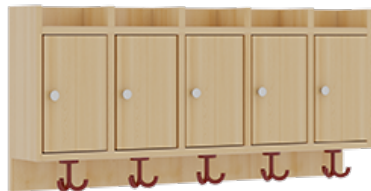

1174T200RF34

PRODUKTDATENBLATT
WWW.MOEBELWERK-NIESKY.DE

KOMPLETTGARDEROBE MIT ABLAGEN UND TÜREN

B/T: 100X35 CM, 5 PLÄTZE, SITZHÖHE 34 CM, 2TEILIG OHNE STÜTZE, ABLAGE ZUR WANDMONTAGE, ALUROHR-SCHUHROST MIT TRENNUNGEN

PRODUKTBE SCHREIBUNG

"Alle Sachen - von Kopf bis Fuß - und die persönlichen Gegenstände sollen übersichtlich, verschlossen und funktionell aufbewahrt werden...?!" Unsere Komplettgarderoben sind infolge der Fertigung aus lackierten Stützen- und Bankgestellrahmen, 4x4 cm massiven Buche-Holzstollen sehr robust und dauerhaft. Die geräumigen Fachablagen aus melaminbeschichteter Spanplatte sind mit Türen -Griffknöpfe in Chrommatt und rechts angeschlagene Türen- verschlossen, darüber stehen 5 cm hohe Ablagen zur Verfügung. Für die Türfronten kann optional eine vom Korpus abweichende Dekorfarbe gewählt werden. Unter der Fachablage sind in Anzahl der Plätze farbige drehbare Dreifachhaken montiert. Die Sitzfläche besteht ebenfalls aus stabiler melaminbeschichteter Spanplatte, das Dekor ist wählbar. Die Breite und damit die Anzahl der Sitzplätze sind wählbar. Die Garderoben sind 158 cm hoch, die gewünschte Sitzhöhe ist jedoch wählbar. Darunter befindet sich ein Schuhrost aus mit RAL 9006 pulverbeschichteten robusten Aluminiumrohren mit zusätzlichen Fachtrennungen. Die Sitzfläche ist 35 cm tief. Die Garderoben sind für die Gesamthöhe 130 bzw. 158 cm konzipiert, die Ablagen können jedoch in beliebiger funktioneller Höhe montiert werden.

EIGENSCHAFTEN

- Stabile Komplettgarderobe mit Sitzbank
- Verschiedene Breiten
- Ablagen mit Mittelwänden und Türen
- Oben Ablagen mit Trennungen
- Gestellrahmen aus Massivholz
- 38 mm dicke stabile Sitzfläche
- Schuhrost aus pulverbeschichteten Aluminiumrohren
- Trennungen am Schuhrost entsprechend Platzanzahl
- Wandmontiert oder auch mit separaten Seitenwangen
- Seitenwangen je nach Notwendigkeit und Anordnung 117 W3(...) bitte separat bestellen!