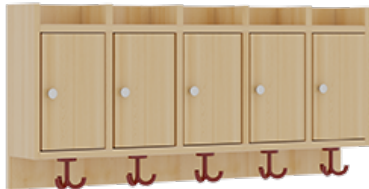

## KOMPLETTGARDEROBE MIT ABLAGEN UND TÜREN

B/T: 100X35 CM, 5 PLÄTZE, SITZHÖHE 34 CM, 2TEILIG OHNE STÜTZE, ABLAGE ZUR WANDMONTAGE, ALUROHR-SCHUHROST MIT TRENNUNGEN

### PRODUKTBE SCHREIBUNG

"Alle Sachen - von Kopf bis Fuß - und die persönlichen Gegenstände sollen übersichtlich, verschlossen und funktionell aufbewahrt werden...?"  
Unsere Komplettgarderoben sind infolge der Fertigung aus lackierten Stützen- und Bankgestellrahmen, 4x4 cm massiven Buche-Holzstollen sehr robust und dauerhaft. Die geräumigen Fachablagen aus melaminbeschichteter Spanplatte sind mit Türen -Griffknöpfe in chrom matt und rechts angeschlagene Türen- verschlossen, darüber stehen 5 cm hohe Ablagen zur Verfügung. Für die Türfronten kann optional eine vom Korpus abweichende Dekorfarbe gewählt werden. Unter der Fachablage sind in Anzahl der Plätze farbige drehbare Dreifachhaken montiert. Die Sitzfläche besteht ebenfalls aus stabiler melaminbeschichteter Spanplatte, das Dekor ist wählbar. Die Breite und damit die Anzahl der Sitzplätze sind wählbar. Die Garderoben sind 158 cm hoch, die gewünschte Sitzhöhe ist jedoch wählbar. Darunter befindet sich ein Schuhrost aus mit RAL 9006 pulverbeschichteten robusten Aluminiumrohren mit zusätzlichen Fachtrennungen. Die Sitzfläche ist 35 cm tief. Die Garderoben sind für die Gesamthöhe 130 bzw. 158 cm konzipiert, die Ablagen können jedoch in beliebiger funktioneller Höhe montiert werden.