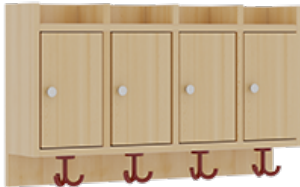

## KOMPLETTGARDEROBE MIT ABLAGEN UND TÜREN

B/T: 80X35 CM, 4 PLÄTZE, SITZHÖHE 42 CM, 2TEILIG OHNE STÜTZE, ABLAGE ZUR WANDMONTAGE, ALUROHR-SCHUHROST MIT TRENNUNGEN

### PRODUKTBESCHREIBUNG

"Alle Sachen - von Kopf bis Fuß - und die persönlichen Gegenstände sollen übersichtlich, verschlossen und funktionell aufbewahrt werden...?"  
Unsere Komplettgarderoben sind infolge der Fertigung aus lackierten Stützen- und Bankgestellrahmen, 4x4 cm massiven Buche-Holzstollen sehr robust und dauerhaft. Die geräumigen Fachablagen aus melaminbeschichteter Spanplatte sind mit Türen -Griffknöpfe in chrom matt und rechts angeschlagene Türen- verschlossen, darüber stehen 5 cm hohe Ablagen zur Verfügung. Für die Türfronten kann optional eine vom Korpus abweichende Dekorfarbe gewählt werden. Unter der Fachablage sind in Anzahl der Plätze farbige drehbare Dreifachhaken montiert. Die Sitzfläche besteht ebenfalls aus stabiler melaminbeschichteter Spanplatte, das Dekor ist wählbar. Die Breite und damit die Anzahl der Sitzplätze sind wählbar. Die Garderoben sind 158 cm hoch, die gewünschte Sitzhöhe ist jedoch wählbar. Darunter befindet sich ein Schuhrost aus mit RAL 9006 pulverbeschichteten robusten Aluminiumrohren mit zusätzlichen Fachtrennungen. Die Sitzfläche ist 35 cm tief. Die Garderoben sind für die Gesamthöhe 130 bzw. 158 cm konzipiert, die Ablagen können jedoch in beliebiger funktioneller Höhe montiert werden.