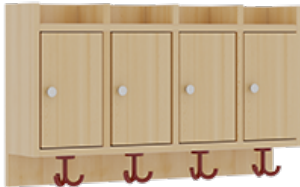

1174T100RF42

PRODUKTDATENBLATT
WWW.MOEBELWERK-NIESKY.DE

KOMPLETTGARDEROBE MIT ABLAGEN UND TÜREN

B/T: 80X35 CM, 4 PLÄTZE, SITZHÖHE 42 CM, 2TEILIG OHNE STÜTZE, ABLAGE ZUR WANDMONTAGE, ALUROHR-SCHUHROST MIT TRENNUNGEN

PRODUKTBESCHREIBUNG

"Alle Sachen - von Kopf bis Fuß - und die persönlichen Gegenstände sollen übersichtlich, verschlossen und funktionell aufbewahrt werden...?!" Unsere Komplettgarderoben sind infolge der Fertigung aus lackierten Stützen- und Bankgestellrahmen, 4x4 cm massiven Buche-Holzstollen sehr robust und dauerhaft. Die geräumigen Fachablagen aus melaminbeschichteter Spanplatte sind mit Türen -Griffknöpfe in Chrommatt und rechts angeschlagene Türen- verschlossen, darüber stehen 5 cm hohe Ablagen zur Verfügung. Für die Türfronten kann optional eine vom Korpus abweichende Dekorfarbe gewählt werden. Unter der Fachablage sind in Anzahl der Plätze farbige drehbare Dreifachhaken montiert. Die Sitzfläche besteht ebenfalls aus stabiler melaminbeschichteter Spanplatte, das Dekor ist wählbar. Die Breite und damit die Anzahl der Sitzplätze sind wählbar. Die Garderoben sind 158 cm hoch, die gewünschte Sitzhöhe ist jedoch wählbar. Darunter befindet sich ein Schuhrost aus mit RAL 9006 pulverbeschichteten robusten Aluminiumrohren mit zusätzlichen Fachtrennungen. Die Sitzfläche ist 35 cm tief. Die Garderoben sind für die Gesamthöhe 130 bzw. 158 cm konzipiert, die Ablagen können jedoch in beliebiger funktioneller Höhe montiert werden.