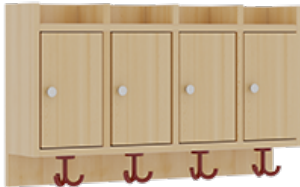

1174T100RF42

PRODUKTDATENBLATT
WWW.MOEBELWERK-NIESKY.DE

KOMPLETTGARDEROBE MIT ABLAGEN UND TÜREN

B/T: 80X35 CM, 4 PLÄTZE, SITZHÖHE 42 CM, 2TEILIG OHNE STÜTZE, ABLAGE ZUR WANDMONTAGE, ALUROHR-SCHUHROST MIT TRENNUNGEN

PRODUKTBESCHREIBUNG

"Alle Sachen - von Kopf bis Fuß - und die persönlichen Gegenstände sollen übersichtlich, verschlossen und funktionell aufbewahrt werden...?"
Unsere Komplettgarderoben sind infolge der Fertigung aus lackierten Stützen- und Bankgestellrahmen, 4x4 cm massiven Buche-Holzstollen sehr robust und dauerhaft. Die geräumigen Fachablagen aus melaminbeschichteter Spanplatte sind mit Türen -Griffknöpfe in chrom matt und rechts angeschlagene Türen- verschlossen, darüber stehen 5 cm hohe Ablagen zur Verfügung. Für die Türfronten kann optional eine vom Korpus abweichende Dekorfarbe gewählt werden. Unter der Fachablage sind in Anzahl der Plätze farbige drehbare Dreifachhaken montiert. Die Sitzfläche besteht ebenfalls aus stabiler melaminbeschichteter Spanplatte, das Dekor ist wählbar. Die Breite und damit die Anzahl der Sitzplätze sind wählbar. Die Garderoben sind 158 cm hoch, die gewünschte Sitzhöhe ist jedoch wählbar. Darunter befindet sich ein Schuhrost aus mit RAL 9006 pulverbeschichteten robusten Aluminiumrohren mit zusätzlichen Fachtrennungen. Die Sitzfläche ist 35 cm tief. Die Garderoben sind für die Gesamthöhe 130 bzw. 158 cm konzipiert, die Ablagen können jedoch in beliebiger funktioneller Höhe montiert werden.