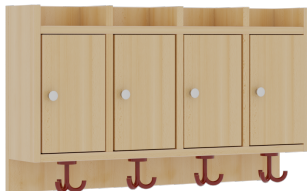

1174T100RF34

PRODUKTDATENBLATT
WWW.MOEBELWERK-NIESKY.DE

KOMPLETTGARDEROBE MIT ABLAGEN UND TÜREN

B/T: 80X35 CM, 4 PLÄTZE, SITZHÖHE 34 CM, 2TEILIG OHNE STÜTZE, ABLAGE ZUR WANDMONTAGE, ALUROHR-SCHUHROST MIT TRENNUNGEN

PRODUKTBESCHREIBUNG

"Alle Sachen - von Kopf bis Fuß - und die persönlichen Gegenstände sollen übersichtlich, verschlossen und funktionell aufbewahrt werden...?"
Unsere Komplettgarderoben sind infolge der Fertigung aus lackierten Stützen- und Bankgestellrahmen, 4x4 cm massiven Buche-Holzstollen sehr robust und dauerhaft. Die geräumigen Fachablagen aus melaminbeschichteter Spanplatte sind mit Türen -Griffknöpfe in chrom matt und rechts angeschlagene Türen- verschlossen, darüber stehen 5 cm hohe Ablagen zur Verfügung. Für die Türfronten kann optional eine vom Korpus abweichende Dekorfarbe gewählt werden. Unter der Fachablage sind in Anzahl der Plätze farbige drehbare Dreifachhaken montiert. Die Sitzfläche besteht ebenfalls aus stabiler melaminbeschichteter Spanplatte, das Dekor ist wählbar. Die Breite und damit die Anzahl der Sitzplätze sind wählbar. Die Garderoben sind 158 cm hoch, die gewünschte Sitzhöhe ist jedoch wählbar. Darunter befindet sich ein Schuhrost aus mit RAL 9006 pulverbeschichteten robusten Aluminiumrohren mit zusätzlichen Fachtrennungen. Die Sitzfläche ist 35 cm tief. Die Garderoben sind für die Gesamthöhe 130 bzw. 158 cm konzipiert, die Ablagen können jedoch in beliebiger funktioneller Höhe montiert werden.

Zubehör

Artikelnummer	1174T100RF34	
Breite / Höhe / Tiefe	800 mm / 1200 mm - 1700 mm / 350 mm	31.5" / 47.2" - 66.9" / 13.8"
	340 mm	13.4"
Sitzbreite	800 mm	31.5"
Sitztiefe	350 mm	13.8"
Sitzlehne Breite	800 mm	31.5"
Fächer	8	
Einsatzbereich	Krippe, Kindergarten, Grundschule	
Material	Aluminium, Holz, Melaminplatte	
Bauart	Mittelwand	