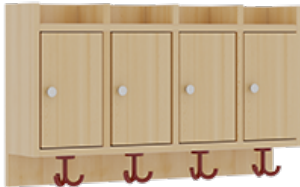

1174T100RF26

PRODUKTDATENBLATT
WWW.MOEBELWERK-NIESKY.DE

KOMPLETTGARDEROBE MIT ABLAGEN UND TÜREN

B/T: 80X35 CM, 4 PLÄTZE, SITZHÖHE 26 CM, 2TEILIG OHNE STÜTZE, ABLAGE ZUR WANDMONTAGE, ALUROHR-SCHUHROST MIT TRENNUNGEN

PRODUKTBESCHREIBUNG

"Alle Sachen - von Kopf bis Fuß - und die persönlichen Gegenstände sollen übersichtlich, verschlossen und funktionell aufbewahrt werden...?!" Unsere Komplettgarderoben sind infolge der Fertigung aus lackierten Stützen- und Bankgestellrahmen, 4x4 cm massiven Buche-Holzstollen sehr robust und dauerhaft. Die geräumigen Fachablagen aus melaminbeschichteter Spanplatte sind mit Türen -Griffknöpfe in Chrommatt und rechts angeschlagene Türen- verschlossen, darüber stehen 5 cm hohe Ablagen zur Verfügung. Für die Türfronten kann optional eine vom Korpus abweichende Dekorfarbe gewählt werden. Unter der Fachablage sind in Anzahl der Plätze farbige drehbare Dreifachhaken montiert. Die Sitzfläche besteht ebenfalls aus stabiler melaminbeschichteter Spanplatte, das Dekor ist wählbar. Die Breite und damit die Anzahl der Sitzplätze sind wählbar. Die Garderoben sind 158 cm hoch, die gewünschte Sitzhöhe ist jedoch wählbar. Darunter befindet sich ein Schuhrost aus mit RAL 9006 pulverbeschichteten robusten Aluminiumrohren mit zusätzlichen Fachtrennungen. Die Sitzfläche ist 35 cm tief. Die Garderoben sind für die Gesamthöhe 130 bzw. 158 cm konzipiert, die Ablagen können jedoch in beliebiger funktioneller Höhe montiert werden.

Zubehör

Artikelnummer	1174T100RF26	
Breite / Höhe / Tiefe	800 mm / 1200 mm - 1700 mm / 350 mm	31.5" / 47.2" - 66.9" / 13.8"
	260 mm	10.2"
Sitzbreite	800 mm	31.5"
Sitztiefe	350 mm	13.8"
Sitzlehne Breite	800 mm	31.5"
Fächer	8	
Einsatzbereich	Krippe, Kindergarten, Grundschule	
Material	Aluminium, Holz, Melaminplatte	
Bauart	Mittelwand	