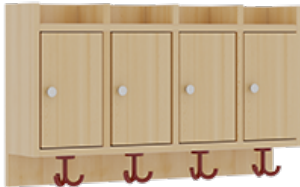

1174T100RF26

PRODUKTDATENBLATT
WWW.MOEBELWERK-NIESKY.DE

KOMPLETTGARDEROBE MIT ABLAGEN UND TÜREN

B/T: 80X35 CM, 4 PLÄTZE, SITZHÖHE 26 CM, 2TEILIG OHNE STÜTZE, ABLAGE ZUR WANDMONTAGE, ALUROHR-SCHUHROST MIT TRENNUNGEN

PRODUKTBESCHREIBUNG

"Alle Sachen - von Kopf bis Fuß - und die persönlichen Gegenstände sollen übersichtlich, verschlossen und funktionell aufbewahrt werden...?"
Unsere Komplettgarderoben sind infolge der Fertigung aus lackierten Stützen- und Bankgestellrahmen, 4x4 cm massiven Buche-Holzstollen sehr robust und dauerhaft. Die geräumigen Fachablagen aus melaminbeschichteter Spanplatte sind mit Türen -Griffknöpfe in chrom matt und rechts angeschlagene Türen- verschlossen, darüber stehen 5 cm hohe Ablagen zur Verfügung. Für die Türfronten kann optional eine vom Korpus abweichende Dekorfarbe gewählt werden. Unter der Fachablage sind in Anzahl der Plätze farbige drehbare Dreifachhaken montiert. Die Sitzfläche besteht ebenfalls aus stabiler melaminbeschichteter Spanplatte, das Dekor ist wählbar. Die Breite und damit die Anzahl der Sitzplätze sind wählbar. Die Garderoben sind 158 cm hoch, die gewünschte Sitzhöhe ist jedoch wählbar. Darunter befindet sich ein Schuhrost aus mit RAL 9006 pulverbeschichteten robusten Aluminiumrohren mit zusätzlichen Fachtrennungen. Die Sitzfläche ist 35 cm tief. Die Garderoben sind für die Gesamthöhe 130 bzw. 158 cm konzipiert, die Ablagen können jedoch in beliebiger funktioneller Höhe montiert werden.