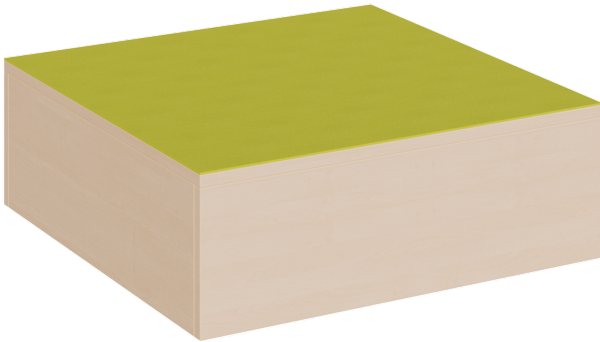

## QUADRATISCHES PODEST MIT LINOLEUM-DECKPLATTE

B/H/T: 70X13X70 CM, PODEST RUNDUM GESCHLOSSEN

### PRODUKTBESCHREIBUNG

"Das kleine quadratische Podest mit Linoleum-Deckplatte in der bewährten stabilen Bauweise!"

Das Podest ist gleichermaßen solitär als Kleinbühne oder Ausguck zu verwenden oder kann in eine zu gestaltende Podestlandschaft integriert werden, wir bieten es in den 4 üblichen Standardhöhen an. Das rundum geschlossene Podest hat eine Grundfläche von 70 x 70 cm. Unsere Podeste bestehen aus 19 mm dicker melaminharzbeschichteter Spanplatte, die 2 mm - ABS Sicherheitskanten an der Podestplatte aus 19 mm E 1-Feinspanplatte gewährleisten beanspruchungsfähige Bauteilkanten, die den täglichen Beanspruchungen ohne Weiteres standhalten. Die Oberplatte ist passend zu der Produktgruppe der Linoleumpodeste mit kratz- und rutschfestem sowie abwisch- und desinfizierbarem und damit strapazierfähigem Linoleumbelag ausgestattet. Wie immer können Sie bei Bestellung das Korpusdekor aussuchen; das Linoleum ist aus mehreren fröhlichen Farben wählbar. Mit dem Material Linoleum steht eine geräuschkämmende, kratzfeste, abwisch- und desinfizierbare Oberfläche zur Verfügung.

Die Grundmaße des Podestes lauten B/T: 70x70 cm, es stehen 4 verschiedene Höhen zur Auswahl.

Höhe: 13 cm

### EIGENSCHAFTEN

- quadratische Podestfläche 70x70 cm
- Variable Einsatzmöglichkeiten
- stabile Bauweise
- rundum geschlossen
- strapazierfähiger Linoleumbelag
- Auswahl von Dekor und Linoleumfarben
- 4 verschiedene Höhen