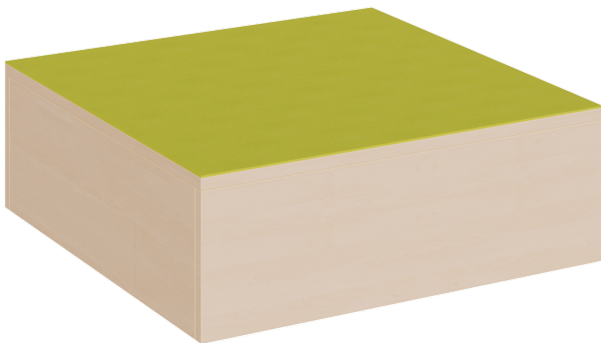

P2-113

PRODUKTDATENBLATT
WWW.MOEBELWERK-NIESKY.DE

QUADRATISCHES PODEST MIT LINOLEUM-DECKPLATTE

B/H/T: 70X13X70 CM, PODEST RUNDUM GESCHLOSSEN

PRODUKTBESCHREIBUNG

"Das kleine quadratische Podest mit Linoleum-Deckplatte in der bewährten stabilen Bauweise!"

Das Podest ist gleichermaßen solitär als Kleinbühne oder Ausguck zu verwenden oder kann in eine zu gestaltende Podestlandschaft integriert werden, wir bieten es in den 4 üblichen Standardhöhen an. Das rundum geschlossene Podest hat eine Grundfläche von 70 x 70 cm. Unsere Podeste bestehen aus 19 mm dicker melaminharzbeschichteter Spanplatte, die 2 mm - ABS Sicherheitskanten an der Podestplatte aus 19 mm E 1-Feinspanplatte gewährleisten beanspruchungsfähige Bauteilkanten, die den täglichen Beanspruchungen ohne Weiteres standhalten. Die Oberplatte ist passend zu der Produktgruppe der Linoleumpodeste mit kratz- und rutschfestem sowie abwisch- und desinfizierbarem und damit strapazierfähigem Linoleumbelag ausgestattet. Wie immer können Sie bei Bestellung das Korpusdekor aussuchen; das Linoleum ist aus mehreren fröhlichen Farben wählbar. Mit dem Material Linoleum steht eine geräuschdämmende, kratzfeste, abwisch- und desinfizierbare Oberfläche zur Verfügung.

Das Dekor des Podestkorpus wird ebenfalls in mehreren Varianten angeboten: bitte wählen Sie bei der Bestellung! Die Anbindung zu anderen Podestelementen wird über zusätzliche Podestverbinder sicher gestellt.

Die Grundmaße des Podestes lauten B/T: 70x70 cm, es stehen 4 verschiedene Höhen zur Auswahl.

Höhe: 13 cm

EIGENSCHAFTEN

- quadratische Podestfläche 70x70 cm
- Variable Einsatzmöglichkeiten
- stabile Bauweise
- rundum geschlossen
- strapazierfähiger Linoleumbelag
- Auswahl von Dekor und Linoleumfarben
- 4 verschiedene Höhen