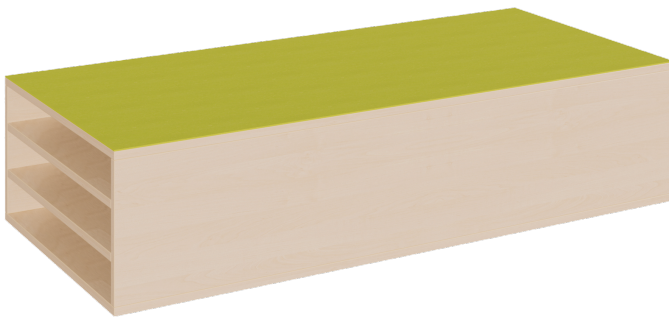

P1-435

PRODUKTDATENBLATT
WWW.MOEBELWERK-NIESKY.DE

RECHTECK-PODEST FÜR LIEGEPOLSTER, MIT LINOLEUM-DECKPLATTE

B/H/T: 150X35X70 CM, 3 STÜCK LIEGEPOLSTER 140 CM, EINZELN AUF ZWISCHENBÖDEN

PRODUKTBESCHREIBUNG

Das rechteckige Podest mit linoleumbelegter Oberplatte bietet in vielen Podestanlagen oder Podestkombinationen eine schöne und einfache Lagermöglichkeit für mehrere bis zu 9 cm hohe Liegepolster in den Maximalmaßen 145 x 65 cm. Die Liegepolster liegen auf einschiebbaren weißen Auflageplatten. Die 2 mm - ABS Sicherheitskanten an der Podestplatte aus 19 mm E 1-Feinspanplatte gewährleisten beanspruchungsfähige Bauteilkanten, die den täglichen Beanspruchungen ohne Weiteres standhalten. Die Linoleumoberfläche stellt eine strapazierfähige und pflegeleichte Oberfläche dar, sie ist aus mehreren fröhlichen Farben wählbar. Mit dem Material Linoleum steht eine geräuschkämmende, kratz feste, abwisch- und desinfizierbare Oberfläche zur Verfügung. Das Dekor des Podestkorpus wird ebenfalls in mehreren Varianten angeboten: bitte wählen Sie bei der Bestellung! Die drei anderen Randbereiche des Podestelementes sind geschlossen.

Die Grundmaße des Podestes lauten B/T: 150x70 cm, es stehen 3 verschiedene Höhen und damit Lagergelegenheiten zur Auswahl. Die Anbindung zu anderen Podestelementen kann über zusätzliche Podestverbinder (unsere Artikel Nr. KLAM) sicher gestellt werden.

Höhe: 35 cm

für 3 Liegepolster

EIGENSCHAFTEN

- rechteckige Podestfläche
- Ablagen für Liegepolster
- Fertigung aus melaminharzbeschichteter Spanplatte
- wählbares Dekor
- Podestebene mit Linoleumbelag
- Linoleumfarben wählbar
- verschiedene Podesthöhen und Fachzahlen

Zubehör

Freistehend

Artikelnummer	P1-435	
Breite / Höhe / Tiefe	1500 mm / 350 mm / 700 mm	59.1" / 13.8" / 27.6"
Gewicht	66 kg	145.5 lbs
	350 mm	13.8"
Sitzbreite	3000 mm	118.1"
Montageart	Freistehend	
Einsatzbereich	Krippe, Kindergarten, Grundschule	
Eigenschaften	akustisch wirksam	
Material	Linoleum, Melaminplatte	
Form	Rechteckig	