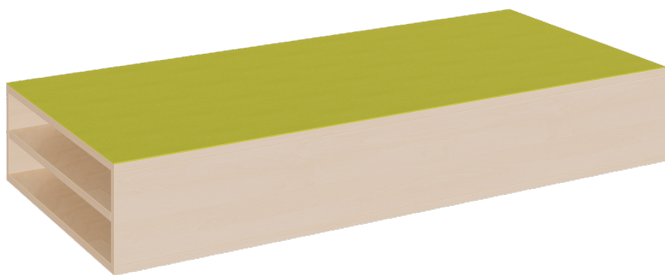

P1-424

PRODUKTDATENBLATT
WWW.MOEBELWERK-NIESKY.DE

RECHTECK-PODEST FÜR LIEGEPOLSTER, MIT LINOLEUM-DECKPLATTE

B/H/T: 150X24X70 CM, 2 STÜCK LIEGEPOLSTER 140 CM, EINZELN AUF ZWISCHENBÖDEN

PRODUKTBESCHREIBUNG

Das rechteckige Podest mit linoleumbelegter Oberplatte bietet in vielen Podestanlagen oder Podestkombinationen eine schöne und einfache Lagermöglichkeit für mehrere bis zu 9 cm hohe Liegepolster in den Maximalmaßen 145 x 65 cm. Die Liegepolster liegen auf einschiebbaren weißen Auflageplatten. Die 2 mm - ABS Sicherheitskanten an der Podestplatte aus 19 mm E 1-Feinspanplatte gewährleisten beanspruchungsfähige Bauteilkanten, die den täglichen Beanspruchungen ohne Weiteres standhalten. Die Linoleumoberfläche stellt eine strapazierfähige und pflegeleichte Oberfläche dar, sie ist aus mehreren fröhlichen Farben wählbar. Mit dem Material Linoleum steht eine geräuschkämmende, kratz feste, abwisch- und desinfizierbare Oberfläche zur Verfügung. Das Dekor des Podestkorpus wird ebenfalls in mehreren Varianten angeboten: bitte wählen Sie bei der Bestellung! Die drei anderen Randbereiche des Podestelementes sind geschlossen.

Die Grundmaße des Podestes lauten B/T: 150x70 cm, es stehen 3 verschiedene Höhen und damit Lagergelegenheiten zur Auswahl. Die Anbindung zu anderen Podestelementen kann über zusätzliche Podestverbinder (unsere Artikel Nr. KLAM) sicher gestellt werden.

Höhe: 24 cm
für 2 Liegepolster

EIGENSCHAFTEN

- rechteckige Podestfläche
- Ablagen für Liegepolster
- Fertigung aus melaminharzbeschichteter Spanplatte
- wählbares Dekor
- Podestebene mit Linoleumbelag
- Linoleumfarben wählbar
- verschiedene Podesthöhen und Fachzahlen

Zubehör

Freistehend

Artikelnummer	P1-424	
Breite / Höhe / Tiefe	1500 mm / 240 mm / 700 mm	59.1" / 9.4" / 27.6"
Gewicht	49 kg	108 lbs
	240 mm	9.4"
Sitzbreite	3000 mm	118.1"
Montageart	Freistehend	
Einsatzbereich	Krippe, Kindergarten, Grundschule	
Eigenschaften	akustisch wirksam	
Material	Linoleum, Melaminplatte	
Form	Rechteckig	