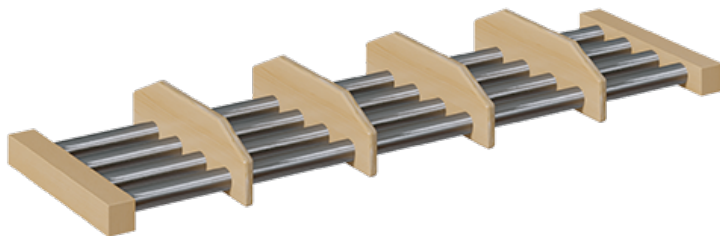

SCHUHROST MIT ALUMINIUMROHREN UND UNTERTEILUNGEN

B/H/T: 132X4X28 CM, SCHUHABLAGE MIT UNTERTEILUNGEN FÜR GARDEROBENBÄNKE MIT 7 SITZPLÄTZEN

PRODUKTBESCHREIBUNG

"Der freie Raum unter der Garderobenbank soll funktionell genutzt werden!? - ...und jedes Kind sieht seinen Platz!"

Unsere Schuhiroste mit Aluminiumrohren und Unterteilungen sind eine der Möglichkeiten, um an Garderobenbänken den verfügbaren Raum unter der Sitzfläche vorteilhaft und strukturiert zu nutzen. Die Schuhe können dort einfach zum Trocknen aufgestellt werden. Das Rost besteht aus 4 in RAL 9006 pulverbeschichteten Aluminiumrohren und 2 weiteren Rahmenhölzern, die ebenfalls aus lackiertem Massivholz wie die Garderobenbank gefertigt sind. Die trennenden Unterteilungen bestehen ebenfalls aus Massivholz und werden entsprechend der Platzanzahl montiert. Die Tiefenmaße passen zu unseren Garderobenbänken, die Breite ist von der zu ergänzenden Bankgröße abhängig und muss vor der Bestellung geprüft werden.

für Garderobebreite: 140 cm (Abbildung ähnlich wegen abweichender Platzanzahl)

Zubehör

EIGENSCHAFTEN

- Schuhirost für Garderobenbank mit Unterteilungen
- Schuhablage aus stabilen 4 Aluminiumrohren
- Gestellrahmenteile und Unterteilungen aus Massivholz
- Verschiedene Breiten wählbar
- Passend zu verschiedenen Bankhöhen