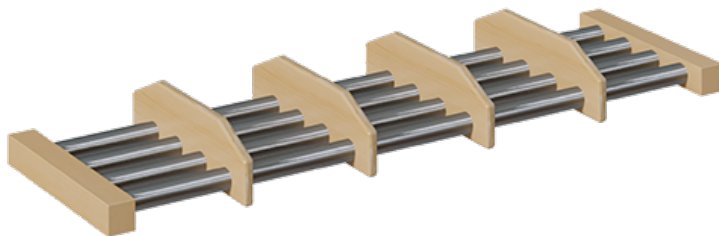

SCHUHROST MIT ALUMINIUMROHREN UND UNTERTEILUNGEN

B/H/T: 132X4X28 CM, SCHUHABLAGE MIT UNTERTEILUNGEN FÜR GARDEROBENBÄNKE MIT 7 SITZPLÄTZEN

PRODUKTBESCHREIBUNG

"Der freie Raum unter der Garderobenbank soll funktionell genutzt werden!? - ...und jedes Kind sieht seinen Platz!"

Unsere Schuhroste mit Aluminiumrohren und Unterteilungen sind eine der Möglichkeiten, um an Garderobenbänken den verfügbaren Raum unter der Sitzfläche vorteilhaft und strukturiert zu nutzen. Die Schuhe können dort einfach zum Trocknen aufgestellt werden. Das Rost besteht aus 4 in RAL 9006 pulverbeschichteten Aluminiumrohren und 2 weiteren Rahmenhölzern, die ebenfalls aus lackiertem Massivholz wie die Garderobenbank gefertigt sind. Die trennenden Unterteilungen bestehen ebenfalls aus Massivholz und werden entsprechend der Platzanzahl montiert. Die Tiefenmaße passen zu unseren Garderobenbänken, die Breite ist von der zu ergänzenden Bankgröße abhängig und muss vor der Bestellung geprüft werden.

für Garderobebreite: 140 cm (Abbildung ähnlich wegen abweichender Platzanzahl)

Zubehör

EIGENSCHAFTEN

- Schuhrost für Garderobenbank mit Unterteilungen
- Schuhablage aus stabilen 4 Aluminiumrohren
- Gestellrahmenteile und Unterteilungen aus Massivholz
- Verschiedene Breiten wählbar
- Passend zu verschiedenen Bankhöhen

Artikelnummer	117 004 FRAL	
Breite / Höhe / Tiefe	1320 mm / 90 mm / 280 mm	52" / 3.5" / 11"
Einsatzbereich	Krippe, Kindergarten, Grundschule	
Material	Aluminium, Holz	