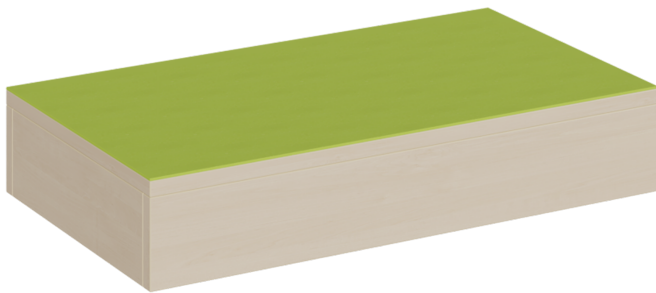

P4-113

PRODUKTDATENBLATT
WWW.MOEBELWERK-NIESKY.DE

RECHTECK-PODEST RUNDUM GESCHLOSSEN, LINOLEUM-DECKPLATTE

B/H/T: 70X13X40 CM

PRODUKTBESCHREIBUNG

Das rundum geschlossene kleine rechteckige Podest mit seiner linoleumbelegten Oberplatte ist als stabiles Grundmodell die Basis von sehr vielen Podestanlagen oder Podestkombinationen. Aufgrund seiner geringen Grundfläche bildet es oft eine wertvolle Ergänzung in einer flexiblen Zusammenstellung und findet überall seinen Platz! Die 2 mm - ABS Sicherheitskanten an der Podestplatte aus 19 mm E 1-Feinspanplatte gewährleisten beanspruchungsfähige Bauteilkanten, die den täglichen Beanspruchungen ohne Weiteres standhalten. Die Linoleumoberfläche stellt eine strapazierfähige und pflegeleichte Oberfläche dar, sie ist aus mehreren fröhlichen Farben wählbar. Mit dem Material Linoleum steht eine geräuschdämmende, kratzfeste, abwisch- und desinfizierbare Oberfläche zur Verfügung. Das Dekor des Podestkorpus wird ebenfalls in mehreren Varianten angeboten: bitte wählen Sie bei der Bestellung!

Die Grundmaße des Podestes lauten B/T: 70 x 40 cm, es stehen 4 verschiedene Höhen zur Auswahl. Die Anbindung zu anderen Podestelementen kann über zusätzliche Podestverbinder (unsere Artikel Nr. KLAM) sicher gestellt werden. Die Anbindung zu anderen Podestelementen kann über zusätzliche Podestverbinder (unsere Artikel Nr. KLAM) sicher gestellt werden.

Höhe: 13 cm

EIGENSCHAFTEN

- rechteckige Podestfläche 70x40 cm
- ringsum geschlossenes Podest
- Fertigung aus melaminharzbeschichteter Spanplatte
- wählbares Dekor
- Podestebene mit Linoleumbelag
- Linoleumfarben wählbar
- verschiedene Podesthöhen

Zubehör

Freistehend

Artikelnummer	P4-113	
Breite / Höhe / Tiefe	700 mm / 130 mm / 400 mm	27.6" / 5.1" / 15.7"
Gewicht	8 kg	17.6 lbs
	130 mm	5.1"
Sitzbreite	1400 mm	55.1"
Montageart	Freistehend	
Einsatzbereich	Krippe, Kindergarten, Grundschule	
Eigenschaften	akustisch wirksam	
Material	Linoleum, Melaminplatte	
Form	Rechteckig	