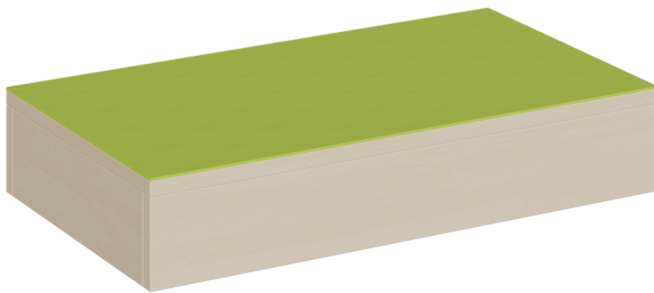

RECHTECK-PODEST RUNDUM GESCHLOSSEN, LINOLEUM-DECKPLATTE

B/H/T: 70X13X40 CM

PRODUKTBESCHREIBUNG

Das rundum geschlossene kleine rechteckige Podest mit seiner linoleumbelegten Oberplatte ist als stabiles Grundmodell die Basis von sehr vielen Podestanlagen oder Podestkombinationen. Aufgrund seiner geringen Grundfläche bildet es oft eine wertvolle Ergänzung in einer flexiblen Zusammenstellung und findet überall seinen Platz! Die 2 mm - ABS Sicherheitskanten an der Podestplatte aus 19 mm E 1-Feinspanplatte gewährleisten beanspruchungsfähige Bauteilkanten, die den täglichen Beanspruchungen ohne Weiteres standhalten. Die Linoleumbooberfläche stellt eine strapazierfähige und pflegeleichte Oberfläche dar, sie ist aus mehreren fröhlichen Farben wählbar. Mit dem Material Linoleum steht eine geräuschkämmende, kratzfeste, abwisch- und desinfizierbare Oberfläche zur Verfügung. Das Dekor des Podestkorpus wird ebenfalls in mehreren Varianten angeboten: bitte wählen Sie bei der Bestellung!

Die Grundmaße des Podestes lauten B/T: 70 x 40 cm, es stehen 4 verschiedene Höhen zur Auswahl. Die Anbindung zu anderen Podestelementen kann über zusätzliche Podestverbinder (unsere Artikel Nr. KLAM) sicher gestellt werden. Die Anbindung zu anderen Podestelementen kann über zusätzliche Podestverbinder (unsere Artikel Nr. KLAM) sicher gestellt werden.

Höhe: 13 cm

EIGENSCHAFTEN

- rechteckige Podestfläche 70x40 cm
- ringsum geschlossenes Podest
- Fertigung aus melaminharzbeschichteter Spanplatte
- wählbares Dekor
- Podestebene mit Linoleumbelag
- Linoleumfarben wählbar
- verschiedene Podesthöhen

Zubehör

Freistehend

Artikelnummer	P4-113	
Breite / Höhe / Tiefe	700 mm / 130 mm / 400 mm	27.6" / 5.1" / 15.7"
Gewicht	8 kg	17.6 lbs
	130 mm	5.1"
Sitzbreite	1400 mm	55.1"
Montageart	Freistehend	
Einsatzbereich	Krippe, Kindergarten, Grundschule	
Eigenschaften	akustisch wirksam	
Material	Linoleum, Melaminplatte	
Form	Rechteckig	