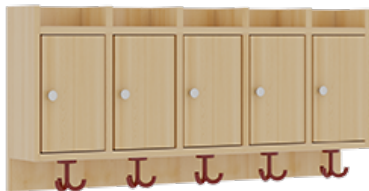

## KOMPLETTGARDEROBE MIT ABLAGEN UND TÜREN

B/T: 100X35 CM, 5 PLÄTZE, SITZHÖHE 26 CM, 2TEILIG OHNE STÜTZE, ABLAGE ZUR WANDMONTAGE, ALUROHR-SCHUHROST MIT TRENNUNGEN

### PRODUKTBE SCHREIBUNG

"Alle Sachen - von Kopf bis Fuß - und die persönlichen Gegenstände sollen übersichtlich, verschlossen und funktionell aufbewahrt werden...?"  
Unsere Komplettgarderoben sind infolge der Fertigung aus lackierten Stützen- und Bankgestellrahmen, 4x4 cm massiven Buche-Holzstollen sehr robust und dauerhaft. Die geräumigen Fachablagen aus melaminbeschichteter Spanplatte sind mit Türen -Griffknöpfe in chrom matt und rechts angeschlagene Türen- verschlossen, darüber stehen 5 cm hohe Ablagen zur Verfügung. Für die Türfronten kann optional eine vom Korpus abweichende Dekorfarbe gewählt werden. Unter der Fachablage sind in Anzahl der Plätze farbige drehbare Dreifachhaken montiert. Die Sitzfläche besteht ebenfalls aus stabiler melaminbeschichteter Spanplatte, das Dekor ist wählbar. Die Breite und damit die Anzahl der Sitzplätze sind wählbar. Die Garderoben sind 158 cm hoch, die gewünschte Sitzhöhe ist jedoch wählbar. Darunter befindet sich ein Schuhrost aus mit RAL 9006 pulverbeschichteten robusten Aluminiumrohren mit zusätzlichen Fachtrennungen. Die Sitzfläche ist 35 cm tief. Die Garderoben sind für die Gesamthöhe 130 bzw. 158 cm konzipiert, die Ablagen können jedoch in beliebiger funktioneller Höhe montiert werden.